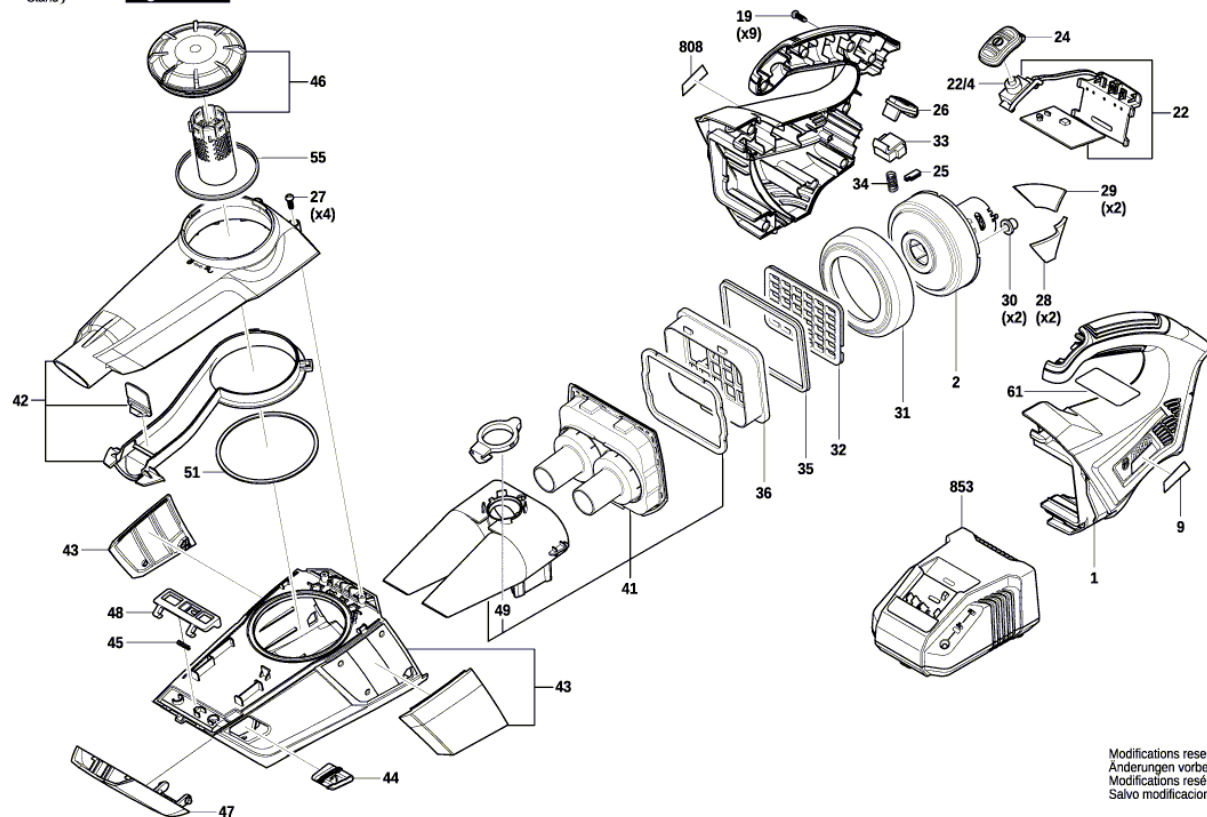

Alkatrészek listája

Tétel	Rendelési szám	Leírás	Ábra	Ár	Mennyiség	Árcsoport
853	2 607 225 661	TÖLTŐKÉSZÜLÉK AUS 240/10,8-36V	1	15 920,00 Ft *	1	44
853	2 607 225 921	TÖLTŐKÉSZÜLÉK EU GAL 1880 CV 230/14,4-18V	1	30 500,00 Ft *	1	49
853	2 607 225 923	TÖLTŐKÉSZÜLÉK GB 230/10,8-18V, 30 42 S	1	23 450,00 Ft *	1	47
45	1 619 PB2 094	Érintkezőnyelv	2	130,00 Ft *	1	10
651	1 619 PA9 899	Szőnyeg Szórófej	2	2 540,00 Ft *	1	27
652	1 619 PA9 897	Résszívó fej	2	510,00 Ft *	1	15
653	1 619 PA9 898	Szívócső	2	1 890,00 Ft *	2	24
654	1 619 PB2 102	TARTÓ	2	130,00 Ft *	1	10
655	1 619 PB2 039	TÖMLŐ	2	740,00 Ft *	1	17
851	1 607 A35 0AT	AKKUMULÁTOR GBA 18V 8.0Ah ProCore SCM	2	42 840,00 Ft *	1	52
851	1 607 A35 0B2	AKKUMULÁTOR 18V 3.0Ah Li SCM	2	18 160,00 Ft *	1	45
851	1 607 A35 0BG	AKKUMULÁTOR EU GBA 18V 2.0Ah Li SCM	2	14 630,00 Ft *	1	43
851	1 607 A35 0BZ	AKKUMULÁTOR EU GBA 18V 1.5Ah Li SCM	2	12 700,00 Ft *	1	41
851	1 607 A35 0F7	AKKUMULÁTOR GBA 18V 2.0Ah WLC SCM	2	23 450,00 Ft *	1	47
851	2 607 336 815	Betolható Akkumulátor BBS MR 18V, 4,0Ah, 47 S	2	23 450,00 Ft *	1	47
851	2 607 337 069	AKKUMULÁTOR BBS MR, 18V, 5,0 Ah 48 S	2	26 940,00 Ft *	1	48
851	2 607 337 263	AKKUMULÁTOR GBA 18V 6.0 AH	2	30 500,00 Ft *	1	49

* A feltüntetett árak ÁFA nélküli, ajánlott nettó kiskereskedelmi árak.

Ábra - típus - E

3 601 JC6 200
Issue |
Stand |

18-07-02 **Fig./Abb. 1**