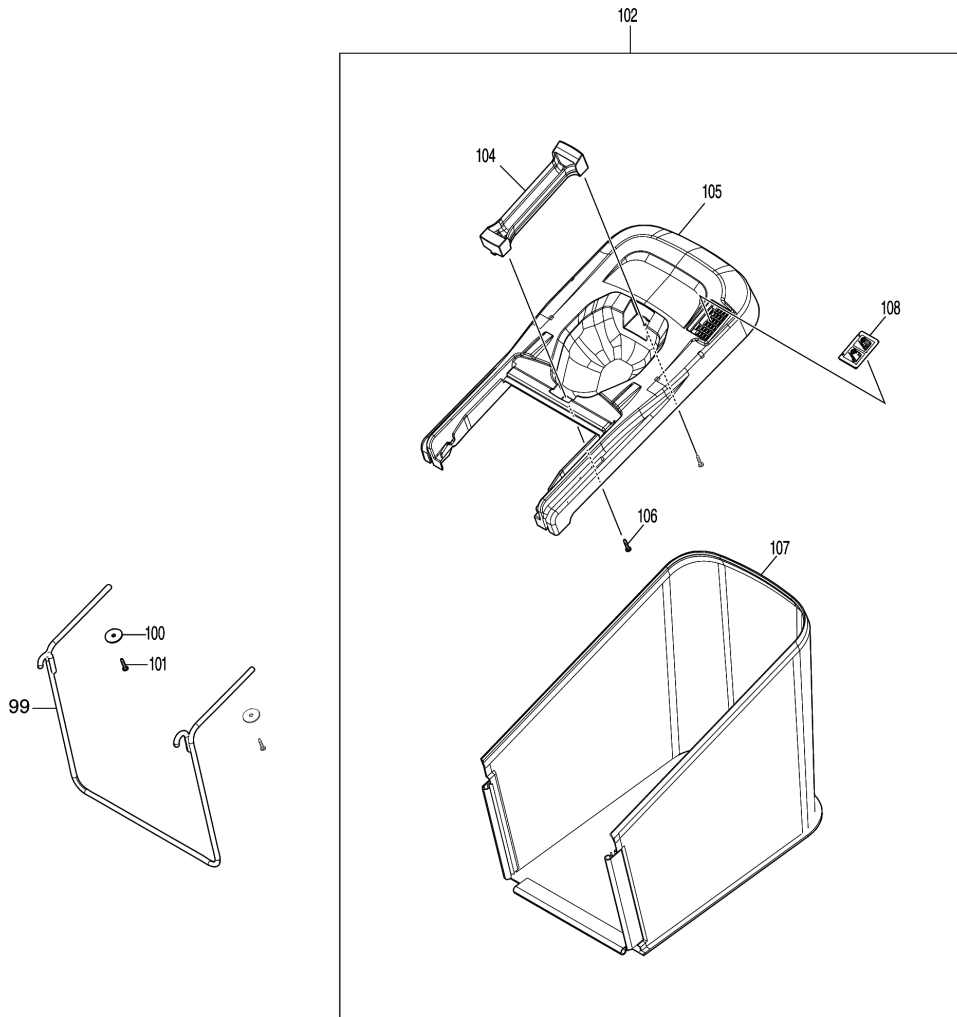

Model No.DLM432 430MM CORDLESS LAWN MOWER

Model No.DLM432 430MM CORDLESS LAWN MOWER

Tétel	Cikkszám	Megnevezés	Átalakulás	Menny.	New/Old	Opc 1	Opc 2	Megjegyzés
001	326636-0	SWITCH LEVER		1				
002	231876-6	TENSION SPRING 9		1				
003	911138-5	PAN HEAD SCREW M4X20		2				
004	455075-8	LEVER		1				
005	455078-2	ARM		1				
007	143510-5	UPPER PIPE COMPLETE		1				
008	459804-1	SWITCH BOX		1				
009	233068-3	COMPRESSION SPRING 6		1				
010	455074-0	SWITCH BUTTON		1				
011	650730-9	SWITCH TG72BD-6		1				
012	687124-5	STRAIN RELIEF		1				
013	265999-8	TAPPING SCREW 4X25		2				
014	140N15-0	SWITCH BOX COVER COMPLETE K		1				
C10	890374-5	INDICATION LABEL		1				
015	266326-2	TAPPING SCREW 4X18		4				
016	266326-2	TAPPING SCREW 4X18		1				
017	456352-1	SWITCH LEVER CASE COVER		1				
018	456351-3	SWITCH LEVER CASE		1				
019	326635-2	LOWER PIPE		1				
020	265A14-4	CUP H. SQUARE NECK BOLT M6X50		2				
021	264070-5	THUMB NUT M6		2				
024	266729-0	THUMB SCREW M8X35		2				
026	459809-1	HOLDER		2				
027	660393-3	POWER SUPPLY CORD		1				
028	140N21-5	BATTERY COVER COMPLETE E		1				
C10	8005W1-7	CAUTION LABEL		1				
029	890375-3	CAUTION LABEL		1				
030	856L50-3	DLM432 NAME PLATE		1				
031	856L57-9	DLM432 SERIAL NO. LABEL		1				
032	8005W9-1	INDICATION LABEL		1				
033	8005W4-1	INDICATION LABEL		1				
034	8005W5-9	INDICATION LABEL		1				
035	266459-3	TAPPING SCREW 5X25		2				
036	273675-0	GRIP A		1				
037	643890-4	KEY		1				
038	266326-2	TAPPING SCREW 4X18		3				
039	183N35-1	TERMINAL HOUSING SET		1				
C10	263005-3	RUBBER PIN 6		4				
D10		INC. 41