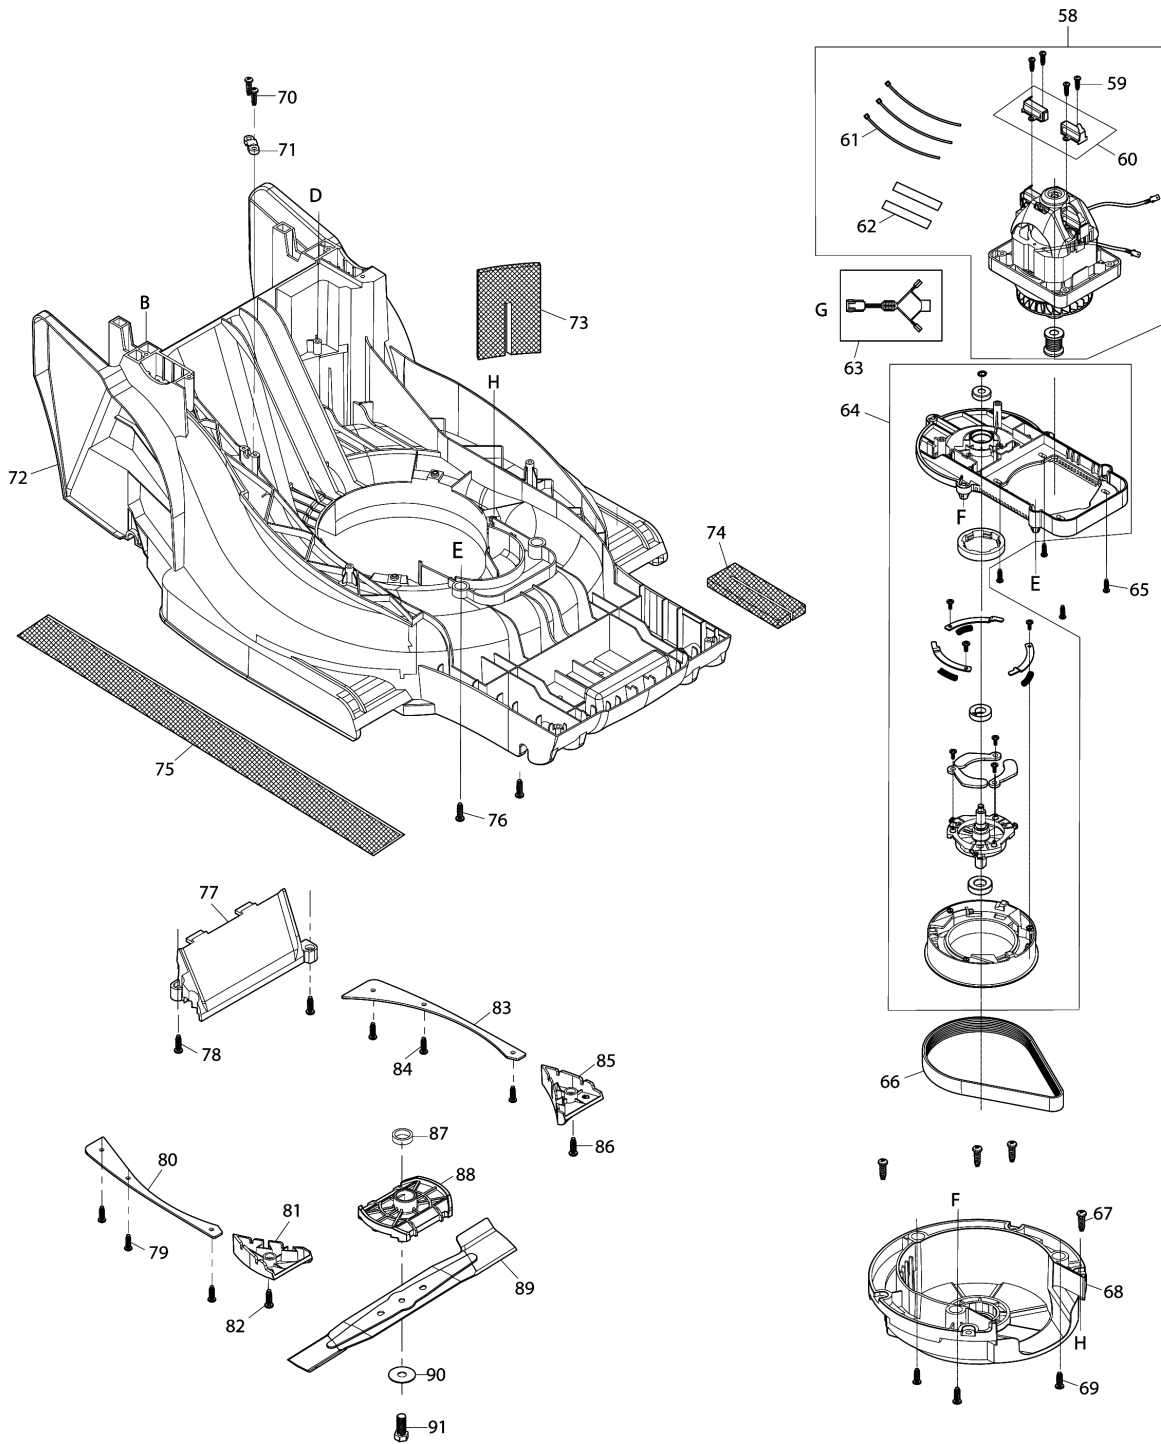

Model No.ELM4120 410MM ELECTRIC LAWN MOWER

Model No.ELM4120 410MM ELECTRIC LAWN MOWER

Model No.ELM4120 410MM ELECTRIC LAWN MOWER

Model No.ELM4120 410MM ELECTRIC LAWN MOWER

Tétel	Cikkszám	Megnevezés	Átalakulás	Menny.	New/Old	Opc 1	Opc 2	Megjegyzés
001	YA00001157	UPPER HANDLE BAR ASSY		1				
D10		INC. 2						
002	YA00001182	SPONGE GRIP		1				
003	YA00001158	SWITCH LEVER		1				
004	YA00000765	SWITCH BOX RIGHT		1				
005	YA00000766	SWITCH LINK BUTTON		1				
006	YA00000767	COMPRESSION SPRING 16.8		1				
007	YA00000768	SWITCH LEVER END CAP RIGHT		1				
008	652024721	SELF DRILLING SCREW 3.5X10		1				
009	YA00000769	SWITCH TORSION SPRING 21		1				
010	YA00000778	SELF TAPPING SCREW ST4X16		2				
011	YA00000780	CORD CLAMP		1				
012	YA00000914	POWER SUPPLY CORD ASSY		1				
013	YA00000778	SELF TAPPING SCREW ST4X16		2				
014	YA00000780	CORD CLAMP		1				
015	YA00000773	POWER SUPPLY CORD ASSY (EURO)		1				
016	YA00000781	INDICATOR LENZ		1				
017	YA00000772	SWITCH		1				
018	652023811	CABLE HANGER		1				
019	YA00000782	SWITCH BOX LEFT		1				
020	YA00000778	SELF TAPPING SCREW ST4X16		6				
021	652023795	SPRING BOX RIGHT		1				
022	652024721	SELF DRILLING SCREW 3.5X10		1				
023	652023794	SWITCH LEVER END LEFT		1				
024	YA00000737	TORSION SPRING		1				
025	652023793	SPRING BOX LEFT		1				
026	YA00000778	SELF TAPPING SCREW ST4X16		1				
027	YA00000785	SELF TAPPING SCREW ST4X25		1				
028	YA00000921	CABLE CLIP		1				
029	YA00000923	TENSION LEVER ASSY		2				
030	YA00000922	LOWER HANDLE		1				
031	YA00000802	HEX.FRANGE CAP NUT M6		2				
032	YA00000803	M8 KNOB		2				
033	YA00000420	WASHER		2				
034	YA00000924	ANGLE ADJUSTMENT JOINT UPPER		2				
035	YA00000806	SELF TAPPING SCREW ST5X20		4				