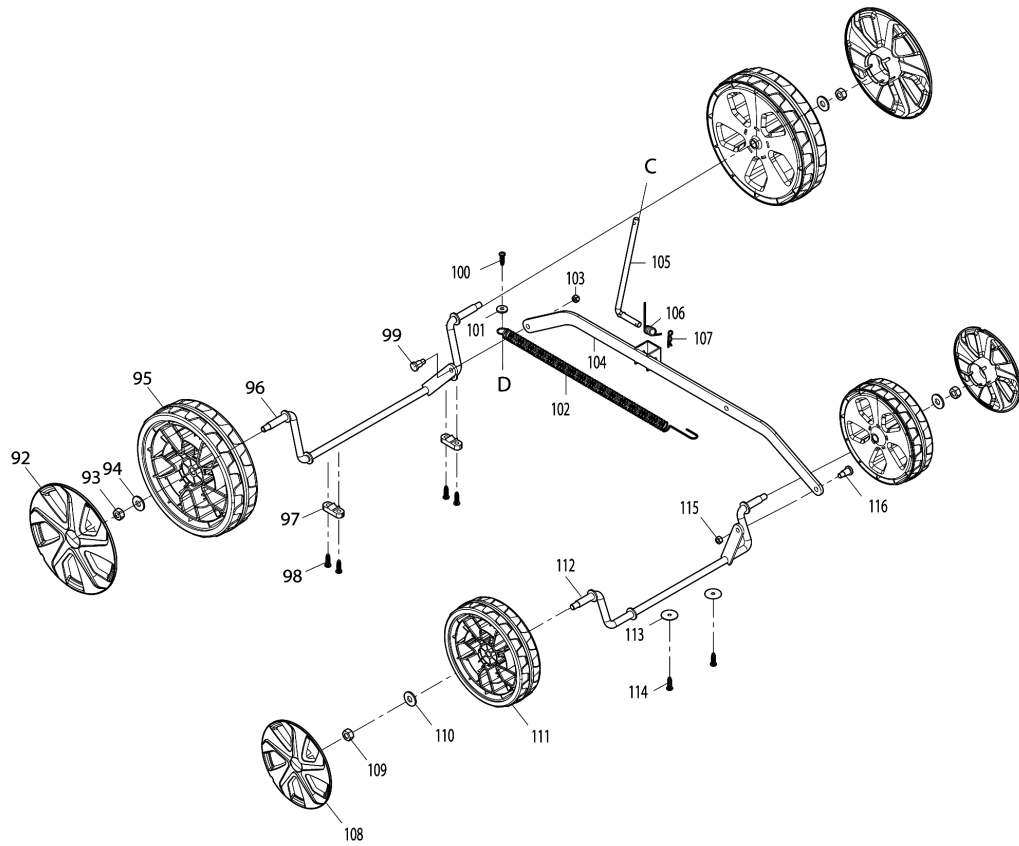

Model No.ELM4120 410MM ELECTRIC LAWN MOWER

Model No.ELM4120 410MM ELECTRIC LAWN MOWER

Model No.ELM4120 410MM ELECTRIC LAWN MOWER

Model No.ELM4120 410MM ELECTRIC LAWN MOWER

Tétel	Cikkszám	Megnevezés	Átalakulás	Menny.	New/Old	Opc 1	Opc 2	Megjegyzés
001	YA00001157	UPPER HANDLE BAR ASSY		1				
D10		INC. 2						
002	YA00001182	SPONGE GRIP		1				
003	YA00001158	SWITCH LEVER		1				
004	YA00000765	SWITCH BOX RIGHT		1				
005	YA00000766	SWITCH LINK BUTTON		1				
006	YA00000767	COMPRESSION SPRING 16.8		1				
007	YA00000768	SWITCH LEVER END CAP RIGHT		1				
008	652024721	SELF DRILLING SCREW 3.5X10		1				
009	YA00000769	SWITCH TORSION SPRING 21		1				
010	YA00000778	SELF TAPPING SCREW ST4X16		2				
011	YA00000780	CORD CLAMP		1				
012	YA00000914	POWER SUPPLY CORD ASSY		1				
013	YA00000778	SELF TAPPING SCREW ST4X16		2				
014	YA00000780	CORD CLAMP		1				
015	YA00000773	POWER SUPPLY CORD ASSY (EURO)		1				
016	YA00000781	INDICATOR LENZ		1				
017	YA00000772	SWITCH		1				
018	652023811	CABLE HANGER		1				
019	YA00000782	SWITCH BOX LEFT		1				
020	YA00000778	SELF TAPPING SCREW ST4X16		6				
021	652023795	SPRING BOX RIGHT		1				
022	652024721	SELF DRILLING SCREW 3.5X10		1				
023	652023794	SWITCH LEVER END LEFT		1				
024	YA00000737	TORSION SPRING		1				
025	652023793	SPRING BOX LEFT		1				
026	YA00000778	SELF TAPPING SCREW ST4X16		1				
027	YA00000785	SELF TAPPING SCREW ST4X25		1				
028	YA00000921	CABLE CLIP		1				
029	YA00000923	TENSION LEVER ASSY		2				
030	YA00000922	LOWER HANDLE		1				
031	YA00000802	HEX.FRANGE CAP NUT M6		2				
032	YA00000803	M8 KNOB		2				
033	YA00000420	WASHER		2				
034	YA00000924	ANGLE ADJUSTMENT JOINT UPPER		2				
035	YA00000806	SELF TAPPING SCREW ST5X20		4				