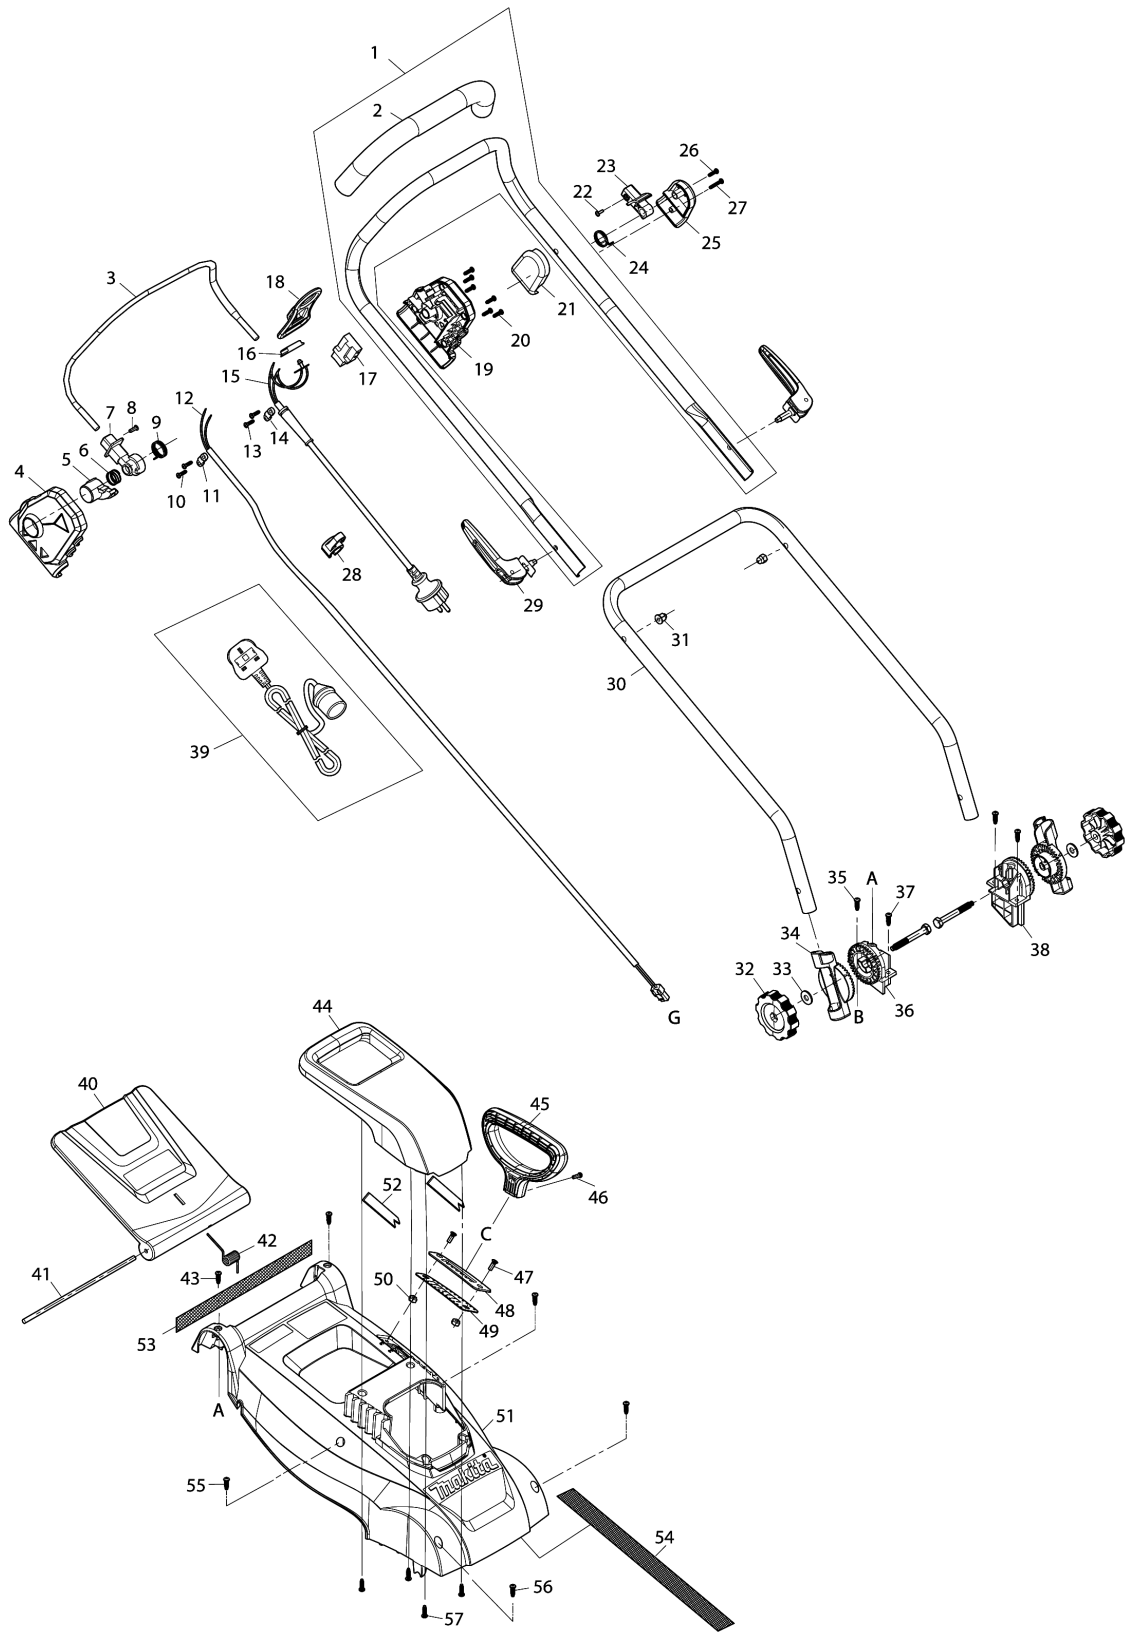

Model No.ELM4120 410MM ELECTRIC LAWN MOWER

Model No.ELM4120 410MM ELECTRIC LAWN MOWER

Model No.ELM4120 410MM ELECTRIC LAWN MOWER

Model No.ELM4120 410MM ELECTRIC LAWN MOWER

Tétel	Cikkszám	Megnevezés	Átalakulás	Menny.	New/Old	Opc 1	Opc 2	Megjegyzés
001	YA00001157	UPPER HANDLE BAR ASSY		1				
D10		INC. 2						
002	YA00001182	SPONGE GRIP		1				
003	YA00001158	SWITCH LEVER		1				
004	YA00000765	SWITCH BOX RIGHT		1				
005	YA00000766	SWITCH LINK BUTTON		1				
006	YA00000767	COMPRESSION SPRING 16.8		1				
007	YA00000768	SWITCH LEVER END CAP RIGHT		1				
008	652024721	SELF DRILLING SCREW 3.5X10		1				
009	YA00000769	SWITCH TORSION SPRING 21		1				
010	YA00000778	SELF TAPPING SCREW ST4X16		2				
011	YA00000780	CORD CLAMP		1				
012	YA00000914	POWER SUPPLY CORD ASSY		1				
013	YA00000778	SELF TAPPING SCREW ST4X16		2				
014	YA00000780	CORD CLAMP		1				
015	YA00000773	POWER SUPPLY CORD ASSY (EURO)		1				
016	YA00000781	INDICATOR LENZ		1				
017	YA00000772	SWITCH		1				
018	652023811	CABLE HANGER		1				
019	YA00000782	SWITCH BOX LEFT		1				
020	YA00000778	SELF TAPPING SCREW ST4X16		6				
021	652023795	SPRING BOX RIGHT		1				
022	652024721	SELF DRILLING SCREW 3.5X10		1				
023	652023794	SWITCH LEVER END LEFT		1				
024	YA00000737	TORSION SPRING		1				
025	652023793	SPRING BOX LEFT		1				
026	YA00000778	SELF TAPPING SCREW ST4X16		1				
027	YA00000785	SELF TAPPING SCREW ST4X25		1				
028	YA00000921	CABLE CLIP		1				
029	YA00000923	TENSION LEVER ASSY		2				
030	YA00000922	LOWER HANDLE		1				
031	YA00000802	HEX.FRANGE CAP NUT M6		2				
032	YA00000803	M8 KNOB		2				
033	YA00000420	WASHER		2				
034	YA00000924	ANGLE ADJUSTMENT JOINT UPPER		2				
035	YA00000806	SELF TAPPING SCREW ST5X20		4				