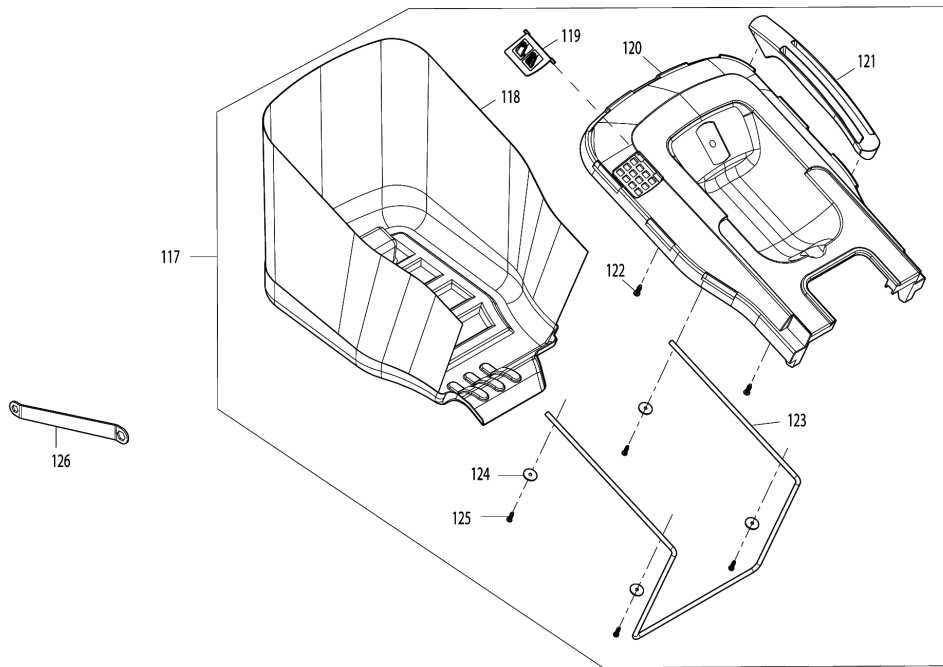

Model No.ELM4120 410MM ELECTRIC LAWN MOWER

Model No.ELM4120 410MM ELECTRIC LAWN MOWER

Model No.ELM4120 410MM ELECTRIC LAWN MOWER

Model No.ELM4120 410MM ELECTRIC LAWN MOWER

Tétel	Cikkszám	Megnevezés	Átalakulás	Menny.	New/Old	Opc 1	Opc 2	Megjegyzés
001	YA00001157	UPPER HANDLE BAR ASSY		1				
D10		INC. 2						
002	YA00001182	SPONGE GRIP		1				
003	YA00001158	SWITCH LEVER		1				
004	YA00000765	SWITCH BOX RIGHT		1				
005	YA00000766	SWITCH LINK BUTTON		1				
006	YA00000767	COMPRESSION SPRING 16.8		1				
007	YA00000768	SWITCH LEVER END CAP RIGHT		1				
008	652024721	SELF DRILLING SCREW 3.5X10		1				
009	YA00000769	SWITCH TORSION SPRING 21		1				
010	YA00000778	SELF TAPPING SCREW ST4X16		2				
011	YA00000780	CORD CLAMP		1				
012	YA00000914	POWER SUPPLY CORD ASSY		1				
013	YA00000778	SELF TAPPING SCREW ST4X16		2				
014	YA00000780	CORD CLAMP		1				
015	YA00000773	POWER SUPPLY CORD ASSY (EURO)		1				
016	YA00000781	INDICATOR LENZ		1				
017	YA00000772	SWITCH		1				
018	652023811	CABLE HANGER		1				
019	YA00000782	SWITCH BOX LEFT		1				
020	YA00000778	SELF TAPPING SCREW ST4X16		6				
021	652023795	SPRING BOX RIGHT		1				
022	652024721	SELF DRILLING SCREW 3.5X10		1				
023	652023794	SWITCH LEVER END LEFT		1				
024	YA00000737	TORSION SPRING		1				
025	652023793	SPRING BOX LEFT		1				
026	YA00000778	SELF TAPPING SCREW ST4X16		1				
027	YA00000785	SELF TAPPING SCREW ST4X25		1				
028	YA00000921	CABLE CLIP		1				
029	YA00000923	TENSION LEVER ASSY		2				
030	YA00000922	LOWER HANDLE		1				
031	YA00000802	HEX.FRANGE CAP NUT M6		2				
032	YA00000803	M8 KNOB		2				
033	YA00000420	WASHER		2				
034	YA00000924	ANGLE ADJUSTMENT JOINT UPPER		2				
035	YA00000806	SELF TAPPING SCREW ST5X20		4				