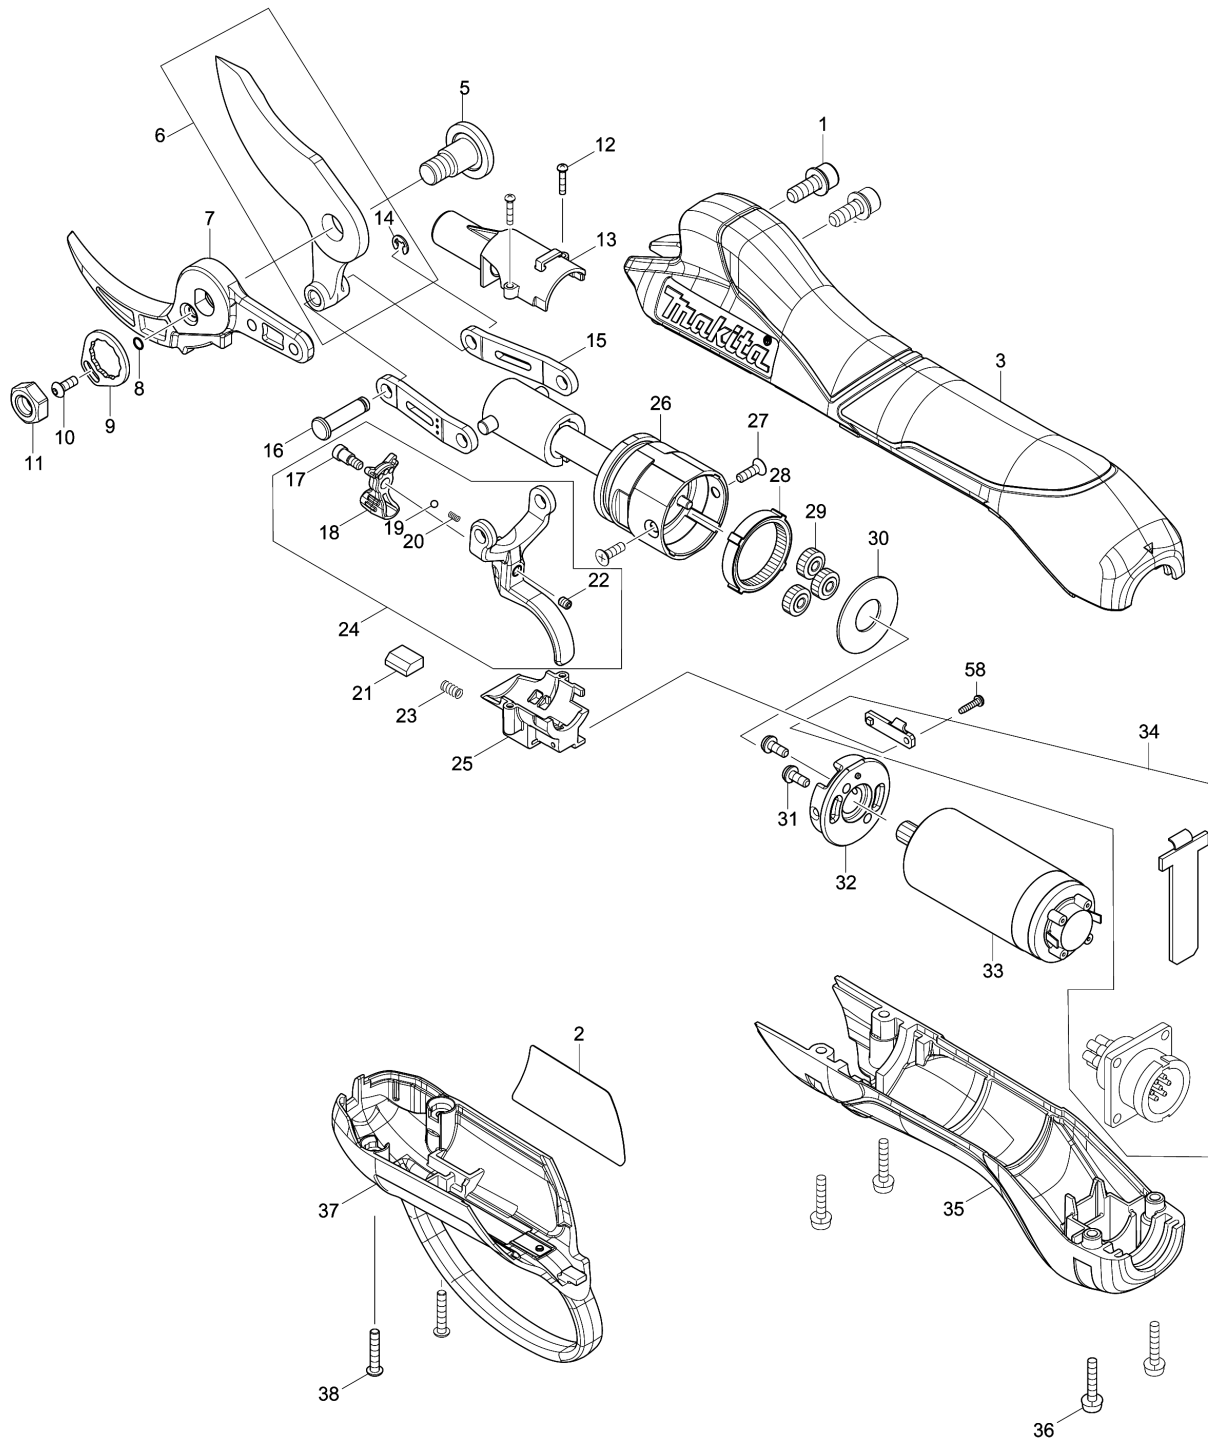

Model No.DUP362 BATTERY POWERED PRUNING SHEARS

Model No.DUP362 BATTERY POWERED PRUNING SHEARS

Model No.DUP362 BATTERY POWERED PRUNING SHEARS

Tétel	Cikkszám	Megnevezés	Átalakulás	Menny.	New/Old	Opc 1	Opc 2	Megjegyzés
001	251490-2	H.S.H.BOLT M5X14 WITH WR		2				
002	855F93-6	DUP362 NAME PLATE		1				
003	456209-6	UPPER HOUSING		1				
005	251474-0	SHOULDER SCREW M8		1				
006	199168-8	SHEAR BLADE U SET		1				
D10		INC. 14						
007	199169-6	SHEAR BLADE L SET		1				
008	213034-6	O RING 3		1				
009	346940-1	LOCK PLATE		1				
010	266557-3	H.S.BUTTON HEAD BOLT M3X8		1				
011	264118-3	HEX. NUT M8		1				
012	266786-8	+ PAN HEAD TAPPING SCREW 2X10		2				
013	456218-5	BALL NUT COVER B		1				
014	961011-9	ZÁRÓGYŰRŰ E-4 9611011-9		1				
015	347165-0	LINK ARM		2				
016	256568-6	FLAT FILLISTER HD.PIN 5		1				
017	251484-7	+ FLAT HEAD SCREW M3X4		1				
018	456215-1	LEVER		1				
019	216031-1	STEEL BALL 2.3		1				
020	233491-2	COMPRESSION SPRING 2		1				
021	688189-0	MAGNET		1				
022	266999-1	H.S.SET SCREW(FLAT POINT)M3X4		1				
023	231397-8	NYOMÓRUGÓ 4 2414B/2414NB/LC1		1				
024	123536-3	TRIGGER ASS'Y		1				
D10		INC. 17-20,22						
025	456217-7	BALL NUT COVER A		1				
026	127142-6	BALL SCREW ASSEMBLY		1				
027	912012-0	C.H.SCREW M3X10		2				
028	226866-2	INTERNAL GEAR 49		1				
029	226865-4	SPUR GEAR 19		3				
030	253810-6	LAPOS ALÁTÉT 12 HR4000C/HR5001		1				
031	911006-2	TRAPÉZFEJŰ CSAVAR M3X8 911006-		2				
032	319349-0	MOTOR HOLDER		1				
033	629397-4	DC MOTOR		1				
034	620459-1	SUB CONTROLLER		1				
035	456211-9	LOWER HOUSING		1				
036	911028-2	TRAPÉZFEJŰ CSAVAR M3X16 4604DW		4				
037	143935-3	FRONT HOUSING COMPLETE		1				
C10	807L80-7	INDICATION LABEL		1				