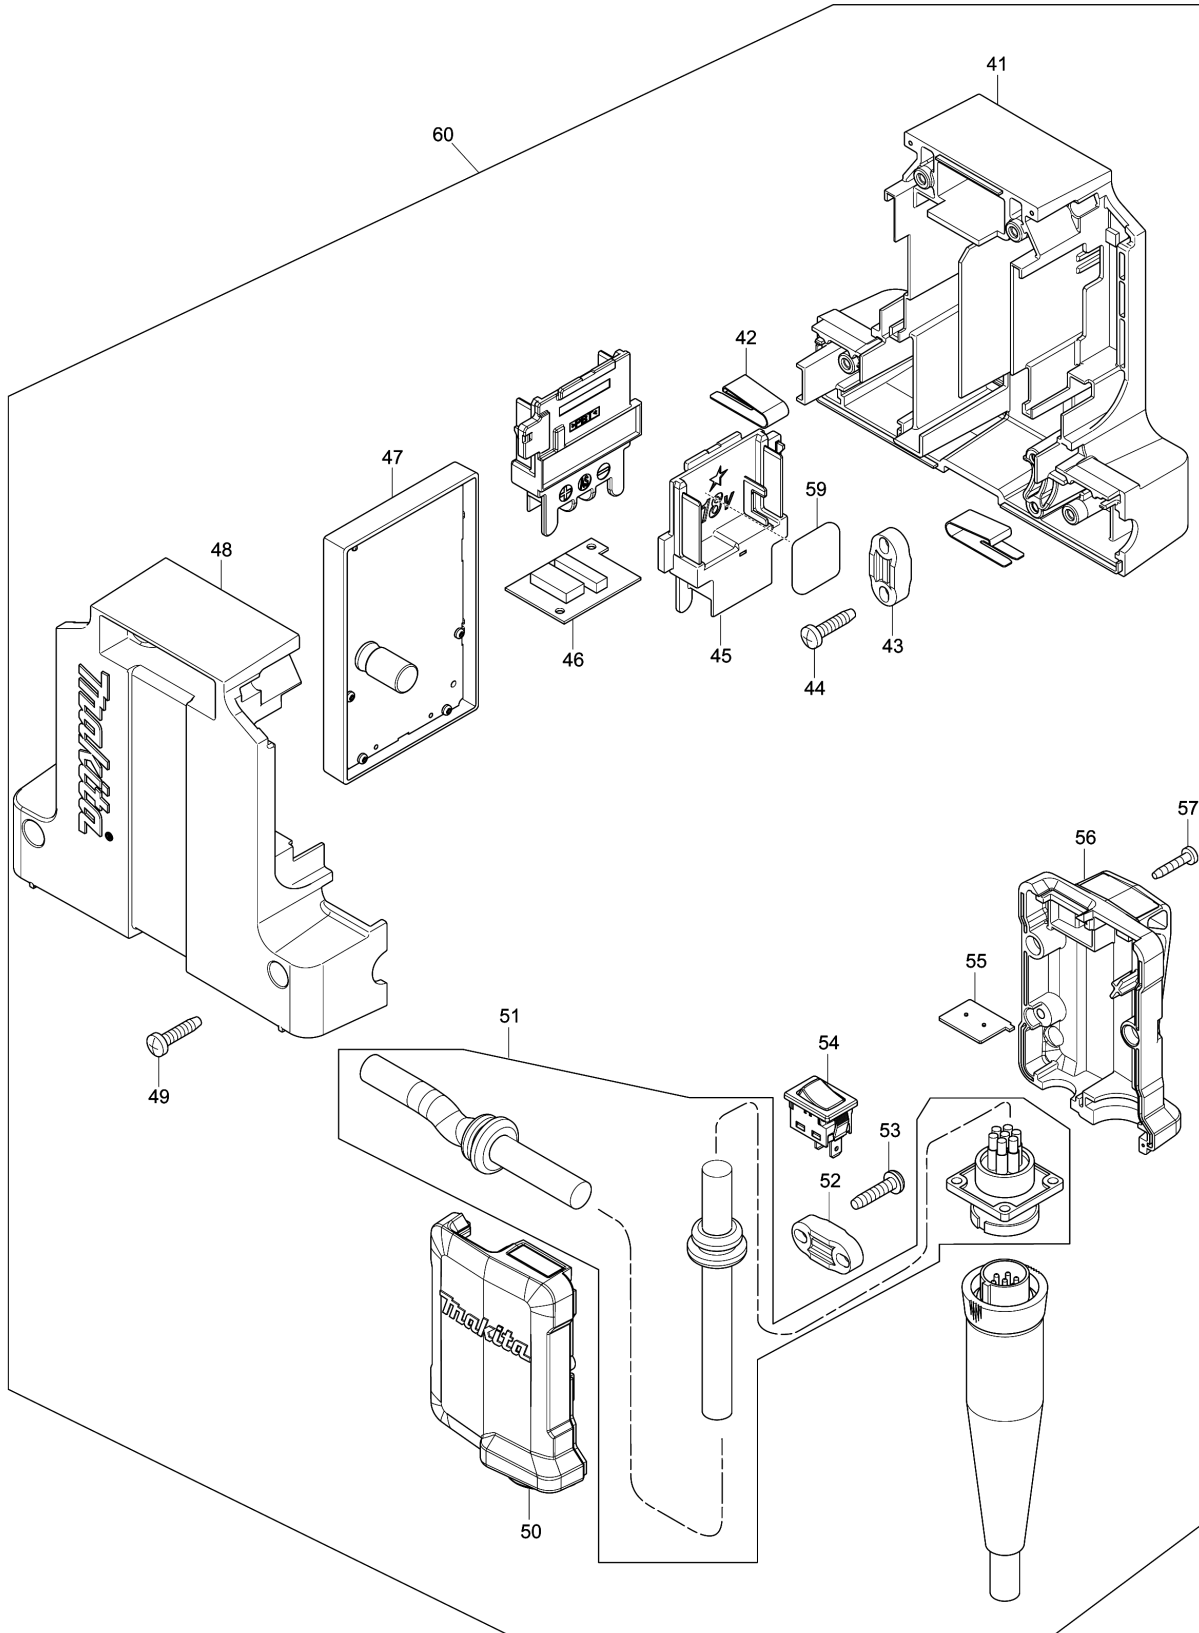

Model No.DUP362 BATTERY POWERED PRUNING SHEARS

Model No.DUP362 BATTERY POWERED PRUNING SHEARS

Model No.DUP362 BATTERY POWERED PRUNING SHEARS

Tétel	Cikkszám	Megnevezés	Átalakulás	Menny.	New/Old	Opc 1	Opc 2	Megjegyzés
001	251490-2	H.S.H.BOLT M5X14 WITH WR		2				
002	855F93-6	DUP362 NAME PLATE		1				
003	456209-6	UPPER HOUSING		1				
005	251474-0	SHOULDER SCREW M8		1				
006	199168-8	SHEAR BLADE U SET		1				
D10		INC. 14						
007	199169-6	SHEAR BLADE L SET		1				
008	213034-6	O RING 3		1				
009	346940-1	LOCK PLATE		1				
010	266557-3	H.S.BUTTON HEAD BOLT M3X8		1				
011	264118-3	HEX. NUT M8		1				
012	266786-8	+ PAN HEAD TAPPING SCREW 2X10		2				
013	456218-5	BALL NUT COVER B		1				
014	961011-9	ZÁRÓGYŰRŰ E-4 9611011-9		1				
015	347165-0	LINK ARM		2				
016	256568-6	FLAT FILLISTER HD.PIN 5		1				
017	251484-7	+ FLAT HEAD SCREW M3X4		1				
018	456215-1	LEVER		1				
019	216031-1	STEEL BALL 2.3		1				
020	233491-2	COMPRESSION SPRING 2		1				
021	688189-0	MAGNET		1				
022	266999-1	H.S.SET SCREW(FLAT POINT)M3X4		1				
023	231397-8	NYOMÓRUGÓ 4 2414B/2414NB/LC1		1				
024	123536-3	TRIGGER ASS'Y		1				
D10		INC. 17-20,22						
025	456217-7	BALL NUT COVER A		1				
026	127142-6	BALL SCREW ASSEMBLY		1				
027	912012-0	C.H.SCREW M3X10		2				
028	226866-2	INTERNAL GEAR 49		1				
029	226865-4	SPUR GEAR 19		3				
030	253810-6	LAPOS ALÁTÉT 12 HR4000C/HR5001		1				
031	911006-2	TRAPÉZFEJŰ CSAVAR M3X8 911006-		2				
032	319349-0	MOTOR HOLDER		1				
033	629397-4	DC MOTOR		1				
034	620459-1	SUB CONTROLLER		1				
035	456211-9	LOWER HOUSING		1				
036	911028-2	TRAPÉZFEJŰ CSAVAR M3X16 4604DW		4				
037	143935-3	FRONT HOUSING COMPLETE		1				
C10	807L80-7	INDICATION LABEL		1				