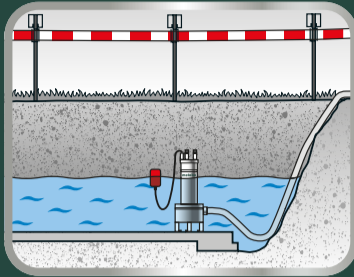

Vízeltávolítás

Építkezési és szennyezettvíz-szivattyúk

	DP 28-10 S Inox	SP 28-50 S Inox
Rendelési szám:	604112000	604114000
Motorteljesítmény	1.850 W	1.470 W
Max. szállítási mennyiség	28.000 l/h	28.000 l/h
Max. szállítási magasság / nyomás	17 m / 1,7 bar	12 m / 1,2 bar
Max. szemcsenagyság:	10 mm	50 mm
Nyomáscsatlakozó	1 1/2" IG	2" IG
Kábelhossz / max. merülési mélység	10 m / 7 m	10 m / 7 m
ár áfa nélkül*	10 228 Ft	10 228 Ft
ár áfával	10 228 Ft	10 228 Ft

Szennyezettvíz-búvárszivattyúk

	PS 7500 S	PS 15000 S	PS 18000 SN
Rendelési szám:	0250750000	0251500000	0251800000
Motorteljesítmény	450 W	850 W	1.100 W
Max. szállítási mennyiség	7.500 l/h	15.000 l/h	19.000 l/h
Max. szállítási magasság / nyomás	5 m / 0,5 bar	9,5 m / 0,95 bar	11 m / 1,1 bar
Max. szemcsenagyság:	30 mm	30 mm	35 mm
Nyomáscsatlakozó	1 1/4" IG	1 1/4" IG	1 1/2" IG
Kábelhossz / max. merülési mélység	10 m / 5 m	10 m / 5 m	10 m / 7 m
ár áfa nélkül*	10 228 Ft	10 228 Ft	10 228 Ft
ár áfával	10 228 Ft	10 228 Ft	10 228 Ft

Kombi-búvárszivattyúk

	TPS 14000 S Combi	TPS 16000 S Combi
Rendelési szám:	0251400000	0251600000
Motorteljesítmény	770 W	970 W
Max. szállítási mennyiség	14.000 l/h	16.000 l/h
Max. szállítási magasság / nyomás	8,5 m / 0,85 bar	9,5 m / 0,95 bar
Max. szemcsenagyság:	20 mm	30 mm
Nyomáscsatlakozó	1 1/2" IG	1 1/2" IG
Kábelhossz / max. merülési mélység	10 m / 7 m	10 m / 7 m
ár áfa nélkül*	10 228 Ft	10 228 Ft
ár áfával	10 228 Ft	10 228 Ft

Tisztavíz-búvárszivattyúk

	TP 6600 S	TP 8000 S	TP 13000 S	TDP 7501 S
Rendelési szám:	0250660000	0250800000	0251300000	0250750100
Motorteljesítmény	250 W	350 W	550 W	1.000 W
Max. szállítási mennyiség	6.600 l/h	8.000 l/h	13.000 l/h	7.500 l/h
Max. szállítási magasság / nyomás	6 m / 0,6 bar	7 m / 0,7 bar	9,5 m / 0,95 bar	34 m / 3,4 bar
Nyomáscsatlakozó	1 1/4" IG	1 1/4" IG	1 1/4" IG	1" IG
Kábelhossz / max. merülési mélység	10 m / 5 m	10 m / 5 m	10 m / 5 m	10 m
ár áfa nélkül*	10 228 Ft	10 228 Ft	10 228 Ft	10 228 Ft
ár áfával	10 228 Ft	10 228 Ft	10 228 Ft	10 228 Ft