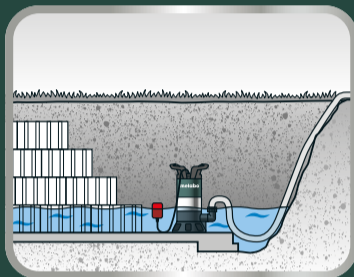

Vízeltávolítás

Építkezési és szennyezettvíz-szivattyúk

	DP 28-10 S Inox	SP 28-50 S Inox
Rendelési szám:	604112000	604114000
Motorteljesítmény	1.850 W	1.470 W
Max. szállítási mennyiség	28.000 l/h	28.000 l/h
Max. szállítási magasság / nyomás	17 m / 1,7 bar	12 m / 1,2 bar
Max. szemcsenagyság:	10 mm	50 mm
Nyomáscsatlakozó	1 1/2" IG	2" IG
Kábelhossz / max. merülési mélység	10 m / 7 m	10 m / 7 m
ár áfa nélkül*	10 228 Ft	10 228 Ft
ár áfával	10 228 Ft	10 228 Ft

Szennyezettvíz-búvárszivattyúk

	PS 7500 S	PS 15000 S	PS 18000 SN
Rendelési szám:	0250750000	0251500000	0251800000
Motorteljesítmény	450 W	850 W	1.100 W
Max. szállítási mennyiség	7.500 l/h	15.000 l/h	19.000 l/h
Max. szállítási magasság / nyomás	5 m / 0,5 bar	9,5 m / 0,95 bar	11 m / 1,1 bar
Max. szemcsenagyság:	30 mm	30 mm	35 mm
Nyomáscsatlakozó	1 1/4" IG	1 1/4" IG	1 1/2" IG
Kábelhossz / max. merülési mélység	10 m / 5 m	10 m / 5 m	10 m / 7 m
ár áfa nélkül*	10 228 Ft	10 228 Ft	10 228 Ft
ár áfával	10 228 Ft	10 228 Ft	10 228 Ft

Kombi-búvárszivattyúk

	TPS 14000 S Combi	TPS 16000 S Combi
Rendelési szám:	0251400000	0251600000
Motorteljesítmény	770 W	970 W
Max. szállítási mennyiség	14.000 l/h	16.000 l/h
Max. szállítási magasság / nyomás	8,5 m / 0,85 bar	9,5 m / 0,95 bar
Max. szemcsenagyság:	20 mm	30 mm
Nyomáscsatlakozó	1 1/2" IG	1 1/2" IG
Kábelhossz / max. merülési mélység	10 m / 7 m	10 m / 7 m
ár áfa nélkül*	10 228 Ft	10 228 Ft
ár áfával	10 228 Ft	10 228 Ft

Tisztavíz-búvárszivattyúk

	TP 6600 S	TP 8000 S	TP 13000 S	TDP 7501 S
Rendelési szám:	0250660000	0250800000	0251300000	0250750100
Motorteljesítmény	250 W	350 W	550 W	1.000 W
Max. szállítási mennyiség	6.600 l/h	8.000 l/h	13.000 l/h	7.500 l/h
Max. szállítási magasság / nyomás	6 m / 0,6 bar	7 m / 0,7 bar	9,5 m / 0,95 bar	34 m / 3,4 bar
Nyomáscsatlakozó	1 1/4" IG	1 1/4" IG	1 1/4" IG	1" IG
Kábelhossz / max. merülési mélység	10 m / 5 m	10 m / 5 m	10 m / 5 m	10 m
ár áfa nélkül*	10 228 Ft	10 228 Ft	10 228 Ft	10 228 Ft
ár áfával	10 228 Ft	10 228 Ft	10 228 Ft	10 228 Ft