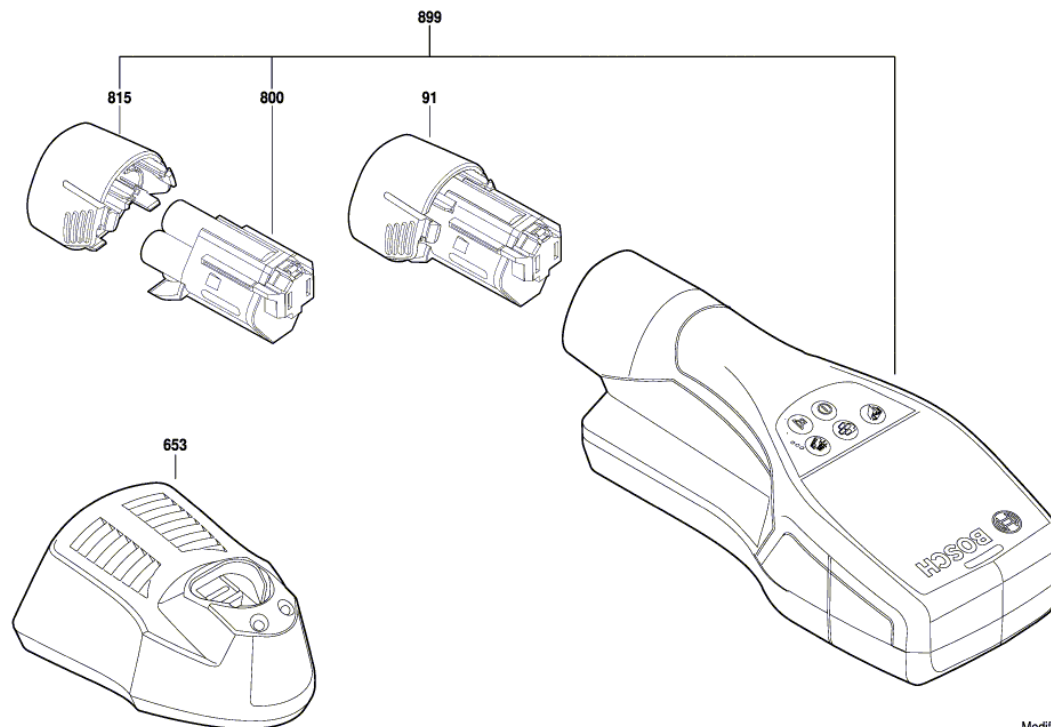

Alkatrészek listája

Tétel	Rendelési szám	Leírás	Ábra	Ár	Mennyiség	Árcsoport
91	1 607 A35 0DY	AKKUMULÁTOR GBA 12V 1.5Ah LI SCM	1	7 550,00 Ft *	1	36
653	2 607 225 135	Gyorstöltő UK AL1130CV 230V/12V/3A	1	12 700,00 Ft *	1	41
653	2 607 225 141	Gyorstöltő SAM 115/10,8V, 30 MIN.	1	11 650,00 Ft *	1	40
653	2 607 225 179	Gyorstöltő BR 220/10,8V	1	11 650,00 Ft *	1	40
653	2 607 225 711	Gyorstöltő ARG 220/10,8V	1	11 650,00 Ft *	1	40
653	2 607 225 713	Gyorstöltő BR 127/10,8V	1	11 650,00 Ft *	1	40
653	2 607 226 101	Gyorstöltő EU GAL 1230 CV 230/12V	1	11 650,00 Ft *	1	40
800	2 609 199 766	AKKUMULÁTORTARTÓ	1	1 030,00 Ft *	1	20
815	2 609 199 769	Akkufedél	1	2 280,00 Ft *	1	26
899	0 601 081 300	Uni. iránybemérő készülék	1	-	1	

* A feltüntetett árak ÁFA nélküli, ajánlott nettó kiskereskedelmi árak.

Ábra - típus - E

3 601 K81 300
Issue | 14-07-08
Stand | **Fig./Abb. 1**