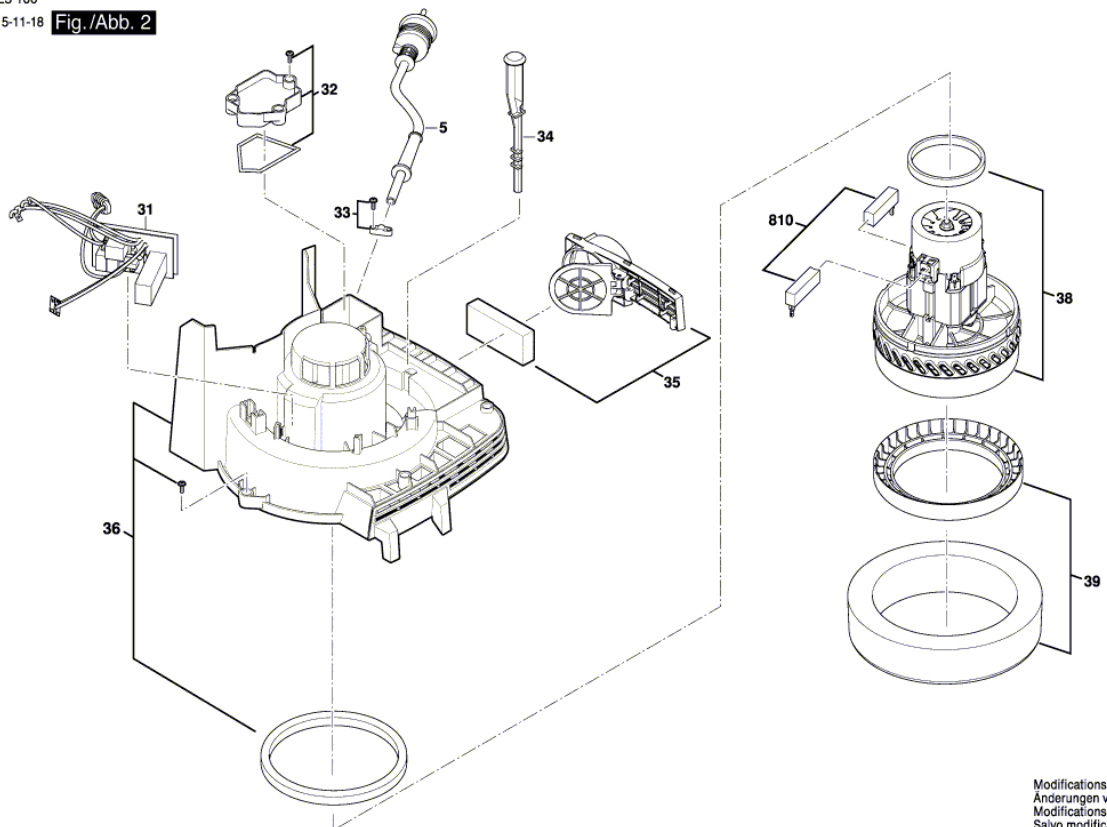

Ábra - típus - E

3 601 JE5 100
Issue | 15-11-18
Stand | **Fig./Abb. 2**