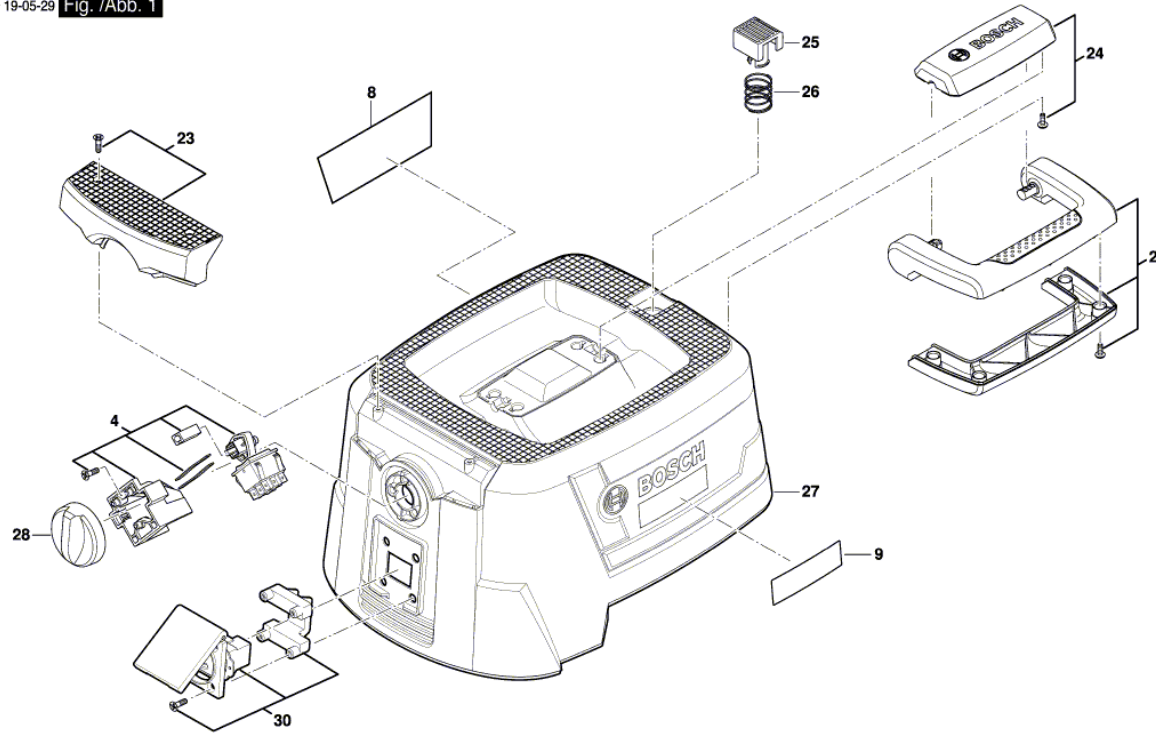

Alkatrészek listája

Tétel	Rendelési szám	Leírás	Ábra	Ár	Mennyiség	Árcsoport
653	1 619 PA7 324	Elszívó tömlő	5	2 540,00 Ft *	2	27
654	1 619 PA7 327	Szőnyeg Szórófej	5	1 450,00 Ft *	1	22
655	1 619 PA7 328	Résszívó fej	5	320,00 Ft *	1	13
656	1 619 PA7 285	SZŰRŐ	5	600,00 Ft *	1	16
657	1 619 PA7 329	Porzsák	5	270,00 Ft *	1	12
658	1 619 PA7 326	Adapter	5	810,00 Ft *	1	18

* A feltüntetett árak ÁFA nélküli, ajánlott nettó kiskereskedelmi árak.

Ábra - típus - E

3 601 JE5 100
Issue | 19-05-29
Stand | Fig./Abb. 1