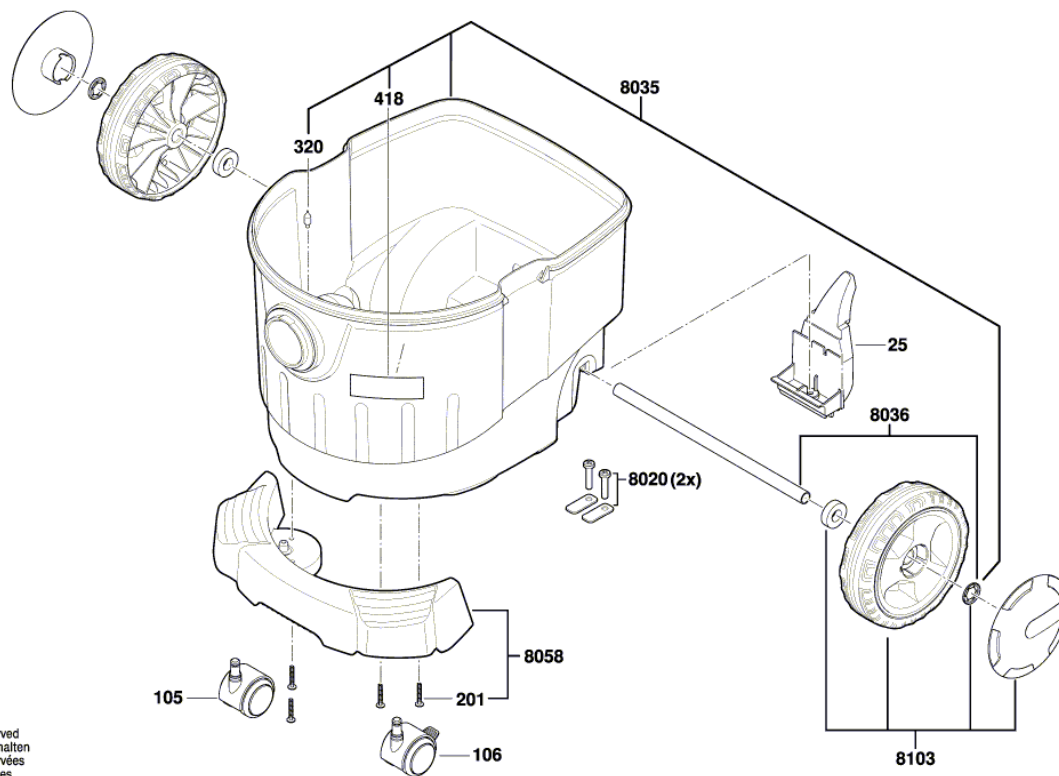

Ábra - típus - E

3 601 JC3 200
Issue | 19-01-21
Stand | Fig./Abb. 2