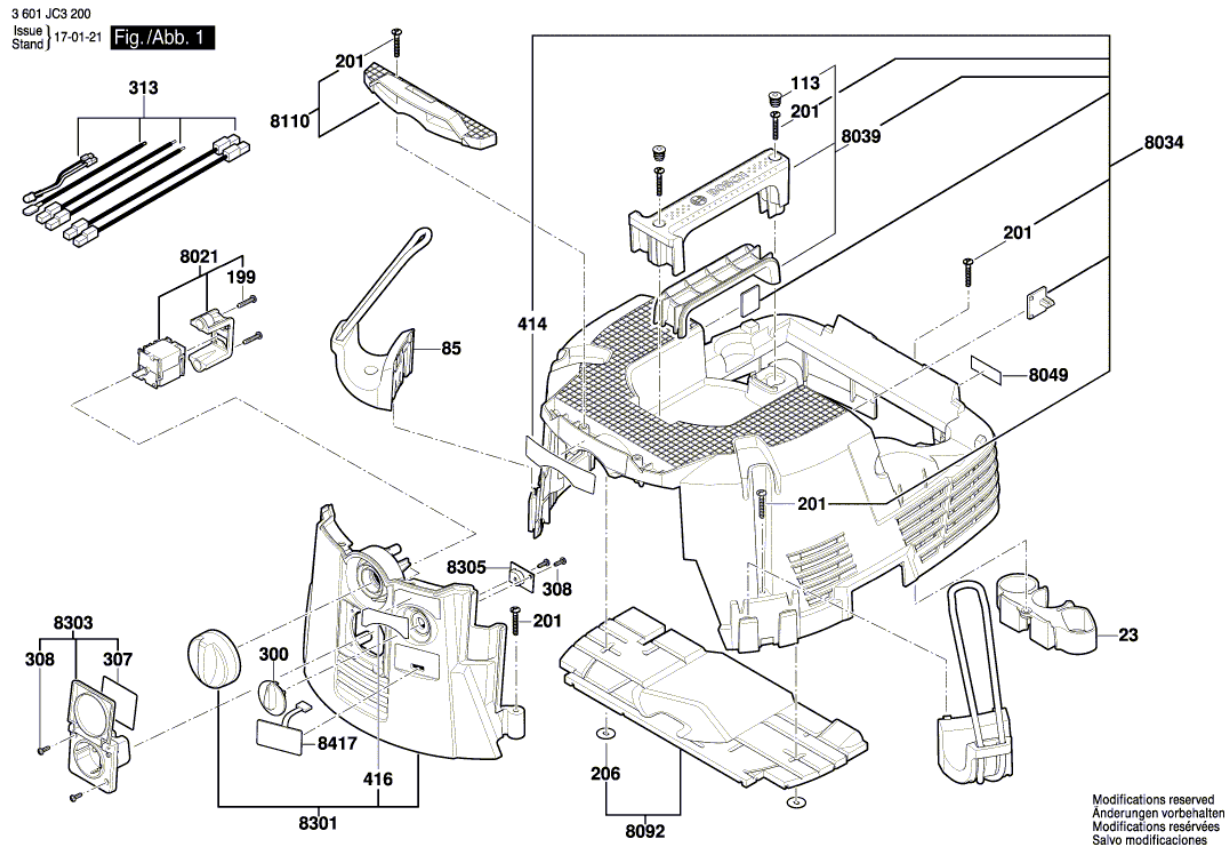

Alkatrészek listája

Tétel	Rendelési szám	Leírás	Ábra	Ár	Mennyiség	Árcsoport
162	2 609 200 426	KÁBEL	5	270,00 Ft *	1	12
250	2 609 200 454	FESZÍTŐGYŰRŰ	6	270,00 Ft *	1	12
251	2 609 200 497	SZÍVÓCSŐ	6	2 050,00 Ft *	1	25
253	2 608 000 A15	SZÍVÓCSŐ	6	13 740,00 Ft *	1	42
255	2 609 200 455	FÚVÓKA	6	4 870,00 Ft *	1	32
259	2 609 200 462	FÚVÓKA	6	1 450,00 Ft *	1	22
260	2 609 200 496	Hüvely	6	7 550,00 Ft *	1	36
8257	2 608 000 A05	TÖMLŐ	6	23 450,00 Ft *	1	47

* A feltüntetett árak ÁFA nélküli, ajánlott nettó kiskereskedelmi árak.

Ábra - típus - E