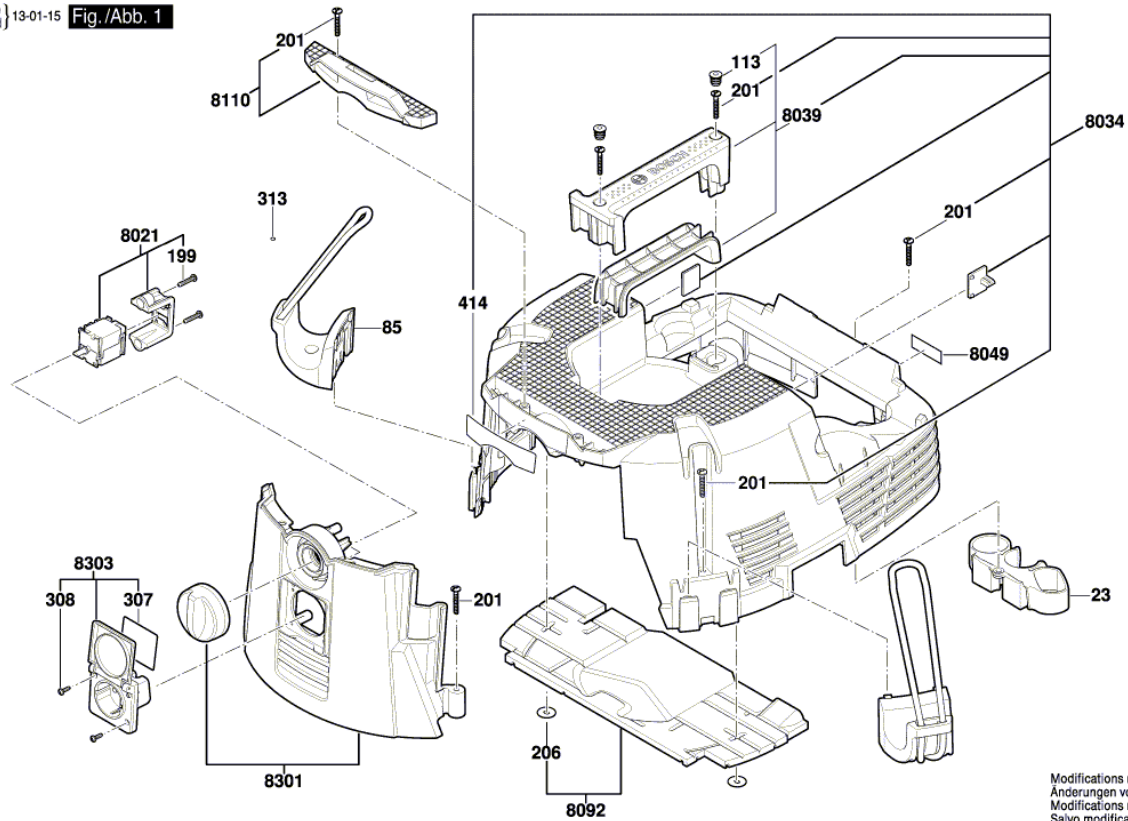

Alkatrészek listája

Tétel	Rendelési szám	Leírás	Ábra	Ár	Mennyiség	Árcsoport
255	2 609 200 455	FÚVÓKA	6	4 870,00 Ft *	1	32
259	2 609 200 462	FÚVÓKA	6	1 450,00 Ft *	1	22
260	2 609 200 496	Hüvely	6	7 550,00 Ft *	1	36
8257	2 608 000 A09	TÖMLŐ	6	37 230,00 Ft *	1	51

* A feltüntetett árak ÁFA nélküli, ajánlott nettó kiskereskedelmi árak.

Ábra - típus - E

3 601 JC3 000
Issue | 13-01-15
Stand | Fig./Abb. 1