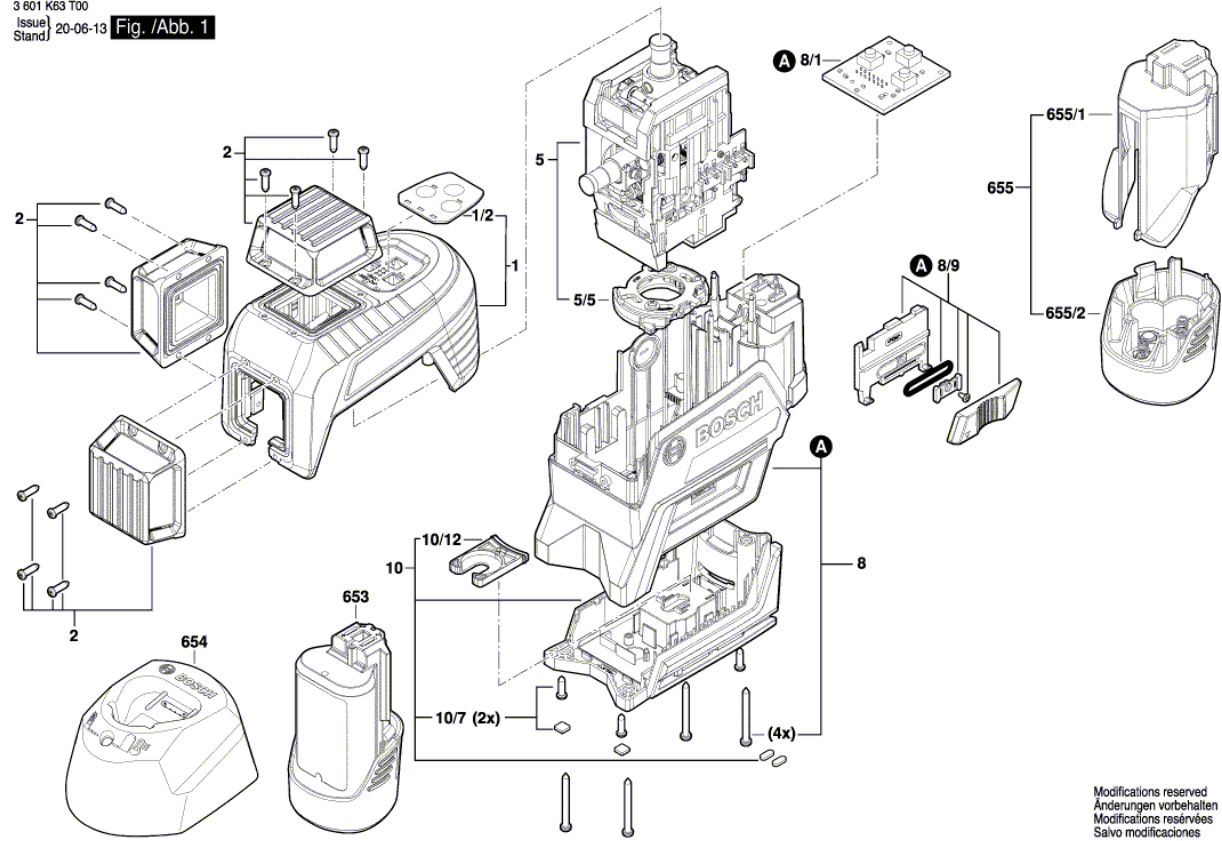

Ábra - típus - E

3 601 K63 T00
Issue/Stand | 20-06-13 | Fig./Abb. 1