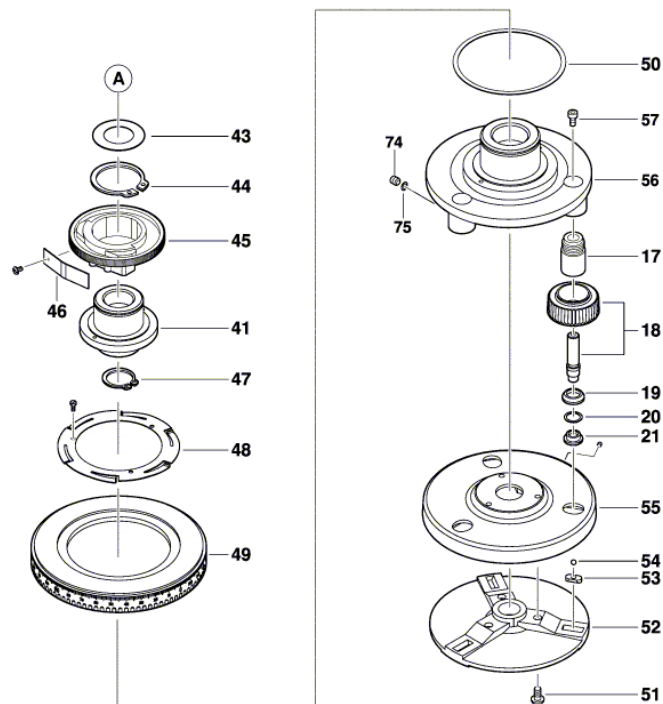

3 601 K68 010
Stand } 15-12-17
Issue } **Fig./Abb. 2**