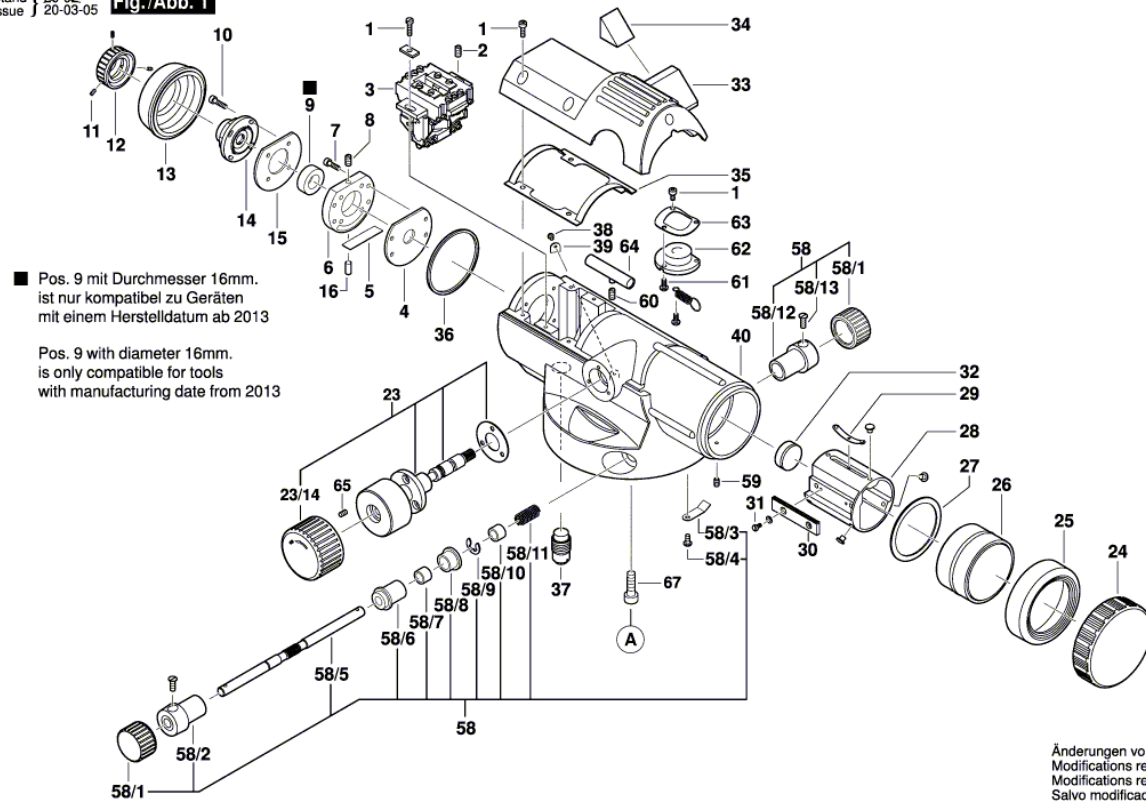

Alkatrészek listája

Tétel	Rendelési szám	Leírás	Ábra	Ár	Mennyiség	Árcsoport
45	2 610 A05 667	HAJTÓMŰ	2	920,00 Ft *	1	19
46	2 610 A05 669	Érintkezőnyelv	2	320,00 Ft *	1	13
47	2 610 A05 671	BIZTOSÍTÓGYŰRŰ	2	130,00 Ft *	1	10
48	2 610 A05 744	BIZTOSÍTÓGYŰRŰ	2	130,00 Ft *	1	10
49	2 610 A05 673	FOKJELZŐ TÁRCSA	2	1 240,00 Ft *	1	21
50	2 610 A05 675	Alatet	2	740,00 Ft *	1	17
51	2 610 A05 694	Csavar	2	1 030,00 Ft *	3	20
52	2 610 A05 691	Alaplap	2	1 450,00 Ft *	1	22
53	2 610 A05 693	GÖMBFÉSZEK	2	130,00 Ft *	3	10
54	2 610 A05 692	GOLYÓ	2	130,00 Ft *	3	10
55	2 610 A11 687	FEDŐLAP	2	1 890,00 Ft *	1	24
56	1 619 PA5 054	Alaplap	2	3 310,00 Ft *	1	29
57	2 610 A05 734	Csavar	2	200,00 Ft *	3	11
74	1 619 PA5 234	Csavar	2	130,00 Ft *	1	10
75	1 619 PA5 235	Alatet	2	130,00 Ft *	1	10

* A feltüntetett árak ÁFA nélküli, ajánlott nettó kiskereskedelmi árak.

Ábra - típus - E

Ábra - típus - E

3 601 K68 010
Stand } 20-02
Issue } 20-03-05

Fig./Abb. 1