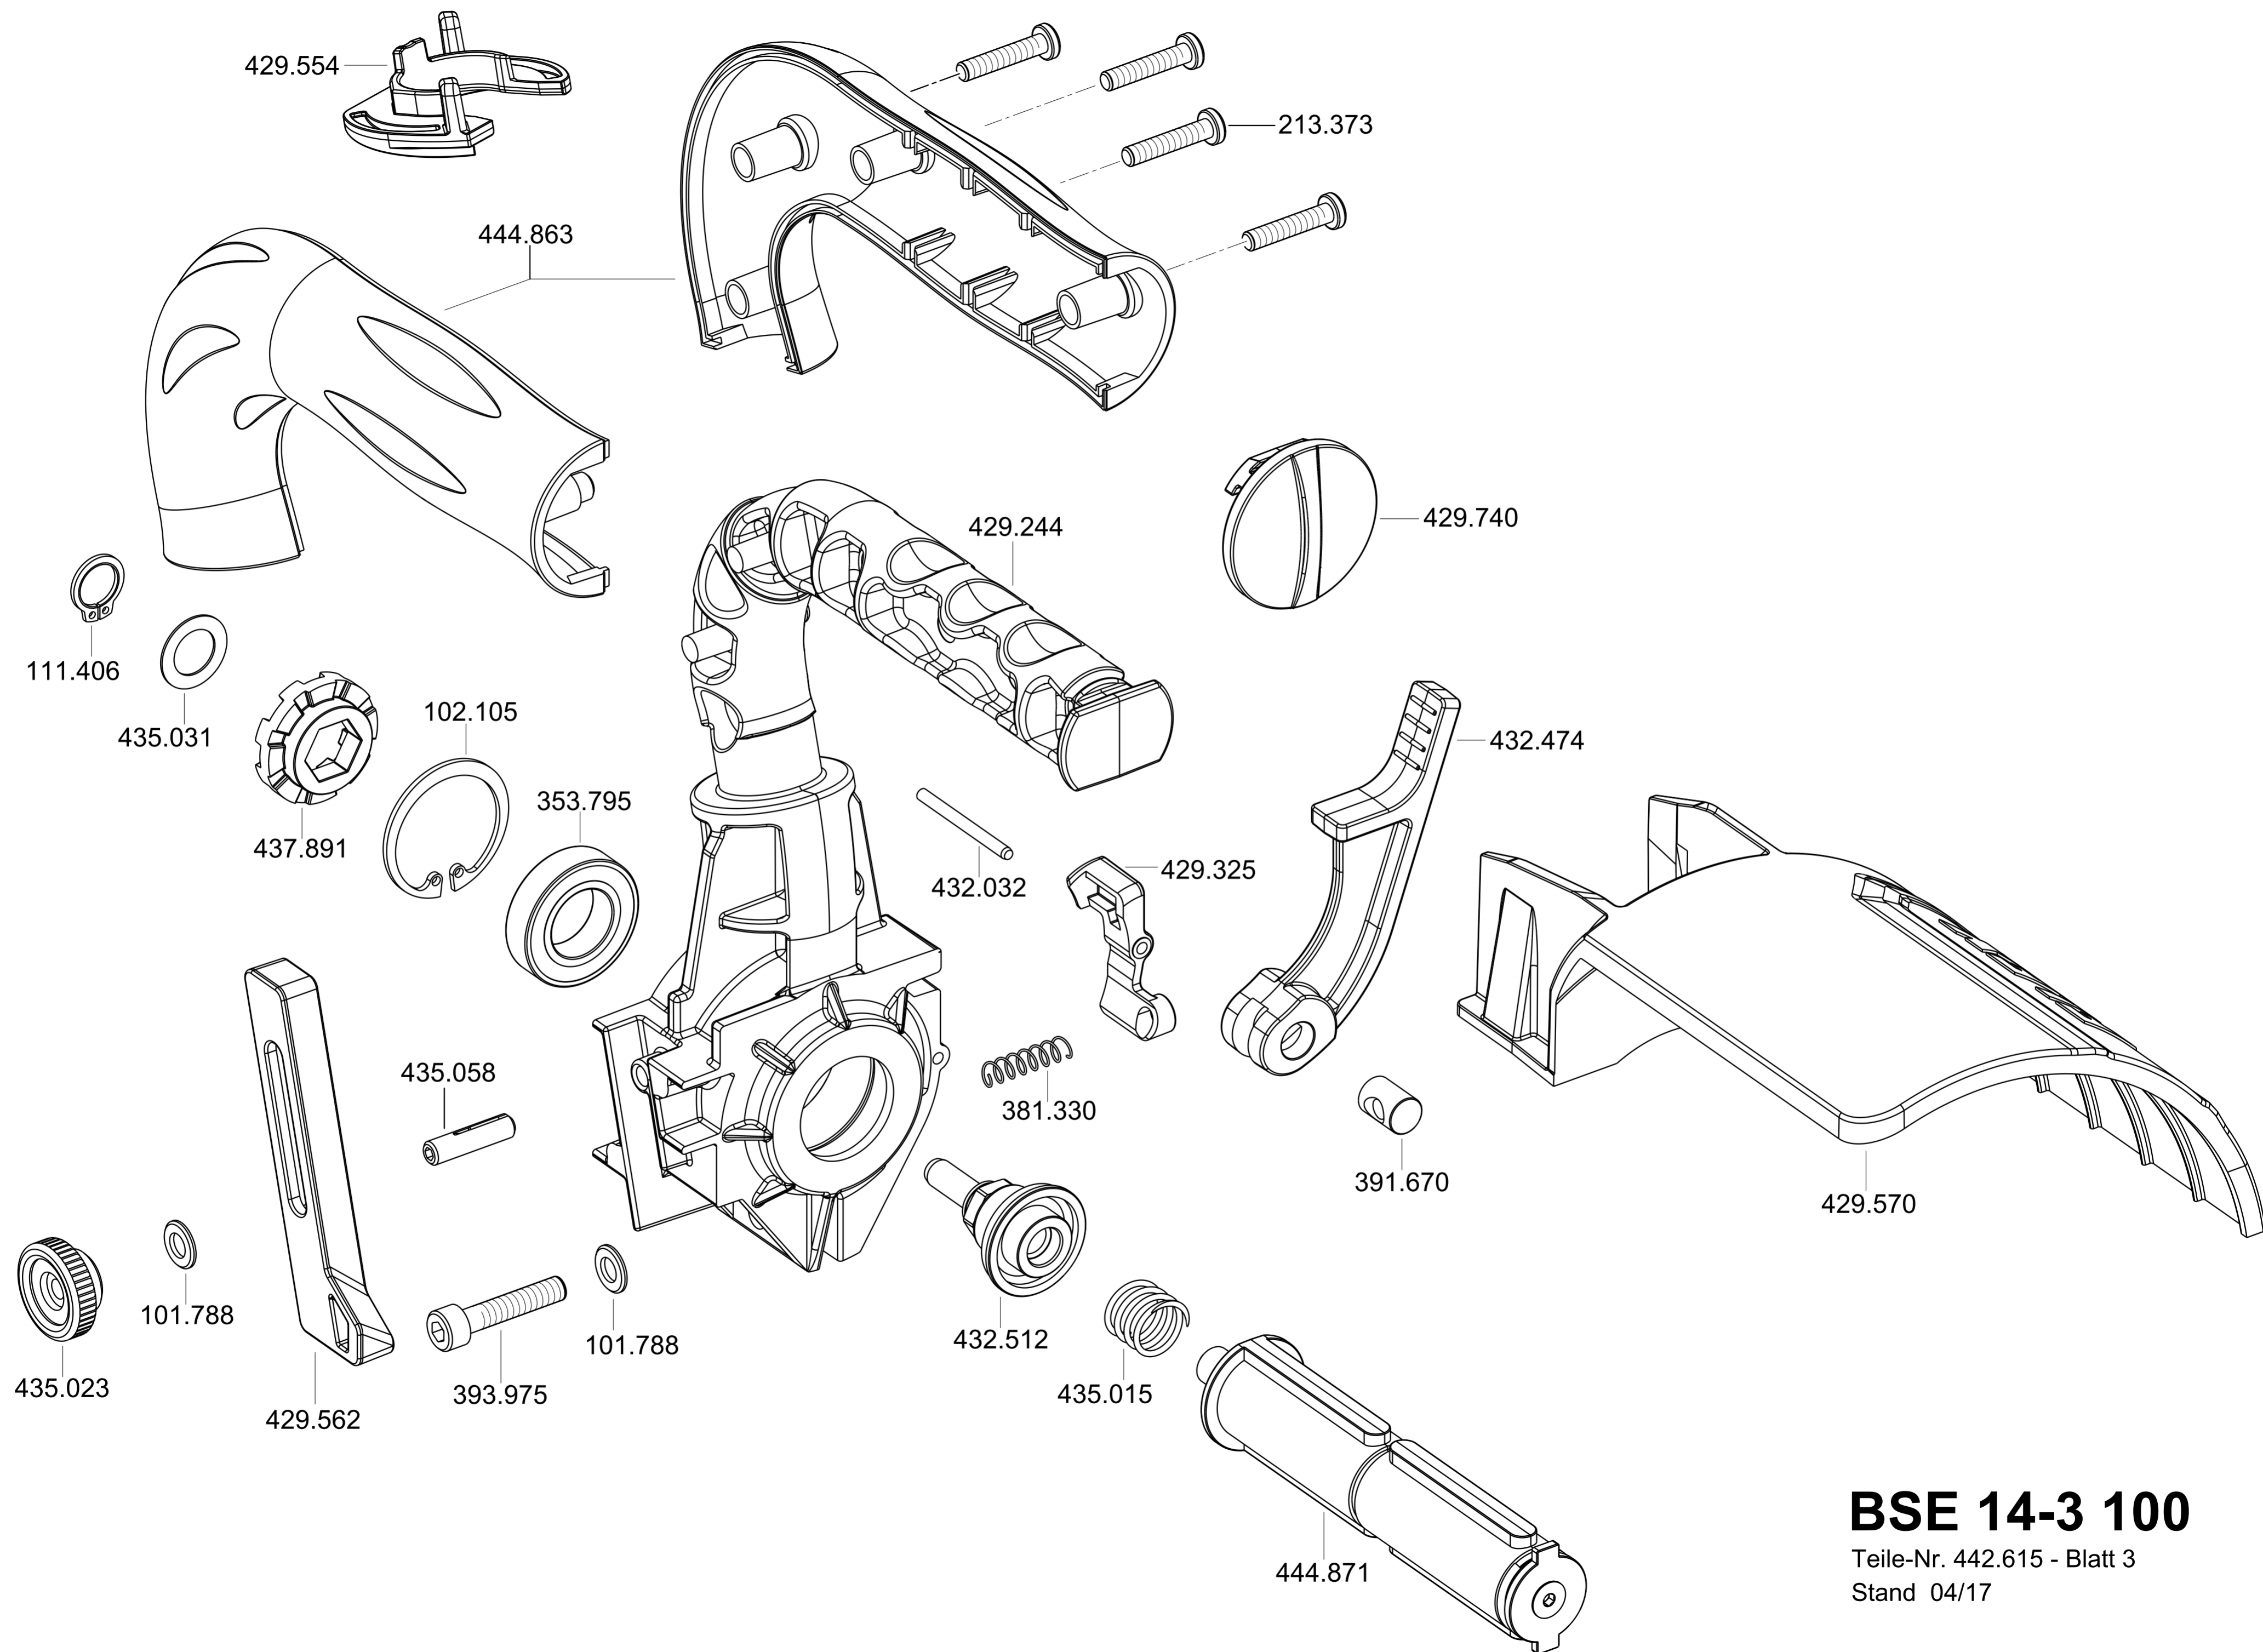

402.648

BRE 14-3 125 (230/CEE)
BSE 14-3 100 (110/CEE)

Teile-Nr. 442.615 - Blatt 1
 Stand 09/17

BRE 14-3 125

Teile-Nr. 442.615 - Blatt 2

Stand 09/17

BSE 14-3 100

Teile-Nr. 442.615 - Blatt 3
 Stand 04/17