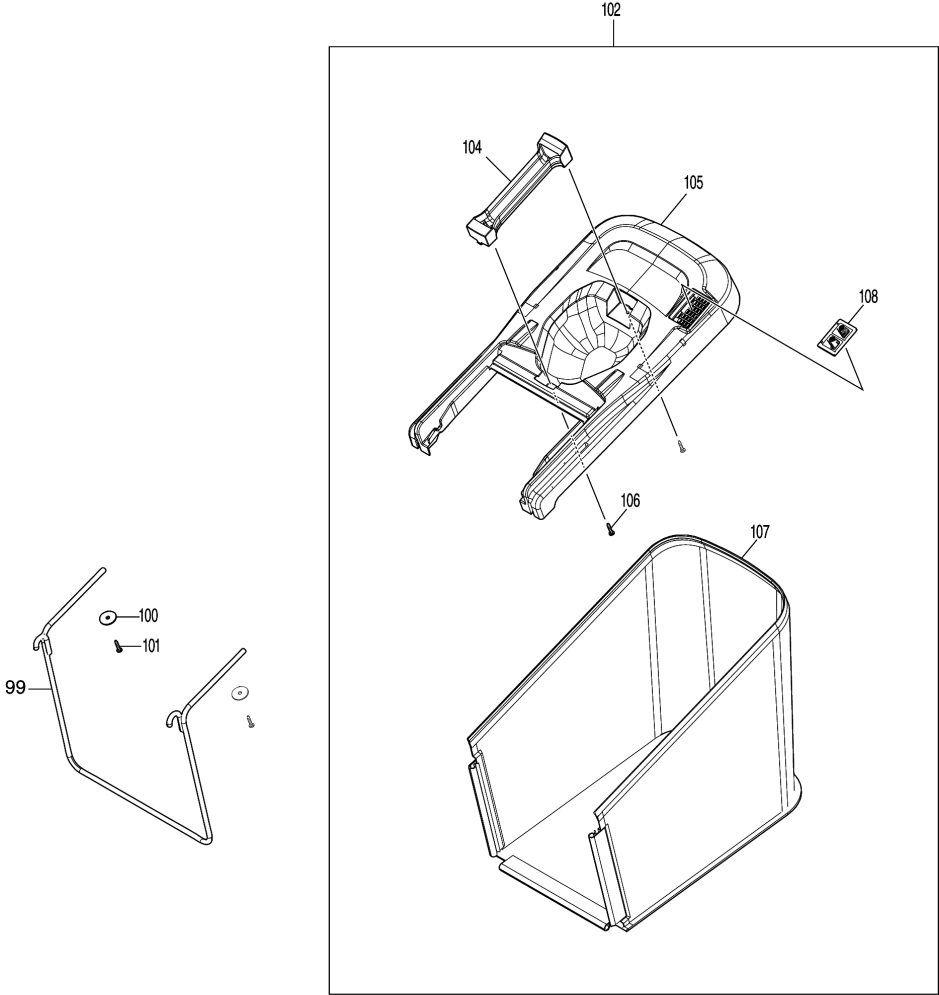

Model No.DLM382 380MM CORDLESS LAWN MOWER

Model No.DLM382 380MM CORDLESS LAWN MOWER

Tétel	Cikkszám	Megnevezés	Átalakulás	Menny.	New/Old	Opc 1	Opc 2	Megjegyzés
001	326636-0	SWITCH LEVER		1				
002	231876-6	TENSION SPRING 9		1				
003	911138-5	PAN HEAD SCREW M4X20		2				
004	455075-8	LEVER		1				
005	455078-2	ARM		1				
007	143510-5	UPPER PIPE COMPLETE		1				
008	459804-1	SWITCH BOX		1				
009	233068-3	COMPRESSION SPRING 6		1				
010	455074-0	SWITCH BUTTON		1				
011	650730-9	SWITCH TG72BD-6		1				
012	687124-5	STRAIN RELIEF		1				
013	265999-8	TAPPING SCREW 4X25		2				
014	140N15-0	SWITCH BOX COVER COMPLETE K		1				
C10	890374-5	INDICATION LABEL		1				
015	266326-2	TAPPING SCREW 4X18		4				
016	266326-2	TAPPING SCREW 4X18		1				
017	456352-1	SWITCH LEVER CASE COVER		1				
018	456351-3	SWITCH LEVER CASE		1				
019	327413-3	LOWER PIPE		1				
020	265A14-4	CUP H. SQUARE NECK BOLT M6X50		2				
021	264070-5	THUMB NUT M6		2				
024	266729-0	THUMB SCREW M8X35		2				
026	459809-1	HOLDER		2				
027	660393-3	POWER SUPPLY CORD		1				
028	140N21-5	BATTERY COVER COMPLETE E		1				
C10	8005W1-7	CAUTION LABEL		1				
029	890375-3	CAUTION LABEL		1				
030	856L30-9	DLM382 NAME PLATE		1				
031	856L35-9	DLM382 SERIAL NO. LABEL		1				
032	8005W9-1	INDICATION LABEL		1				
033	8005W7-5	INDICATION LABEL		1				
034	8005W8-3	INDICATION LABEL		1				
035	266459-3	TAPPING SCREW 5X25		2				
036	273675-0	GRIP A		1				
037	643890-4	KEY		1				
038	266326-2	TAPPING SCREW 4X18		3				
039	183N35-1	TERMINAL HOUSING SET		1				
C10	263005-3	RUBBER PIN 6		4				
D10		INC. 41						
040	644809-6	TERMINAL		2				
041	183N35-1	TERMINAL HOUSING SET		1				
C10	263005-3	RUBBER PIN 6		4				
D10		INC. 39