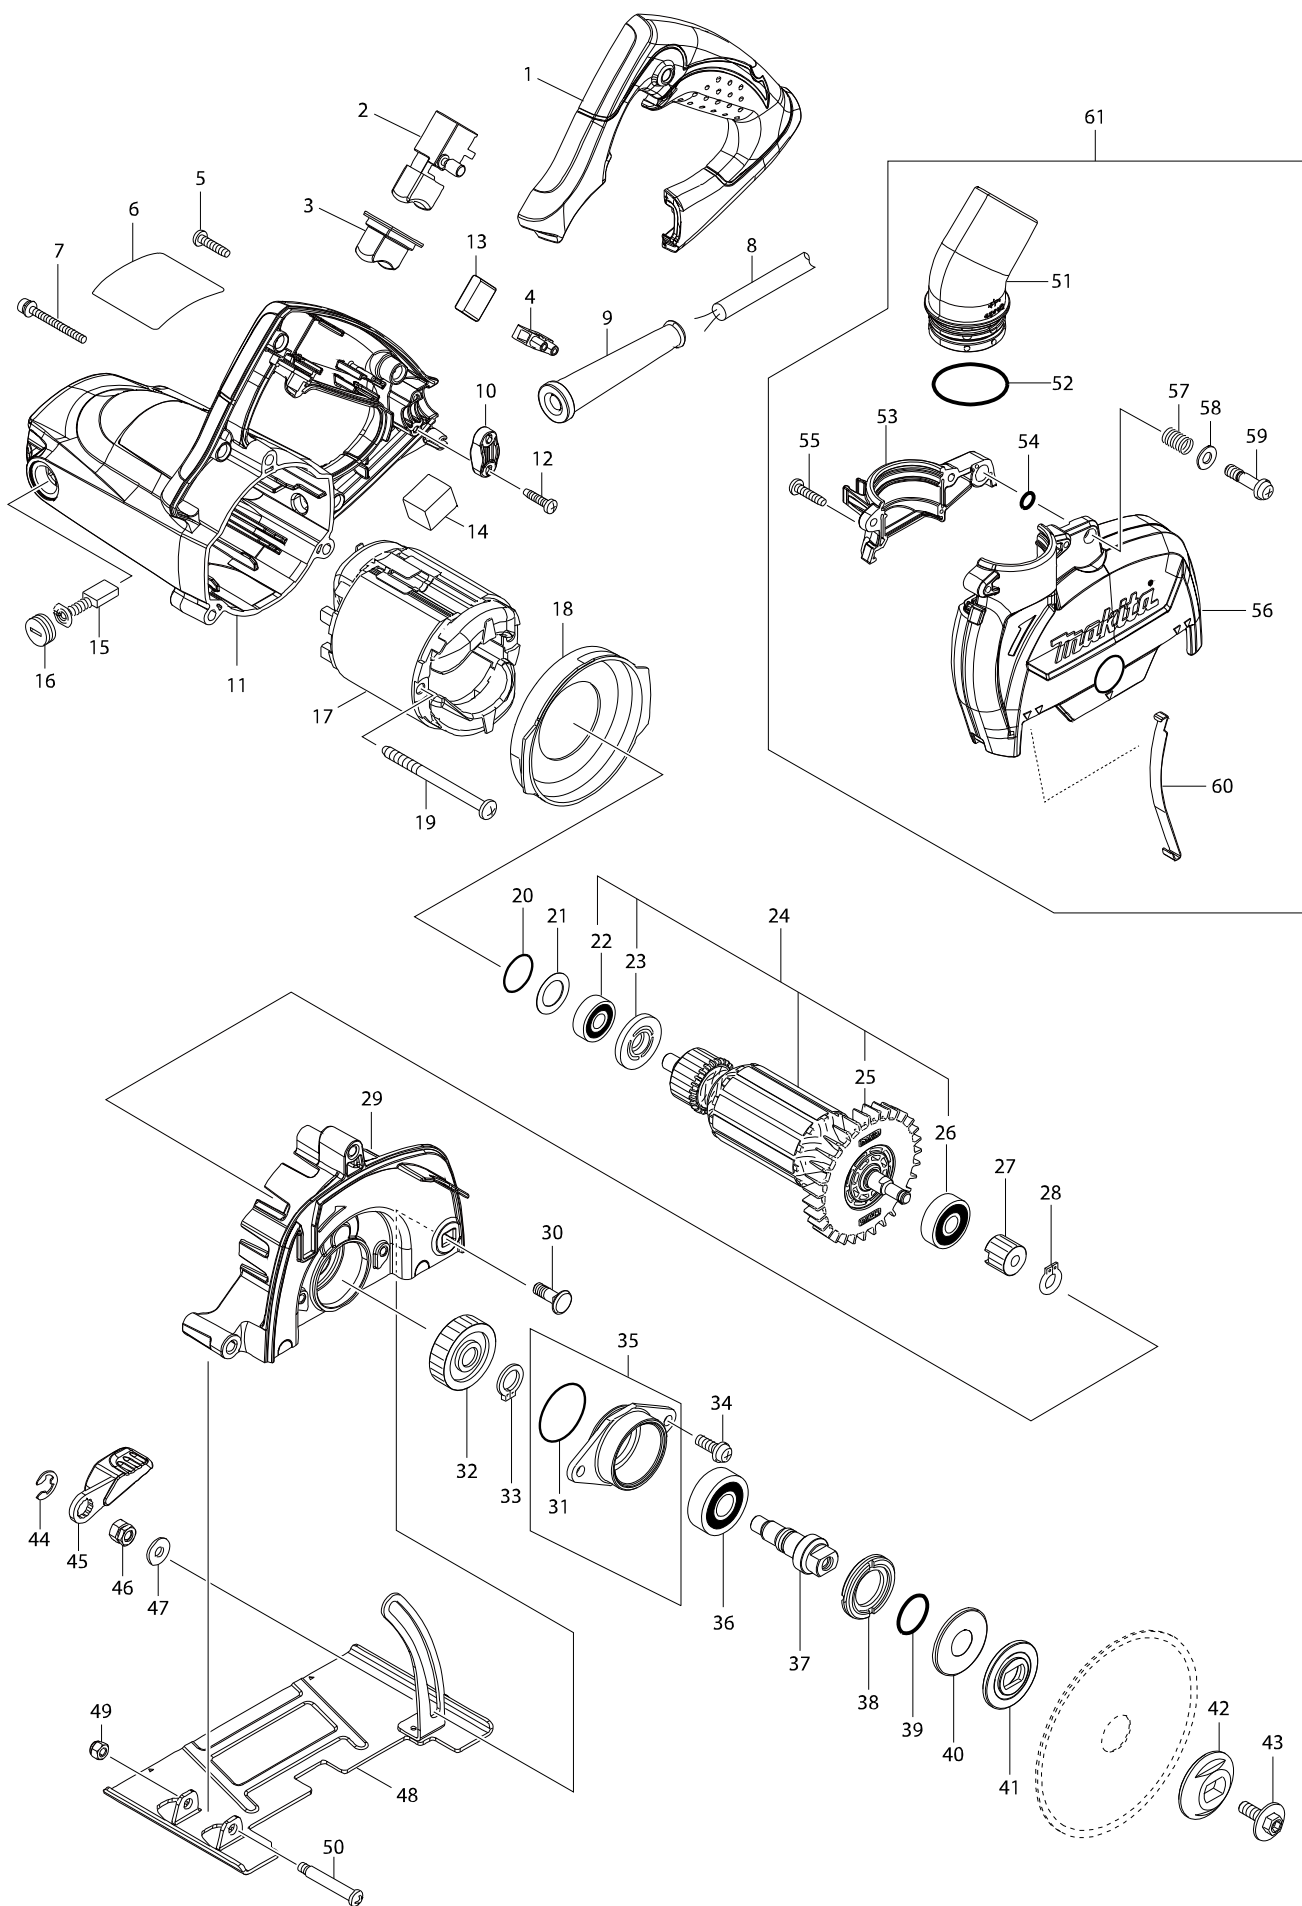

Modellszám 4100KB 125MM DUSTLESS CUTTER

Tétel	Cikkszám	Megnevezés	Átalal	Menny.	N/O	Opc 1	Opc 2	Megjegyzés
001	450838-7	HANDLE COVER		1				
002	650248-0	SWITCH SGES115C-3		1				
003	424585-6	DUST COVER		1				
004	654532-5	CSATLAKOZÓSÁV 1P 654532-5*		1				
005	265995-6	ÖNMETSZŐ CSAVAR M4X18*		4				
006	853U04-5	4100KB NAME PLATE		1				
007	911263-2	TRAPÉZFEJŰ CSAVAR M5X40 911263		3				
008	665865-3	POWER SUPPLY CORD 1.0-2-2.5		1				
009	682540-6	KÁBELVÉDŐ 9,3-90 682540-6*		1				
010	687124-5	TÖRÉSGÁTLÓ		1				
011	141726-6	MOTOR HOUSING COMPLETE		1				
C10	643708-9	SZÉNKEFETARTÓ 5-11 643708-9, Ú		2				
012	265995-6	ÖNMETSZŐ CSAVAR M4X18*		2				
013	645200-1	ZAJSZŰRŐ KONDEZÁTOR		1				
014	424634-9	SPONGE		1				
015	191963-2	SZÉNKEFE CB-303*		1				
016	643750-0	SZÉNKEFETARTÓ-SAPKA 643750-0*		2				
017	599095-3	FIELD ASSY 220V		1				
C10	654020-2	RUGÓ SZÉNKEFETARTÓHOZ (CB-153		2				
C20	654501-6	CSATLAKOZÓ P-1,25 N910		2				
018	450839-5	BUFFLE PLATE		1				
019	266038-7	ÖNMETSZŐ CSAVAR M5X70*		2				
020	213262-3	O-GYŰRŰ 18 4101R/4101RH		1				
021	253192-6	LAPOS ALÁTÉT 14 253192-6		1				
022	211395-8	BALL BEARING 608LLU		1				
023	681644-1	SZIGETELT ALÁTÉT 681644-1		1				
024	513769-2	ARMATURE ASS'Y 240V		1				
D10		INC. 22,23,25,26						
025	240109-8	FAN 70		1				
026	211092-6	GOLYÓSCSAPÁGY 629DDW		1				
027	226695-3	HELICAL GEAR 17		1				
028	961002-0	SEEGER-GYŰRŰ S-6 961002-0		1				
029	144781-7	GEAR HOUSING COMPLETE		1				
C10	213445-5	O GYŰRŰ		1				
030	251586-9	FLAT HEAD SQUARE NECK BOLT M6X		1				
031	213444-7	O RING 30		1				
032	226696-1	HELICAL GEAR 44		1				
033	961052-5	SEEGER-GYŰRŰ S-12 961052-5		1				
034	911223-4	TRAPÉZFEJŰ CSAVAR M5X16 911223		2				
035	135948-8	BEARING BOX ASSEMBLY		1				
D10		INC. 31						
036	211129-9	GOLYÓSCSAPÁGY 6201DDW 211129-9		1				
037	325603-2	SPINDLE		1				
038	285858-0	BEARING RETAINER 19-33		1				
039	213279-6	O GYŰRŰ 18		1				
040	253397-8	CUP WASHER 15		1				
041	224423-0	INNER FLANGE 36		1				
042	224424-8	OUTER FLANGE 36		1				