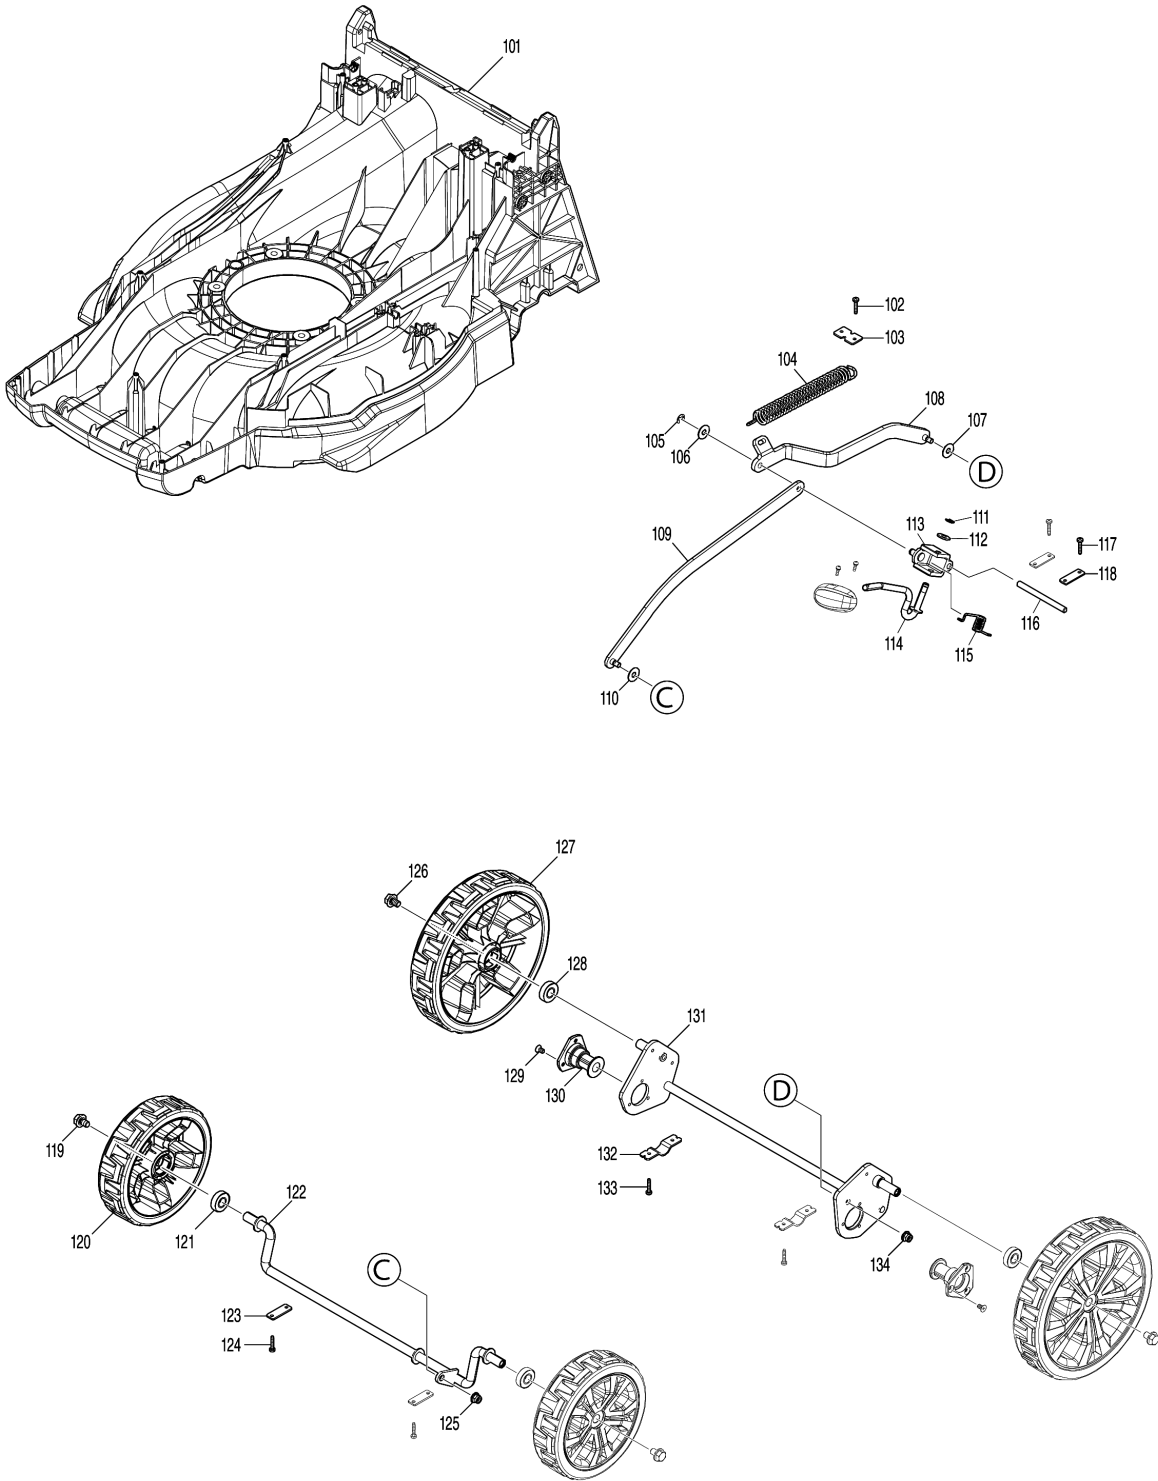

Model No.LM001J 480MM CORDLESS LAWN MOWER

Model No.LM001J 480MM CORDLESS LAWN MOWER

Tétel	Cikkszám	Megnevezés	Átalakulás	Menny.	New/Old	Opc 1	Opc 2	Megjegyzés
001	327424-8	SWITCH LEVER		1				
002	266424-2	TAPPING SCREW 4X20		6				
003	183U73-5	SWITCH BOX SET		1				
C10	8044A1-9	INDICATION LABEL		1				
D10		INC. 12						
004	231227-3	NYOMÓRUGÓ 15 5500S		1				
005	459856-2	SWITCH LEVER SUPPORT R		1				
C10	931102-0	HATLAPÚ ANYA M4 931102-0*		1				
006	459857-0	LOCK OFF BUTTON		1				
007	911138-5	TRAPÉZFEJŰ CSAVAR M4X20		1				
008	632T11-3	SWITCH UNIT		1				
009	141E30-3	SWITCH CIRCUIT COMPLETE		1				
C10	8031N1-9	SWITCH LABEL		1				
010	266424-2	TAPPING SCREW 4X20		2				
011	687123-7	TARTÓ		1				
012	183U73-5	SWITCH BOX SET		1				
C10	8044A1-9	INDICATION LABEL		1				
D10		INC. 3						
013	183U21-4	LEVER BOX SET		1				
D10		INC. 17						
014	459863-5	SWITCH LEVER SUPPORT L		1				
C10	931102-0	HATLAPÚ ANYA M4 931102-0*		1				
015	232575-3	TORSION SPRING 12		1				
016	911138-5	TRAPÉZFEJŰ CSAVAR M4X20		1				
017	183U21-4	LEVER BOX SET		1				
D10		INC. 13						
018	266424-2	TAPPING SCREW 4X20		4				
019	699176-4	POWER SUPPLY CORD UNIT		1				
020	327871-3	HANDLE UPPER		1				
021	265C08-1	FLAT HEAD BOLT M8X50		2				
022	265C06-5	THUMB NUT M8		2				
023	413944-9	CLAMP		1				
C10	931102-0	HATLAPÚ ANYA M4 931102-0*		1				
024	911163-6	PAN HEAD SCREW M4X35		1				
025	122A73-0	HANDLE LOWER ASSEMBLY		1				
D10		INC. 26-30						
026	258004-8	HASÍTOTTCSAPSZEG 2,5-16 420S		2				
027	413943-1	KNOB		2				
028	234121-8	NYOMÓRUGÓ FS6300R		2				
029	327877-1	LOCK HOLDER		2				
030	327876-3	LOCK PIN		2				
031	265C07-3	HEX. BOLT M8		2				
032	141E26-4	BATTERY COVER COMPLETE		1				

Please order the parts with part number.

Print Date 2022/2/22