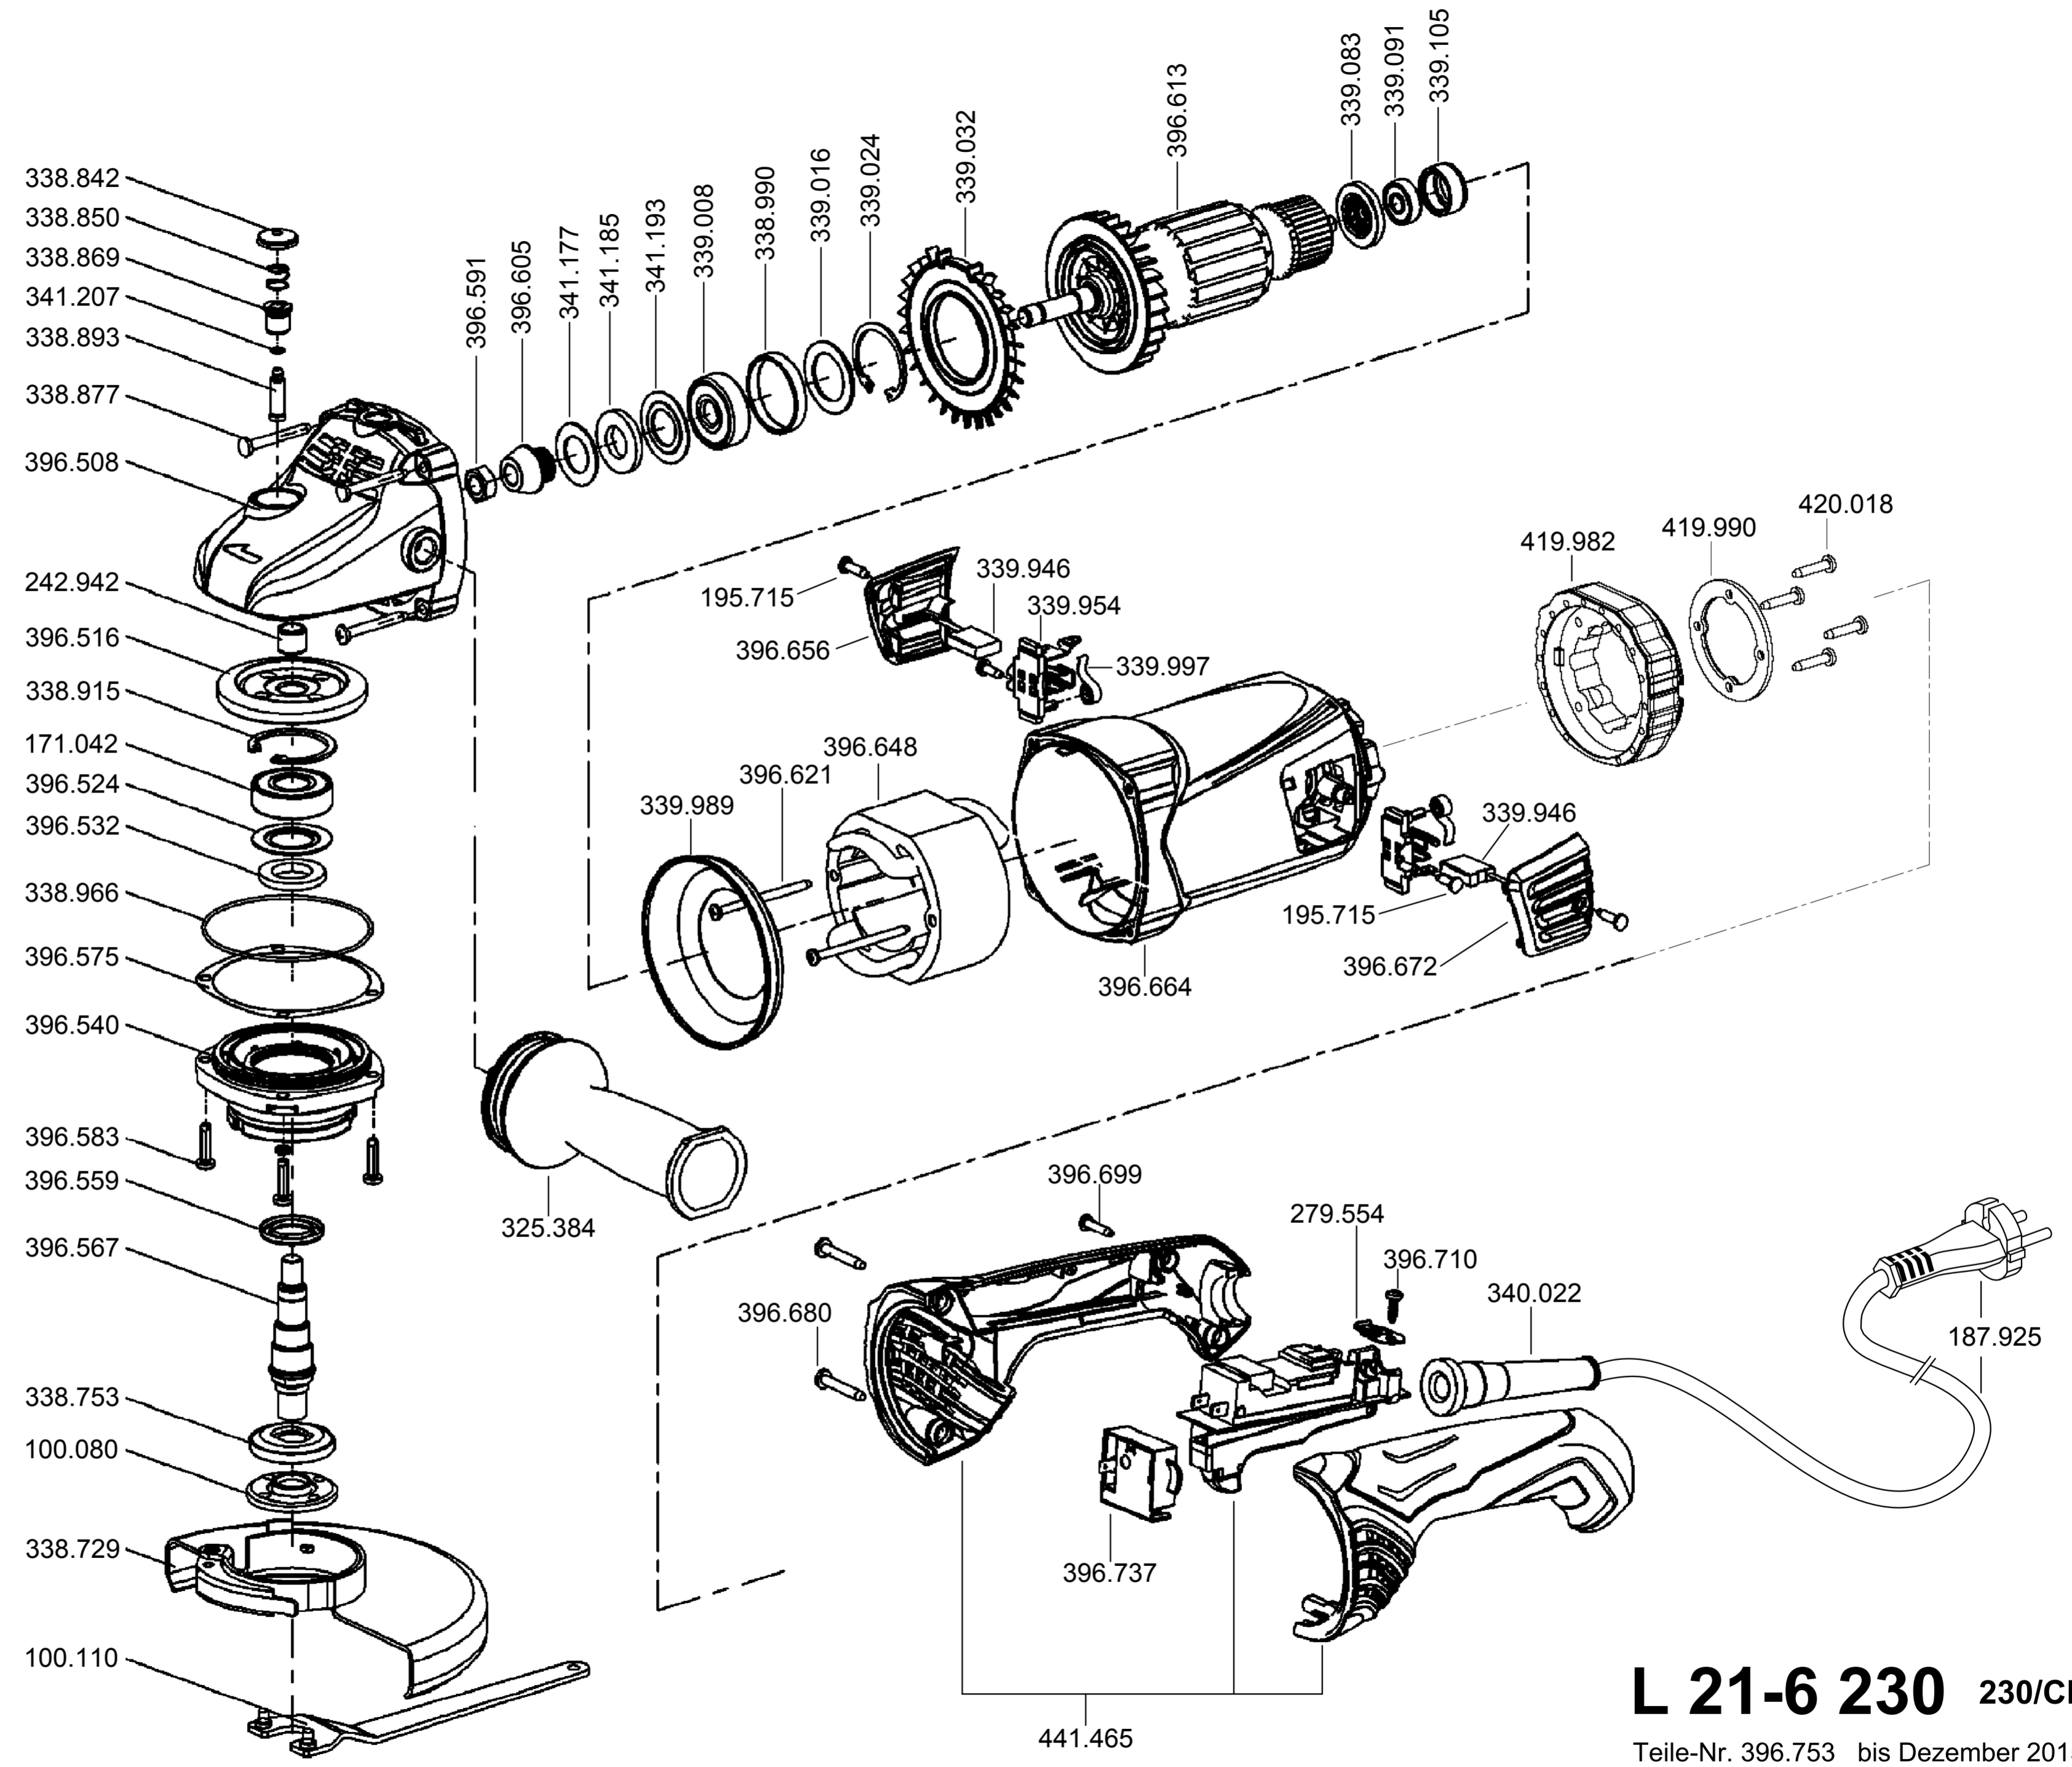

30 g
Fett
(1kg)
402.648

L 21-6 230 230/CEE

Teile-Nr. 396.753 bis Dezember 2015
Stand 07/17