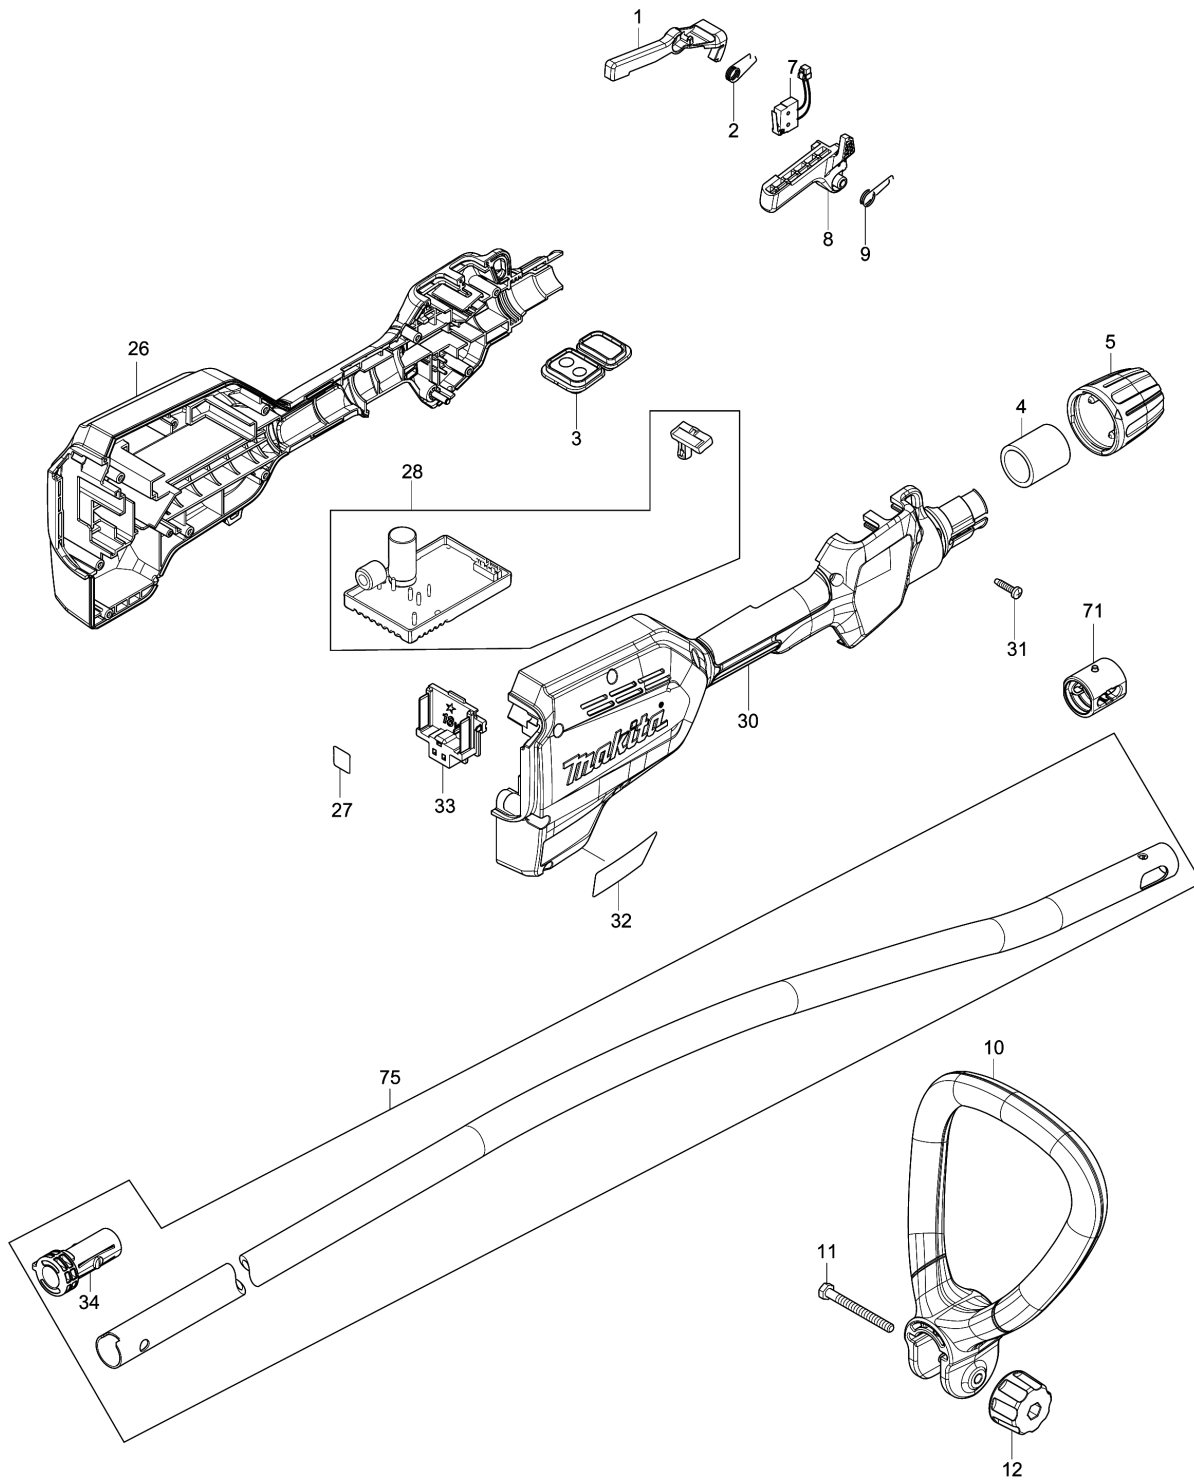

Model No.DUR189 CORDLESS GRASS TRIMMER

Model No.DUR189 CORDLESS GRASS TRIMMER

Model No.DUR189 CORDLESS GRASS TRIMMER

Tétel	Cikkszám	Megnevezés	Átalakulás	Menny.	New/Old	Opc 1	Opc 2	Megjegyzés
001	456671-5	LOCK OFF LEVER		1				
002	233621-5	TORSION SPRING 9		1				
003	140B61-1	SUB CONTROLLER COMPLETE		1				
C10	816X50-7	SWITCH LABEL		1				
C20	816X51-5	INDICATION LABEL		1				
004	456647-2	RUBBER SLEEVE 24 A		1				
005	453344-1	LOCK SLEEVE		1				
007	632E26-0	SWITCH UNIT		1				
008	456670-7	SWITCH LEVER		1				
009	233612-6	TORSION SPRING 10		1				
010	456423-4	LOOP HANDLE 24		1				
011	921382-6	HATLAPFEJŰ CSAVAR M6X60 1050DW		1				
012	264072-1	THUMB NUT M6		1				
026	183E59-3	GRIP HOUSING SET		1				
C10	263005-3	GUMI CSAPSZEG 6 263005-3		2				
D10		INC. 30						
027	854K68-2	DUR189 SERIAL NO. LABEL		1				
028	620910-1	CONTROLLER		1	*			
028-1	620910-1	CONTROLLER	O	1				
030	183E59-3	GRIP HOUSING SET		1				
C10	263005-3	GUMI CSAPSZEG 6 263005-3		2				
D10		INC. 26						
031	266326-2	CSAVAR 4X18		10				
032	854K62-4	DUR189 NAME PLATE		1				
033	644808-8	TERMINAL		1				
034	456648-0	PIPE CAP		1				
056	183F18-3	MOTOR HOUSING SET		1				
D10		INC. 69						
057	629248-1	STATOR		1				
058	519429-4	ROTOR ASS'Y		1	*			
D10		INC. 59,60			*			
058-1	519429-4	ROTOR ASS'Y	O	1				
D10		INC. 59,60						
059	210049-4	BALL BEARING 609ZZ		1				
060	211157-4	BALL BEARING 695ZZ		1				
061	652069-6	FLAT HEAD SCREW M3X6		3				
062	211157-4	BALL BEARING 695ZZ		1				
063	221492-2	HELICAL GEAR 26		1				
064	327132-1	CUTTER SHAFT		1				