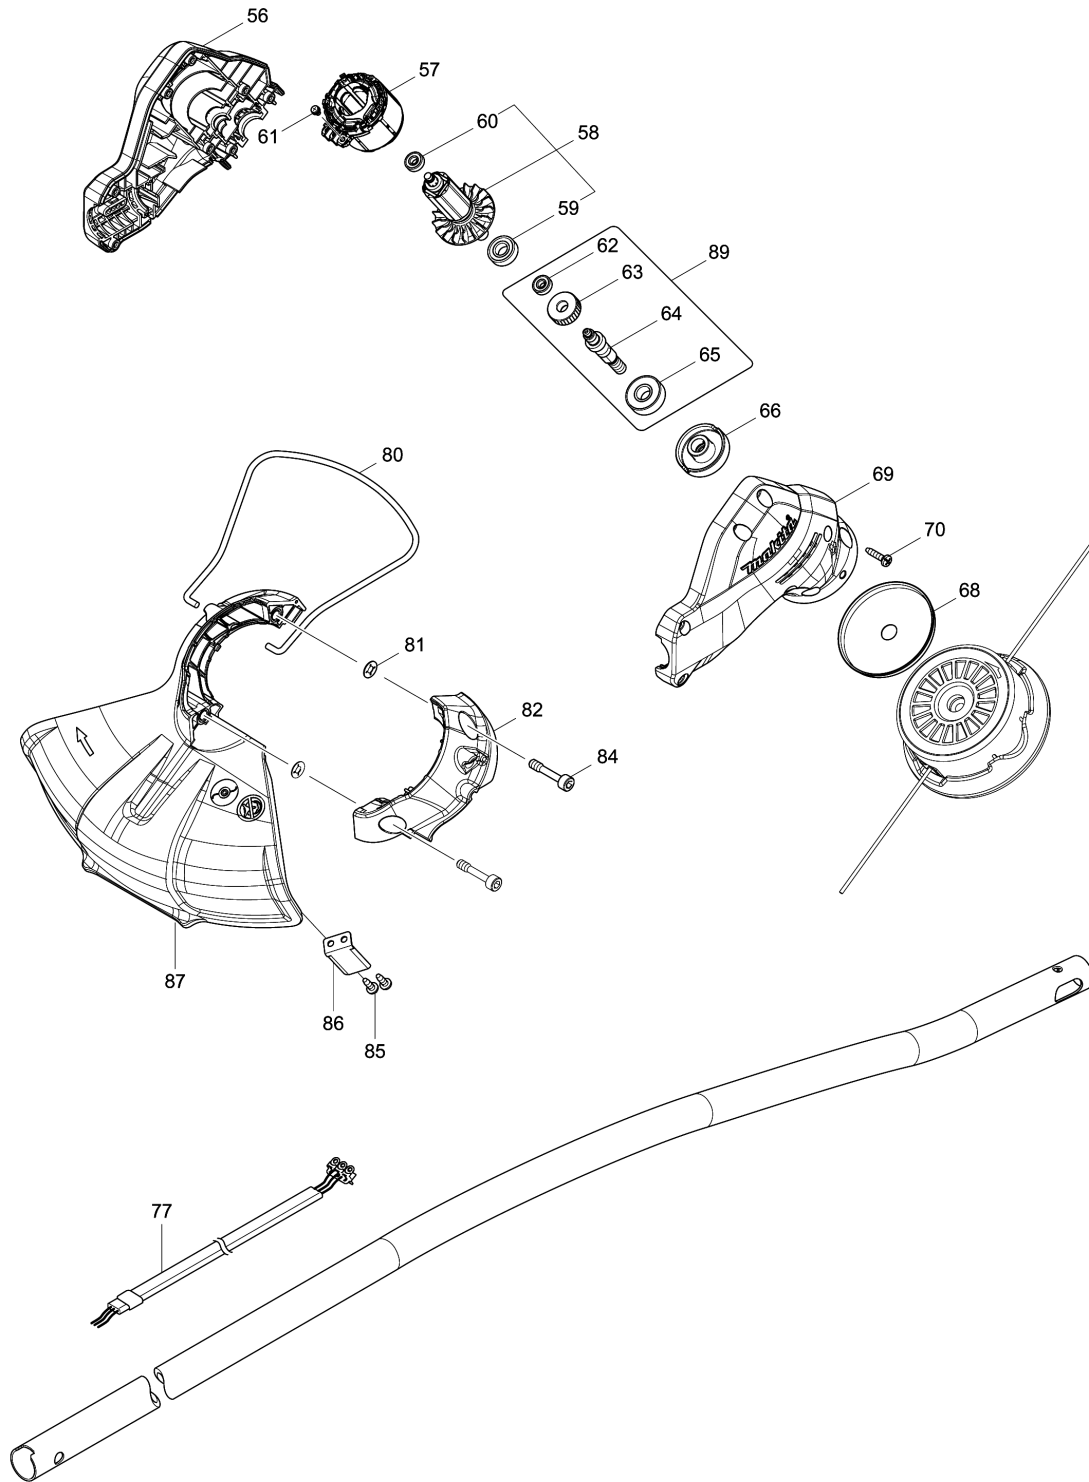

Model No.DUR189 CORDLESS GRASS TRIMMER

Model No.DUR189 CORDLESS GRASS TRIMMER

Model No.DUR189 CORDLESS GRASS TRIMMER

Tétel	Cikkszám	Megnevezés	Átalakulás	Menny.	New/Old	Opc 1	Opc 2	Megjegyzés
001	456671-5	LOCK OFF LEVER		1				
002	233621-5	TORSION SPRING 9		1				
003	140B61-1	SUB CONTROLLER COMPLETE		1				
C10	816X50-7	SWITCH LABEL		1				
C20	816X51-5	INDICATION LABEL		1				
004	456647-2	RUBBER SLEEVE 24 A		1				
005	453344-1	LOCK SLEEVE		1				
007	632E26-0	SWITCH UNIT		1				
008	456670-7	SWITCH LEVER		1				
009	233612-6	TORSION SPRING 10		1				
010	456423-4	LOOP HANDLE 24		1				
011	921382-6	HATLAPFEJŰ CSAVAR M6X60 1050DW		1				
012	264072-1	THUMB NUT M6		1				
026	183E59-3	GRIP HOUSING SET		1				
C10	263005-3	GUMI CSAPSZEG 6 263005-3		2				
D10		INC. 30						
027	854K68-2	DUR189 SERIAL NO. LABEL		1				
028	620910-1	CONTROLLER		1	*			
028-1	620910-1	CONTROLLER	O	1				
030	183E59-3	GRIP HOUSING SET		1				
C10	263005-3	GUMI CSAPSZEG 6 263005-3		2				
D10		INC. 26						
031	266326-2	CSAVAR 4X18		10				
032	854K62-4	DUR189 NAME PLATE		1				
033	644808-8	TERMINAL		1				
034	456648-0	PIPE CAP		1				
056	183F18-3	MOTOR HOUSING SET		1				
D10		INC. 69						
057	629248-1	STATOR		1				
058	519429-4	ROTOR ASS'Y		1	*			
D10		INC. 59,60			*			
058-1	519429-4	ROTOR ASS'Y	O	1				
D10		INC. 59,60						
059	210049-4	BALL BEARING 609ZZ		1				
060	211157-4	BALL BEARING 695ZZ		1				
061	652069-6	FLAT HEAD SCREW M3X6		3				
062	211157-4	BALL BEARING 695ZZ		1				
063	221492-2	HELICAL GEAR 26		1				
064	327132-1	CUTTER SHAFT		1				