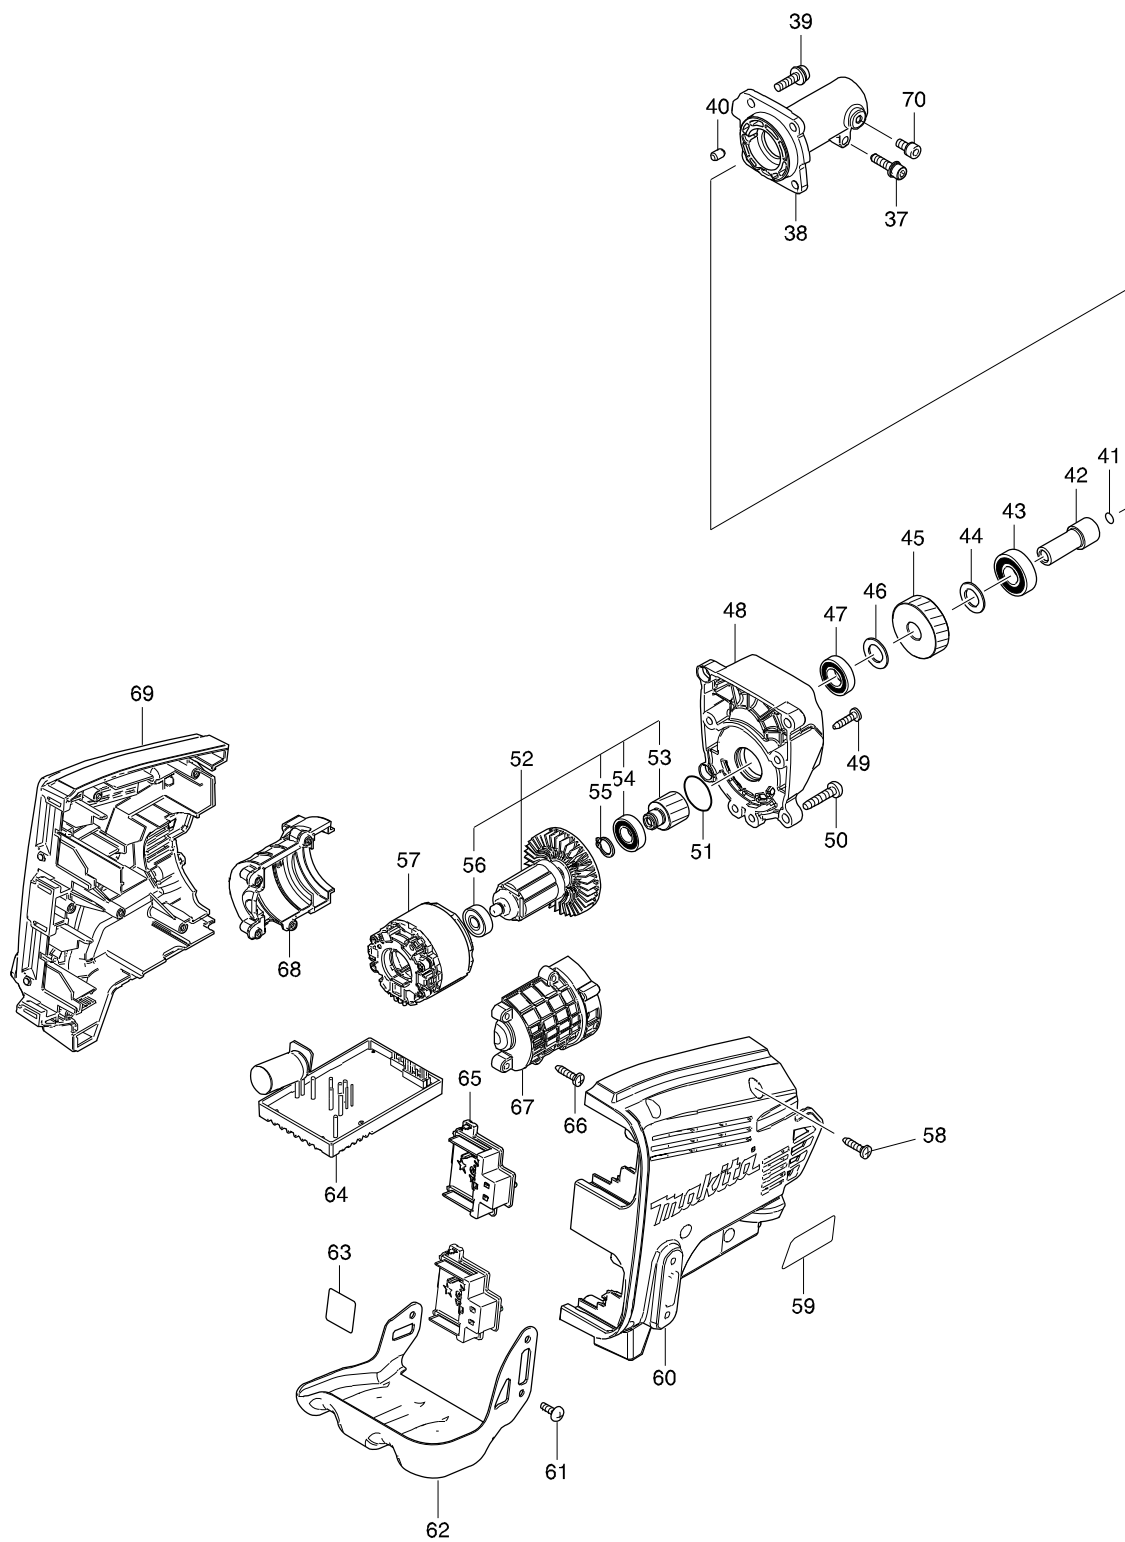

Modellszám DUX60 CRDLSS MULTI FNCTN POWER HEAD

Tétel	Cikkszám	Megnevezés	Átalak.	Menny.	N/O	Opc 1	Opc 2	Megjegyzés
001	183G31-7	GRIP SET		1				
C10	931202-6	HATLAPÚ ANYA M5 931202-6		1				
D10		INC. 9						
002	457773-0	LOCK OFF LEVER		1				
003	233101-1	NYOMÓRUGÓ 4 4304/4304T		1				
004	457771-4	SWITCH LEVER		1				
005	650709-0	SWITCH C3JW-1A-P		1				
006	144570-0	SUB CONTROLLER COMPLETE		1				
007	233540-5	TORSION SPRING 11		1				
008	922233-6	HEX SOCKET HEAD BOLT M5X20		1				
009	183G31-7	GRIP SET		1				
C10	931202-6	HATLAPÚ ANYA M5 931202-6		1				
D10		INC. 1						
010	266326-2	CSAVAR 4X18		8				
011	141499-1	SHAFT PIPE B COMPLETE		1				
C10	898125-0	CAUTION LABEL		1				
012	141238-9	SHAFT B COMPLETE		1				
013	961052-5	SEEGER-GYŰRŰ S-12 961052-5		1				
014	922233-6	HEX SOCKET HEAD BOLT M5X20		1				
015	168478-4	HANGER		1				
C10	931202-6	HATLAPÚ ANYA M5 931202-6		1				
016	451601-1	SPACER 24		1				
017	457269-1	PIPE HOLDER 24		1				
018	922244-1	H.S.H.BOLT M5X25 WITH WG		1				
019	424942-8	DAMPER		1				
020	347114-7	LOWER CLAMP 35		1				
021	347113-9	UPPER CLAMP 35		1				
022	457772-2	LOOP HANDLE		1				
C10	263005-3	GUMI CSAPSZEG 6 263005-3		1				
023	922233-6	HEX SOCKET HEAD BOLT M5X20		2				
024	266034-5	ÖNMETSZŐ CSAVAR M4X16*		2				
025	452840-6	RELEASE BUTTON COVER		1				
026	452839-1	RELEASE BUTTON		1				
027	265596-0	HEX.BOLT M6X40		1				
028	318750-6	JOINT 24		1				
029	922211-6	HEX. SOCKET HEAD BOLT M5X12		1				
030	922342-1	IMBUSZCSAVAR M6X25 922342-1		1				
031	931302-2	HATLAPÚ ANYA M6 931302-2		1				
032	272268-0	LEVER 94		1				
033	253332-6	ALÁTÉT 6		1				
034	213105-9	O-GYŰRŰ 11 6510SB/HP2010N/HR20		1				
035	252159-1	HATLAPÚ ANYA M6 5621RDWA		1				
036	961014-3	ZÁRÓGYŰRŰ E-8 961014-3		1				
037	922233-6	HEX SOCKET HEAD BOLT M5X20		1				
038	319609-0	PIPE BRACKET		1				
039	911233-1	TRAPÉZFÉJŰ CSAVAR M5X20 911233		4				
040	263002-9	GUMI CSAPSZEG 4 263002-9		1				
041	213045-1	O-GYŰRŰ 6 AN911		1				