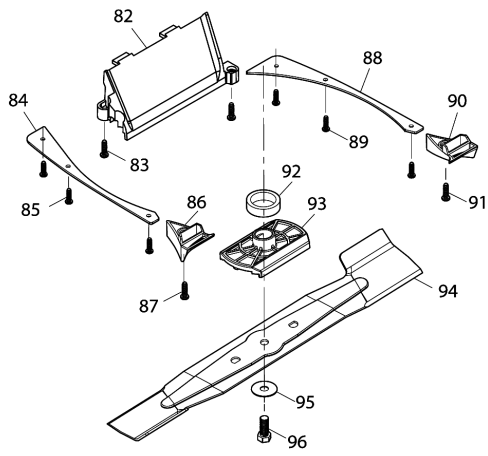

Model No.ELM3720 370MM ELECTRIC LAWN MOWER

Model No.ELM3720 370MM ELECTRIC LAWN MOWER

Model No.ELM3720 370MM ELECTRIC LAWN MOWER

Model No.ELM3720 370MM ELECTRIC LAWN MOWER

Tétel	Cikkszám	Megnevezés	Átalakulás	Menny.	New/Old	Opc 1	Opc 2	Megjegyzés
001	YA00000866	UPPER HANDLE BAR ASSY		1				
D10		INC. 2						
002	YA00001175	SPONGE GRIP		1				
003	YA00000867	SWITCH LEVER		1				
004	YA00000765	SWITCH BOX RIGHT		1				
005	YA00000786	SWITCH BOX CLAMP SPASER		1				
006	YA00000766	SWITCH LINK BUTTON		1				
007	YA00000767	COMPRESSION SPRING 16.8		1				
008	YA00000768	SWITCH LEVER END CAP RIGHT		1				
009	652024721	SELF DRILLING SCREW 3.5X10		1				
010	YA00000769	SWITCH TORSION SPRING 21		1				
011	YA00000778	SELF TAPPING SCREW ST4X16		2				
012	YA00000780	CORD CLAMP		1				
013	YA00000771	POWER SUPPLY CORD ASSY		1				
014	YA00000778	SELF TAPPING SCREW ST4X16		2				
015	YA00000780	CORD CLAMP		1				
016	YA00000773	POWER SUPPLY CORD ASSY (EURO)		1				
017	YA00000781	INDICATOR LENZ		1				
018	YA00000772	SWITCH		1				
019	652023811	CABLE HANGER		1				
020	YA00000786	SWITCH BOX CLAMP SPASER		1				
021	YA00000782	SWITCH BOX LEFT		1				
022	YA00000778	SELF TAPPING SCREW ST4X16		6				
023	652023795	SPRING BOX RIGHT		1				
024	YA00000787	LEVER BOX CLAMP SPASER		1				
025	652024721	SELF DRILLING SCREW 3.5X10		1				
026	652023794	SWITCH LEVER END LEFT		1				
027	YA00000737	TORSION SPRING		1				
028	YA00000787	LEVER BOX CLAMP SPASER		1				
029	652023793	SPRING BOX LEFT		1				
030	YA00000778	SELF TAPPING SCREW ST4X16		1				
031	YA00000785	SELF TAPPING SCREW ST4X25		1				
032	YA00000799	CABLE CLIP		1				
033	YA00000801	TENSION LEVER ASSY		2				
034	YA00000802	HEX.FRANGE CAP NUT M6		2				
035	YA00001166	PIPE END CAP		2				