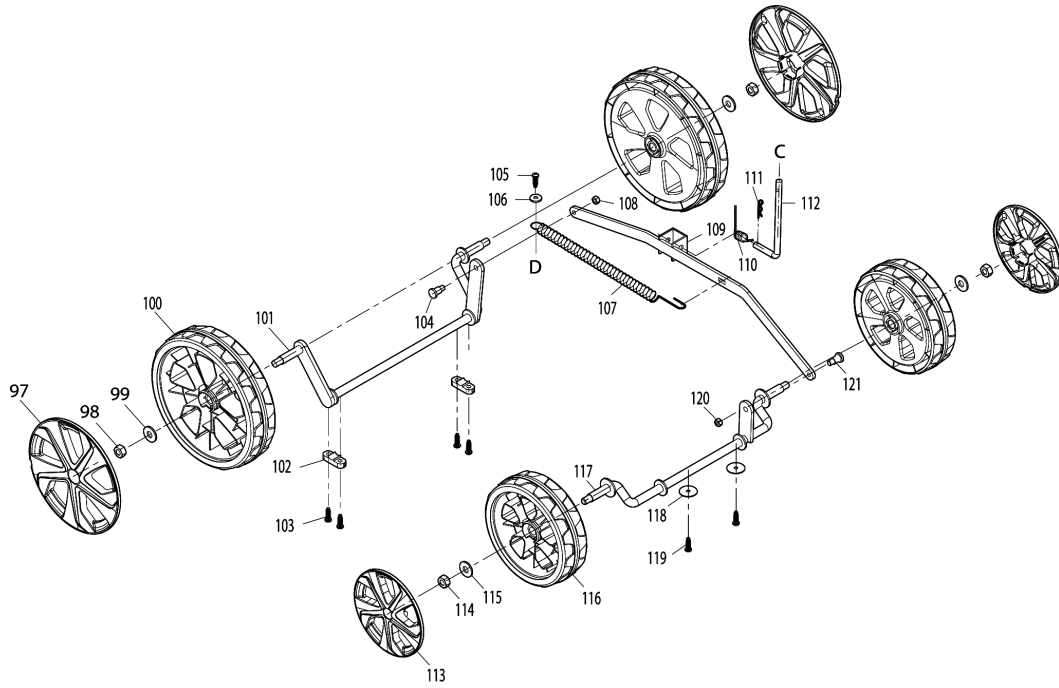

Model No.ELM3720 370MM ELECTRIC LAWN MOWER

Model No.ELM3720 370MM ELECTRIC LAWN MOWER

Model No.ELM3720 370MM ELECTRIC LAWN MOWER

Model No.ELM3720 370MM ELECTRIC LAWN MOWER

Tétel	Cikkszám	Megnevezés	Átalakulás	Menny.	New/Old	Opc 1	Opc 2	Megjegyzés
001	YA00000866	UPPER HANDLE BAR ASSY		1				
D10		INC. 2						
002	YA00001175	SPONGE GRIP		1				
003	YA00000867	SWITCH LEVER		1				
004	YA00000765	SWITCH BOX RIGHT		1				
005	YA00000786	SWITCH BOX CLAMP SPASER		1				
006	YA00000766	SWITCH LINK BUTTON		1				
007	YA00000767	COMPRESSION SPRING 16.8		1				
008	YA00000768	SWITCH LEVER END CAP RIGHT		1				
009	652024721	SELF DRILLING SCREW 3.5X10		1				
010	YA00000769	SWITCH TORSION SPRING 21		1				
011	YA00000778	SELF TAPPING SCREW ST4X16		2				
012	YA00000780	CORD CLAMP		1				
013	YA00000771	POWER SUPPLY CORD ASSY		1				
014	YA00000778	SELF TAPPING SCREW ST4X16		2				
015	YA00000780	CORD CLAMP		1				
016	YA00000773	POWER SUPPLY CORD ASSY (EURO)		1				
017	YA00000781	INDICATOR LENZ		1				
018	YA00000772	SWITCH		1				
019	652023811	CABLE HANGER		1				
020	YA00000786	SWITCH BOX CLAMP SPASER		1				
021	YA00000782	SWITCH BOX LEFT		1				
022	YA00000778	SELF TAPPING SCREW ST4X16		6				
023	652023795	SPRING BOX RIGHT		1				
024	YA00000787	LEVER BOX CLAMP SPASER		1				
025	652024721	SELF DRILLING SCREW 3.5X10		1				
026	652023794	SWITCH LEVER END LEFT		1				
027	YA00000737	TORSION SPRING		1				
028	YA00000787	LEVER BOX CLAMP SPASER		1				
029	652023793	SPRING BOX LEFT		1				
030	YA00000778	SELF TAPPING SCREW ST4X16		1				
031	YA00000785	SELF TAPPING SCREW ST4X25		1				
032	YA00000799	CABLE CLIP		1				
033	YA00000801	TENSION LEVER ASSY		2				
034	YA00000802	HEX.FRANGE CAP NUT M6		2				
035	YA00001166	PIPE END CAP		2				