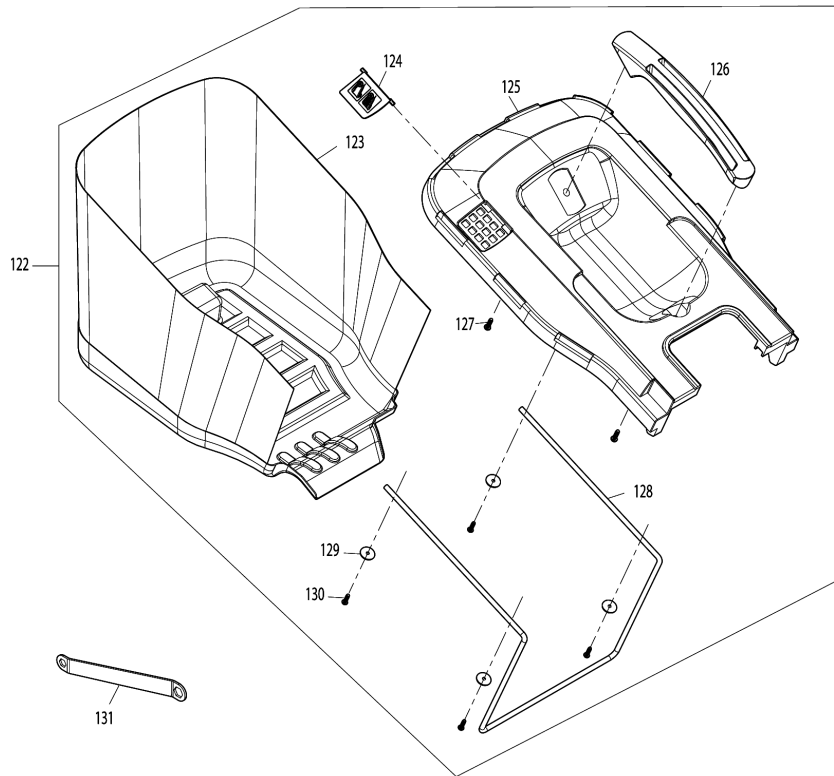

Model No.ELM3720 370MM ELECTRIC LAWN MOWER

Model No.ELM3720 370MM ELECTRIC LAWN MOWER

Model No.ELM3720 370MM ELECTRIC LAWN MOWER

Model No.ELM3720 370MM ELECTRIC LAWN MOWER

Tétel	Cikkszám	Megnevezés	Átalakulás	Menny.	New/Old	Opc 1	Opc 2	Megjegyzés
001	YA00000866	UPPER HANDLE BAR ASSY		1				
D10		INC. 2						
002	YA00001175	SPONGE GRIP		1				
003	YA00000867	SWITCH LEVER		1				
004	YA00000765	SWITCH BOX RIGHT		1				
005	YA00000786	SWITCH BOX CLAMP SPASER		1				
006	YA00000766	SWITCH LINK BUTTON		1				
007	YA00000767	COMPRESSION SPRING 16.8		1				
008	YA00000768	SWITCH LEVER END CAP RIGHT		1				
009	652024721	SELF DRILLING SCREW 3.5X10		1				
010	YA00000769	SWITCH TORSION SPRING 21		1				
011	YA00000778	SELF TAPPING SCREW ST4X16		2				
012	YA00000780	CORD CLAMP		1				
013	YA00000771	POWER SUPPLY CORD ASSY		1				
014	YA00000778	SELF TAPPING SCREW ST4X16		2				
015	YA00000780	CORD CLAMP		1				
016	YA00000773	POWER SUPPLY CORD ASSY (EURO)		1				
017	YA00000781	INDICATOR LENZ		1				
018	YA00000772	SWITCH		1				
019	652023811	CABLE HANGER		1				
020	YA00000786	SWITCH BOX CLAMP SPASER		1				
021	YA00000782	SWITCH BOX LEFT		1				
022	YA00000778	SELF TAPPING SCREW ST4X16		6				
023	652023795	SPRING BOX RIGHT		1				
024	YA00000787	LEVER BOX CLAMP SPASER		1				
025	652024721	SELF DRILLING SCREW 3.5X10		1				
026	652023794	SWITCH LEVER END LEFT		1				
027	YA00000737	TORSION SPRING		1				
028	YA00000787	LEVER BOX CLAMP SPASER		1				
029	652023793	SPRING BOX LEFT		1				
030	YA00000778	SELF TAPPING SCREW ST4X16		1				
031	YA00000785	SELF TAPPING SCREW ST4X25		1				
032	YA00000799	CABLE CLIP		1				
033	YA00000801	TENSION LEVER ASSY		2				
034	YA00000802	HEX.FRANGE CAP NUT M6		2				
035	YA00001166	PIPE END CAP		2				