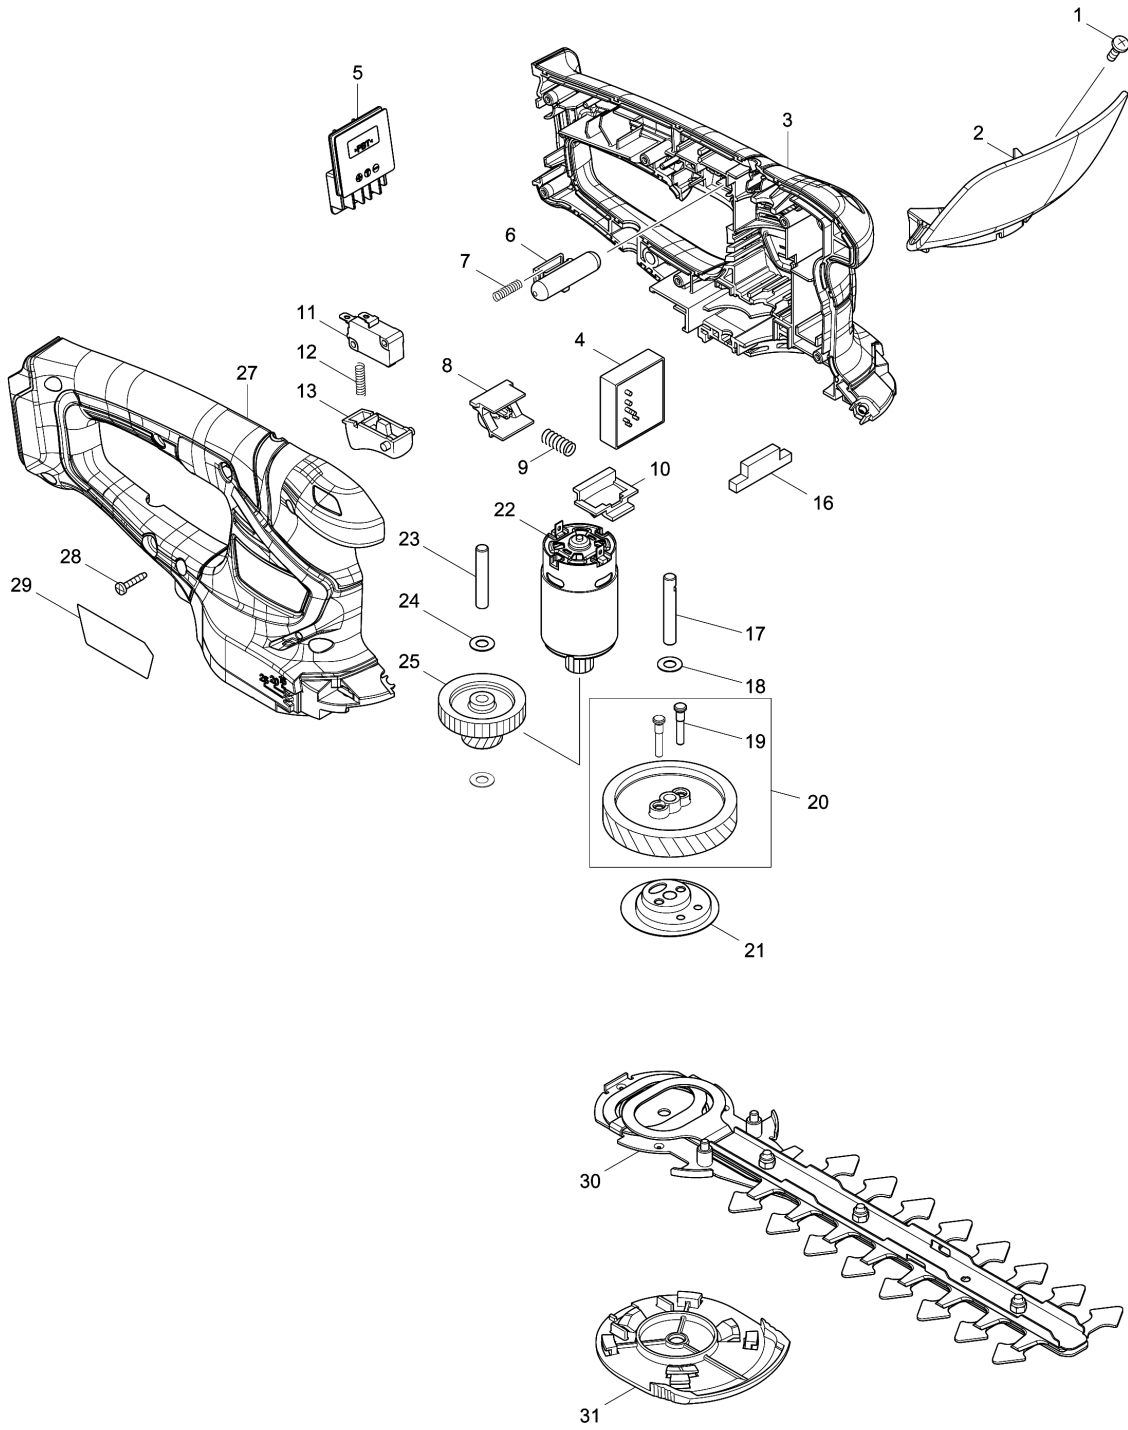

Model No.UH201D 200MM CORDLESS HEDGE TRIMMER

Model No.UH201D 200MM CORDLESS HEDGE TRIMMER

Tétel	Cikkszám	Megnevezés	Átalakulás	Menny.	New/Old	Opc 1	Opc 2	Megjegyzés
001	915116-7	LAPOS FÉLGÖMBFEJŰ CSAVAR M4X12		1				
002	144342-3	PROTECTOR COMPLETE		1	*			
C10	819948-3	CAUTION LABEL		1	*			
002-1	140V97-0	PROTECTOR COMPLETE	<	1				
C10	819948-3	CAUTION LABEL		1				
003	183G04-0	HOUSING SET		1				
C10	931102-0	HATLAPÚ ANYA M4 931102- 0*		1				
C20	263002-9	GUMI CSAPSZEG 4 263002- 9		2				
C30	346275-0	PLATE		2				
D10		INC. 27						
004	632K11-9	CONTROLLER UNIT		1				
C10	688131-1	LINE FILTER		2				
005	644813-5	TERMINAL		1				
006	452438-9	LOCK OFF BUTTON		1				
007	231473-8	NYOMÓRUGÓ 4 4604DW		1				
008	457534-8	SLIDE PLATE		1				
009	234339-1	COMPRESSION SPRING 6		1				
010	454879-5	LOCK LEVER		1				
011	650744-8	SWITCH D3V-16-3C26		1				
012	231473-8	NYOMÓRUGÓ 4 4604DW		1				
013	417564-1	SWITCH LEVER		1				
016	451814-4	DUST GUARD		1				
017	268254-7	PIN 6		1				
018	253715-0	LAPOS ALÁTÉT 6 253715-0		1				
019	268256-3	PIN 4		2				
020	135883-0	HELICAL GEAR 47 ASS'Y		1				
D10		INC. 19						
021	161598-3	CRANK COMPLETE		1				
022	629258-8	DC MOTOR		1				
023	268076-5	PIN 6		1				
024	253715-0	LAPOS ALÁTÉT 6 253715-0		2				
025	226831-1	GEAR 12-31		1				
027	183G04-0	HOUSING SET		1				
C10	931102-0	HATLAPÚ ANYA M4 931102- 0*		1				
C20	263002-9	GUMI CSAPSZEG 4 263002- 9		2				
C30	346275-0	PLATE		2				
D10		INC. 3						
028	266429-2	CSAVAR 3X16		6				
029	853F87-5	UH201D NAME PLATE		1	*			