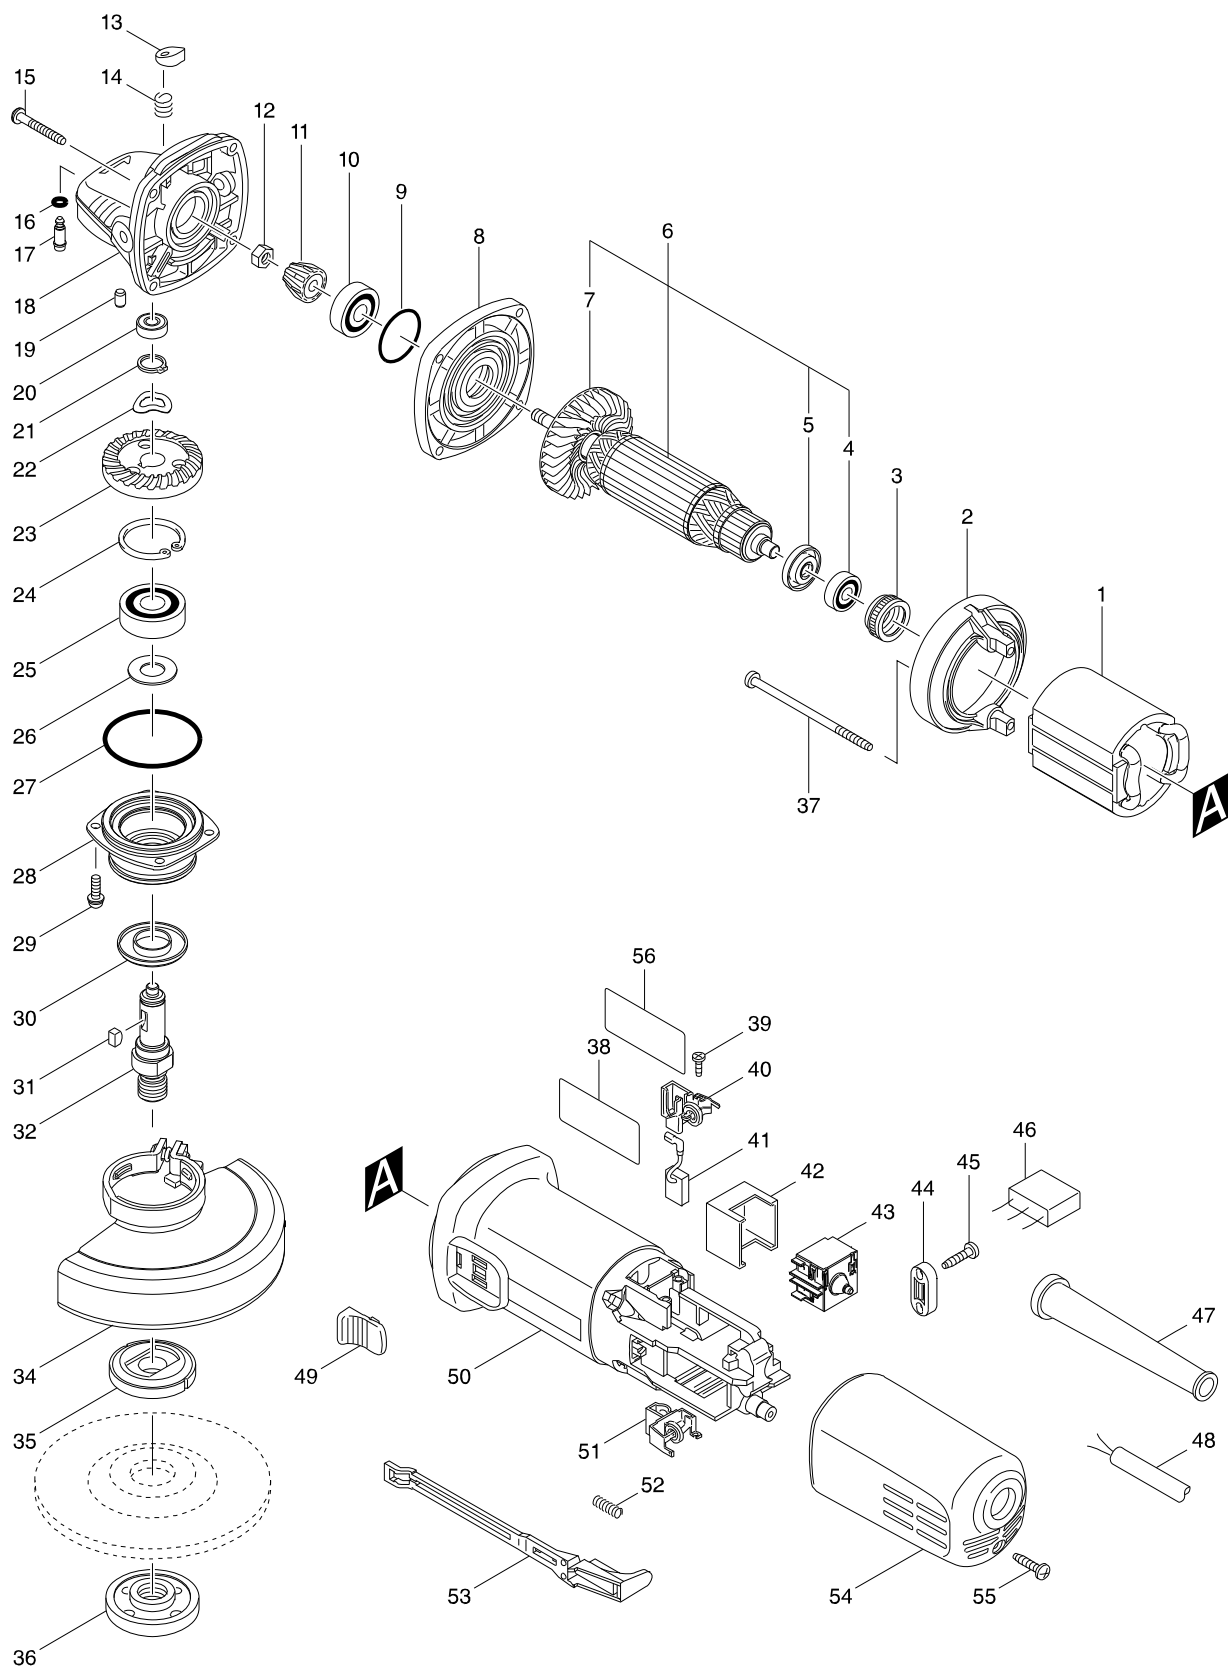

# Modellszám 9557HNR 115MM ANGLE GRINDER

Tétel	Cikkszám	Megnevezés	Átala	Menny.	N/O	Opc 1	Opc 2	Megjegyzés
001	621708-9	FIELD 220-240V		1				
002	418770-1	BAFFLE PLATE		1				
003	421868-5	LABYRINTH RUBBER RING 19		1				
004	210034-7	BALL BEARING 607LLB		1				
005	681636-0	INSULATION WASHER		1				
006	515613-9	ARMATURE ASS'Y 220-240V		1				
D10		INC. 4,5,7						
007	240076-7	FAN 56		1				
008	317821-6	GEAR HOUSING COVER		1				
009	213445-5	O-RING 26		1				
010	210042-8	BALL BEARING 629LLB		1				
011	227541-3	SPIRAL BEVEL GEAR 10		1				
012	252186-8	HEX. NUT M6		1				
013	417771-6	PIN CAP		1				
014	233376-2	COMPRESSION SPRING 8		1				
015	266050-7	TAPPING SCREW 4X30		4				
016	213960-9	O RING 5		1				
017A	256486-8	SHOULDER PIN 4		1				
017B	256546-6	SHOULDER PIN 4		1				
017C	256486-8	SHOULDER PIN 4		1				
017D	256486-8	SHOULDER PIN 4		1				
018A	317814-3	GEAR HOUSING		1				
018B	318941-9	GEAR HOUSING		1				
018C	317814-3	GEAR HOUSING		1				
018D	317814-3	GEAR HOUSING		1				
019	263002-9	RUBBER PIN 4		1				
020	210033-9	BALL BEARING 696ZZ		1				
021	961052-5	RETAINING RING S-12		1				
022	267794-2	WAVE WASHER 12		1				
023	227542-1	SPIRAL BEVEL GEAR 37		1				
024	962151-6	RETAINING RING R-32		1				
025	211129-9	BALL BEARING 6201DDW		1				
026	267238-2	FLAT WASHER 12		1				
027	213622-9	O RING 45		1				
028	318331-6	BEARING BOX		1				
029	265099-4	PAN HEAD SCREW M4X14		4				
030	345464-4	LABYRINTH RING		1				
031	254011-9	WOODRUFF KEY 4		1				
032	324489-1	SPINDLE		1				
034	123098-1	WHEEL COVER 115AK ASS'Y		1				
C10	213009-5	O RING 4		1				
C20	265180-1	PAN HEAD SCREW M5X16		1				
035	224415-9	INNER FLANGE 42		1				
036	224554-5	LOCK NUT 14-45		1				
037	266623-6	+BIND TAPPING SCREW 4X80		2				
038	851T02-7	9557HNR NAME PLATE		1				
039	266007-8	TAPPING SCREW BIND PT 3X10		4				
040	643760-7	BRUSH HOLDER		1				