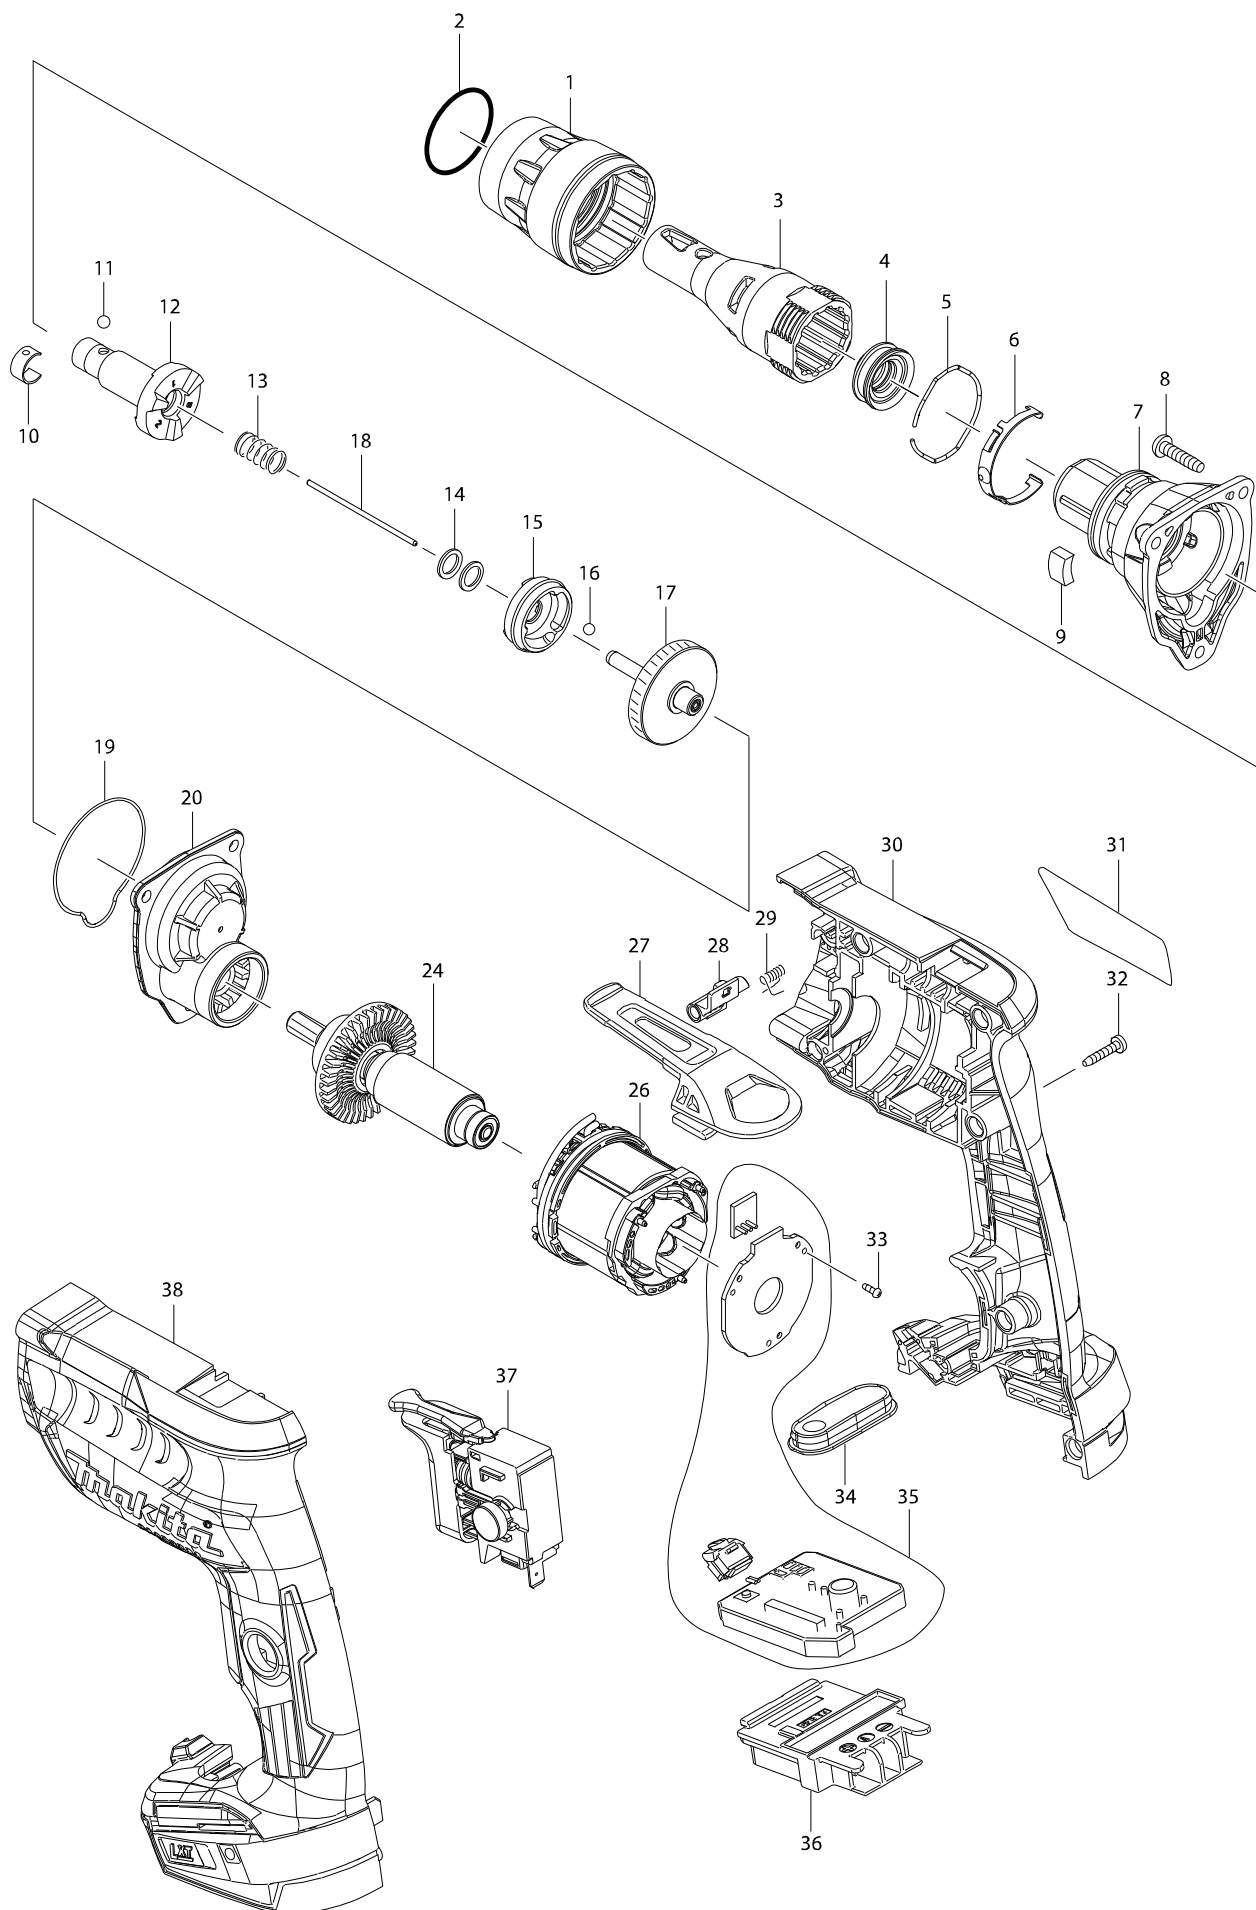

Modellszám DFS452 CORDLESS SCREWDRIVER

Tétel	Cikkszám	Megnevezés	Átaltal	Menny.	N/O	Opc 1	Opc 2	Megjegyzés
001	455591-0	LOCK RING		1				
002	424235-3	O-GYŰRŰ FS6300		1				
003	158875-2	MÉLYSÉGHATÁROLÓ FS6300		1				
004	424665-8	DUST SEAL SLEEVE		1				
005	234348-0	RING SPRING 30		1				
006	232245-4	LAPRUGÓ FS6300		1				
007	142902-5	GEAR HOUSING COMPLETE		1				
C10	213796-6	OIL SEAL 11		1				
008	265995-6	ÖNMETSZŐ CSAVAR M4X18*		3				
009	423413-2	RUBBER PLATE		1				
010	232050-9	LAPRUGÓ 232050-9		1				
011	216001-0	ACÉLGOLYÓ 3,5 216001-0*		1				
012	142903-3	SPINDLE 125S COMPLETE		1				
013	234121-8	NYOMÓRUGÓ FS6300R		1				
014	267202-3	ALÁTÉT		2				
015	223181-5	CLUTCH CAM 125S		1				
016	216008-6	ACÉLGOLYÓ 4 216008-6		3				
017	142904-1	GEAR COMPLETE		1				
C10	424663-2	SEAL		1				
018	268325-0	ROD 2		1				
019	424664-0	SEAL RING		1				
020	142909-1	GEAR HOUSING COVER COMPLETE		1				
024	519355-7	ROTOR ASS'Y		1				
026	629135-4	STATOR		1				
027	162272-6	AKASZTÓHOROG FS2700		1				
028	142908-3	LEVER COMPLETE		1				
029	233619-2	TORSION SPRING 3		1				
030	187993-9	HOUSING SET		1				
C10	263005-3	GUMI CSAPSZEG 6 263005-3		2				
D10		INC. 38						
031	850H34-9	DFS452 NAME PLATE		1				
032	266130-9	ÖNMETSZŐ CSAVAR M3X16*		7				
033	266490-9	TAPPING SCREW PT 2X6		3				
034	142905-9	SWITCH PLATE COMPLETE		1				
035A	620349-8	CONTROLLER		1	*			
035B	620349-8	CONTROLLER		1	*			
035C	620349-8	CONTROLLER		1	*			
035-1A	620360-0	CONTROLLER COMPLETE	S	1				
D10		INC. 36						
035-1B	620360-0	CONTROLLER COMPLETE	S	1				
D10		INC. 36						
035-1C	620360-0	CONTROLLER COMPLETE	S	1				
D10		INC. 36						
035-1D	620360-0	CONTROLLER COMPLETE		1				
D10		INC. 36						
036A	643860-3	TERMINAL		1	*			
036B	643860-3	TERMINAL		1	*			
036C	643860-3	TERMINAL		1	*			