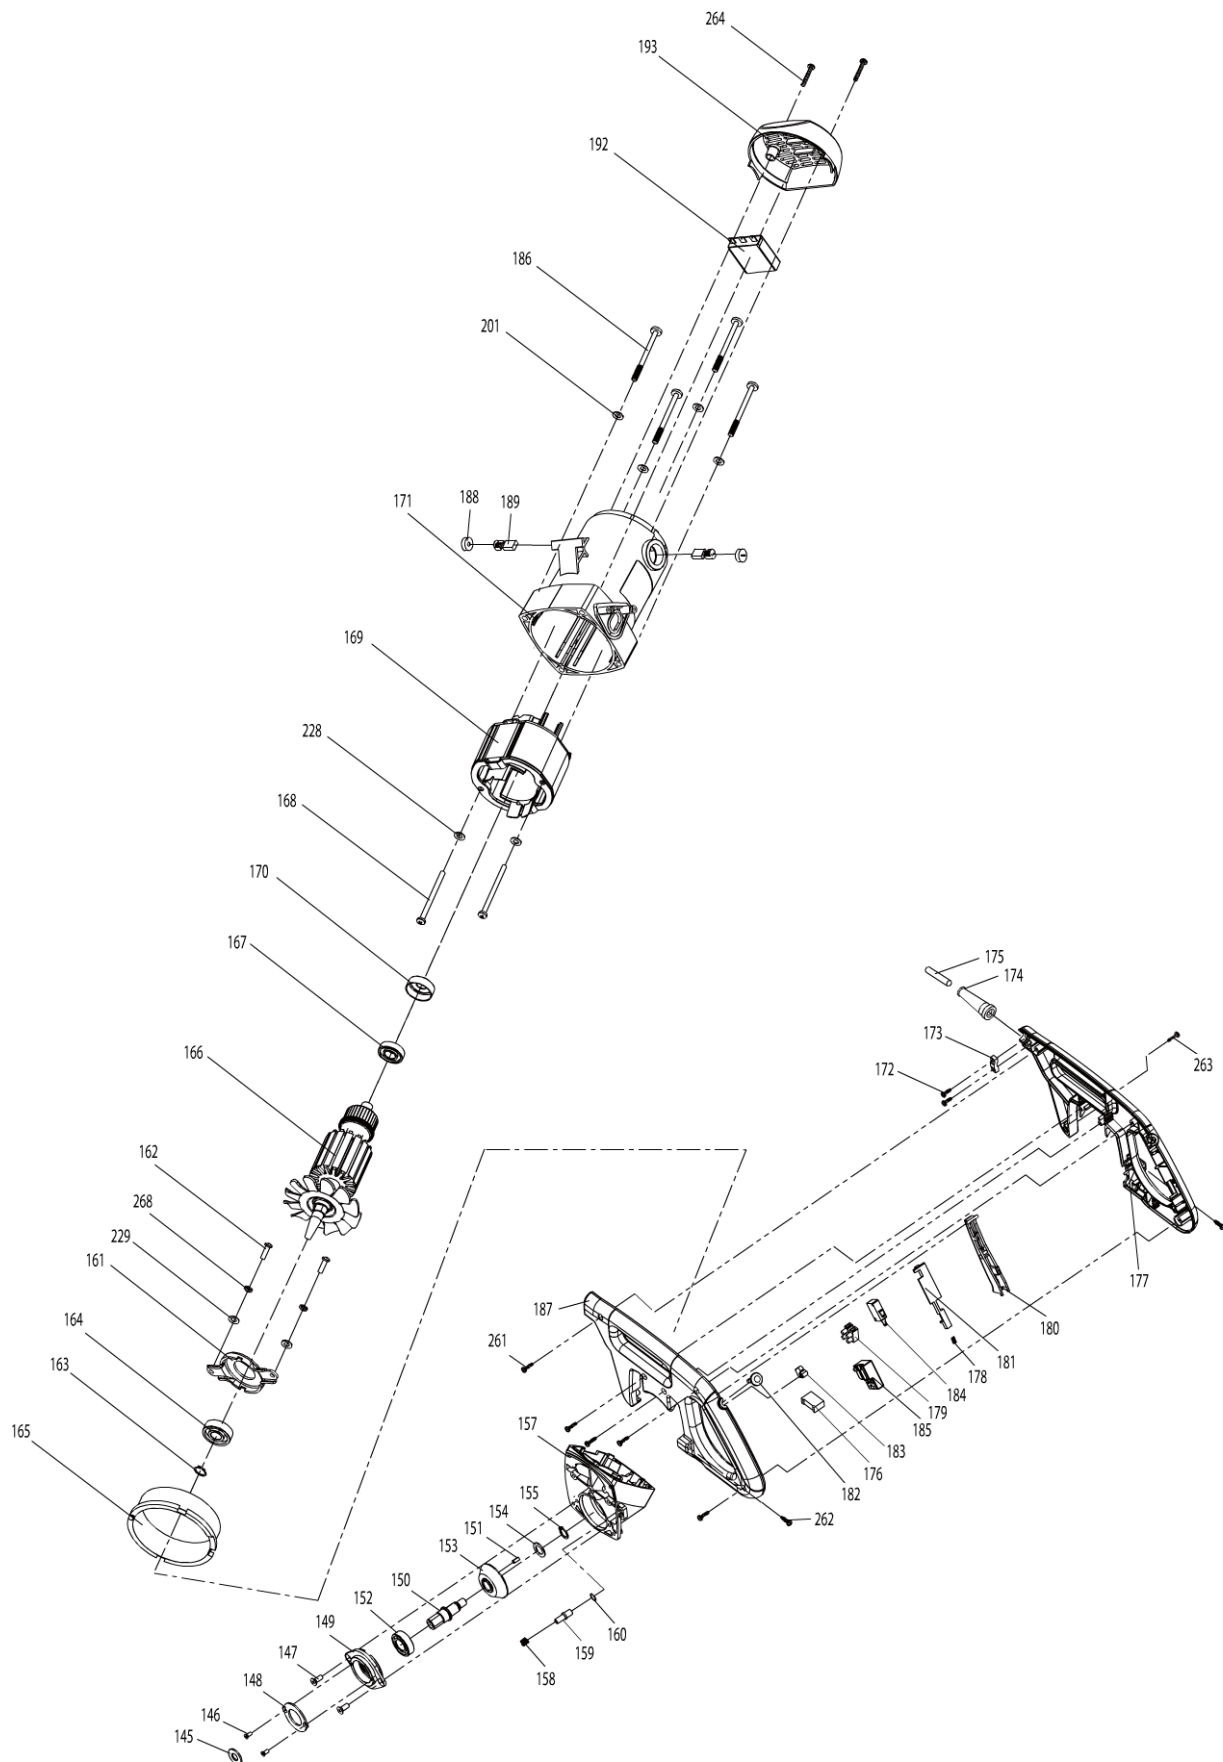

Modellszám LS1018L GÉRVÁGÓ 260MM

Modellszám LS1018L GÉRVÁGÓ 260MM

Modellszám LS1018L GÉRVÁGÓ 260MM

Oldal 1 / 7

Tétel	Cikkszám	Megnevezés	Átala	Menny.	N/O	Opc 1	Opc 2	Megjegyzés
001	JM23100006	CROSS HEAD SCREW M5X20		2				
002	JM23100007	FLAT WASHER 5		2				
003	JM23100008	TALP LS1018		4				
004	JM23100009	LOCKNUT M10		1				
005	JM23100010	FLAT WASHER 10		2				
006	JM23100300	ALAPLEMEZ LS1018L		1				
C10	JM2708A060	CAUTION LABEL		2				
C20	JM23100012	MITER SCALE LABEL		1				
D10		INC. 7			*			
007	JM23100012	MITER SCALE LABEL		1	*			
009	JM23100013	KNOB FOR EXT.WING		2				
010	JM23100014	CROSS HEAD SCREW M4X15		2				
011	JM23100015	SPRING WASHER 4		2				
012	JM23100016	ALÁTÉT LS1018		2				
013	JM23100017	Ú LEMEZ		2				
014	JM23100018	LOCK PLATE A		1				
015	JM23100019	CROSS HEAD SCREW M4X18		2				
016	JM23100020	LOCK PLATE B		1				
017	JM23100021	RÖGZÍTŐRUGÓ LS1018		1				
018	JM23100022	TÜSKE LS1018		1				
019	JM23100023	RÖGZÍTŐ FÜL LS1018		1				
020	JM23100024	RÖGZÍTŐTENGELY LS1018		1				
021	JM23100025	WORKING TABLE LOCKING BRACKE		1				
022	JM23100026	RÖGZÍTŐTENGELY LS1018		1				
023	JM23100027	MITER LOCKING HANDLE		1				
024	JM23200100	MUNKAASZTAL		1				
C10	JM23200004	BEVEL SCALE		1				
C20	JM23100038	ELASTIC PIN 4X20		1				
C30	JM23100039	LOCKING ROD		1				
C40	JM23100009	LOCKNUT M10		1				
D10		INC. 32,34,35			*			
025	JM23100029	ASZTAL BETÉT		2				
026	JM23100030	MITER POINTER		1				
027	JM23100031	CROSS HEAD SCREW M5X15		2				
028	JM23100032	PIVOT SHAFT		1				
029	JM23100033	CSAVAR LS1018		2				
030	JM23100034	HEX BOLT M6X28		1				
031	JM23100035	ANTI-LOOSEN RING		2				
032	JM23200004	BEVEL SCALE		1	*			
033	JM23100037	FRICTION RING		1				
034	JM23100038	ELASTIC PIN 4X20		1	*			
035	JM23100039	LOCKING ROD		1	*			
036	JM23100040	H.S.BOLT M6X20		3				
037	JM23100041	FLAT WASHER		4				
038	JM23200005	45DEGREE LIMIT BRACKET		1				
039	JM23100043	RETAINING RING 10		1				
040	JM23100044	FLAT WASHER 12X20X1		1				
041	JM23100045	ANGLE LIMIT SHAFT		1	*			