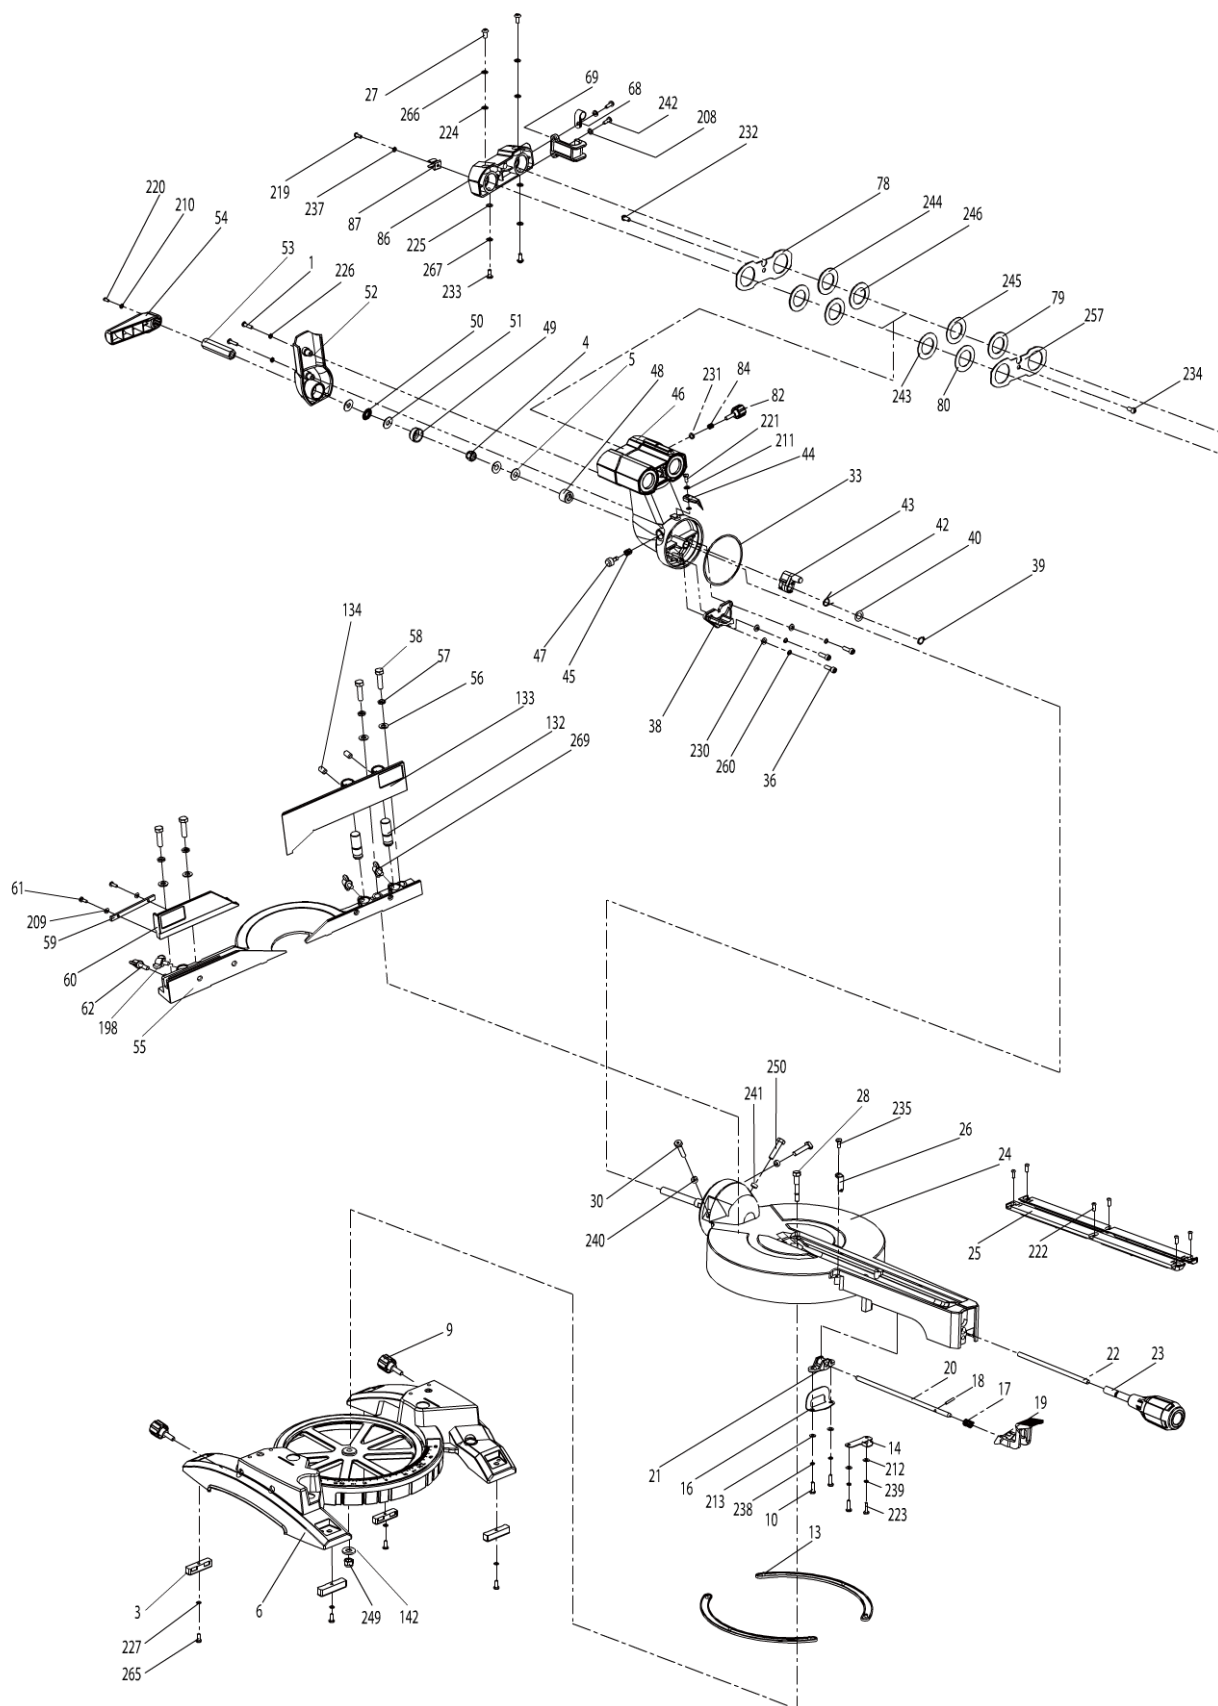

Modellszám LS1018L GÉRVÁGÓ 260MM

Modellszám LS1018L GÉRVÁGÓ 260MM

Modellszám LS1018L GÉRVÁGÓ 260MM

Oldal 1 / 7

Tétel	Cikkszám	Megnevezés	Átala	Menny.	N/O	Opc 1	Opc 2	Megjegyzés
001	JM23100006	CROSS HEAD SCREW M5X20		2				
002	JM23100007	FLAT WASHER 5		2				
003	JM23100008	TALP LS1018		4				
004	JM23100009	LOCKNUT M10		1				
005	JM23100010	FLAT WASHER 10		2				
006	JM23100300	ALAPLEMEZ LS1018L		1				
C10	JM2708A060	CAUTION LABEL		2				
C20	JM23100012	MITER SCALE LABEL		1				
D10		INC. 7			*			
007	JM23100012	MITER SCALE LABEL		1	*			
009	JM23100013	KNOB FOR EXT.WING		2				
010	JM23100014	CROSS HEAD SCREW M4X15		2				
011	JM23100015	SPRING WASHER 4		2				
012	JM23100016	ALÁTÉT LS1018		2				
013	JM23100017	Ú LEMEZ		2				
014	JM23100018	LOCK PLATE A		1				
015	JM23100019	CROSS HEAD SCREW M4X18		2				
016	JM23100020	LOCK PLATE B		1				
017	JM23100021	RÖGZÍTŐRUGÓ LS1018		1				
018	JM23100022	TÜSKE LS1018		1				
019	JM23100023	RÖGZÍTŐ FÜL LS1018		1				
020	JM23100024	RÖGZÍTŐTENGELY LS1018		1				
021	JM23100025	WORKING TABLE LOCKING BRACKE		1				
022	JM23100026	RÖGZÍTŐTENGELY LS1018		1				
023	JM23100027	MITER LOCKING HANDLE		1				
024	JM23200100	MUNKAASZTAL		1				
C10	JM23200004	BEVEL SCALE		1				
C20	JM23100038	ELASTIC PIN 4X20		1				
C30	JM23100039	LOCKING ROD		1				
C40	JM23100009	LOCKNUT M10		1				
D10		INC. 32,34,35			*			
025	JM23100029	ASZTAL BETÉT		2				
026	JM23100030	MITER POINTER		1				
027	JM23100031	CROSS HEAD SCREW M5X15		2				
028	JM23100032	PIVOT SHAFT		1				
029	JM23100033	CSAVAR LS1018		2				
030	JM23100034	HEX BOLT M6X28		1				
031	JM23100035	ANTI-LOOSEN RING		2				
032	JM23200004	BEVEL SCALE		1	*			
033	JM23100037	FRICTION RING		1				
034	JM23100038	ELASTIC PIN 4X20		1	*			
035	JM23100039	LOCKING ROD		1	*			
036	JM23100040	H.S.BOLT M6X20		3				
037	JM23100041	FLAT WASHER		4				
038	JM23200005	45DEGREE LIMIT BRACKET		1				
039	JM23100043	RETAINING RING 10		1				
040	JM23100044	FLAT WASHER 12X20X1		1				
041	JM23100045	ANGLE LIMIT SHAFT		1	*			