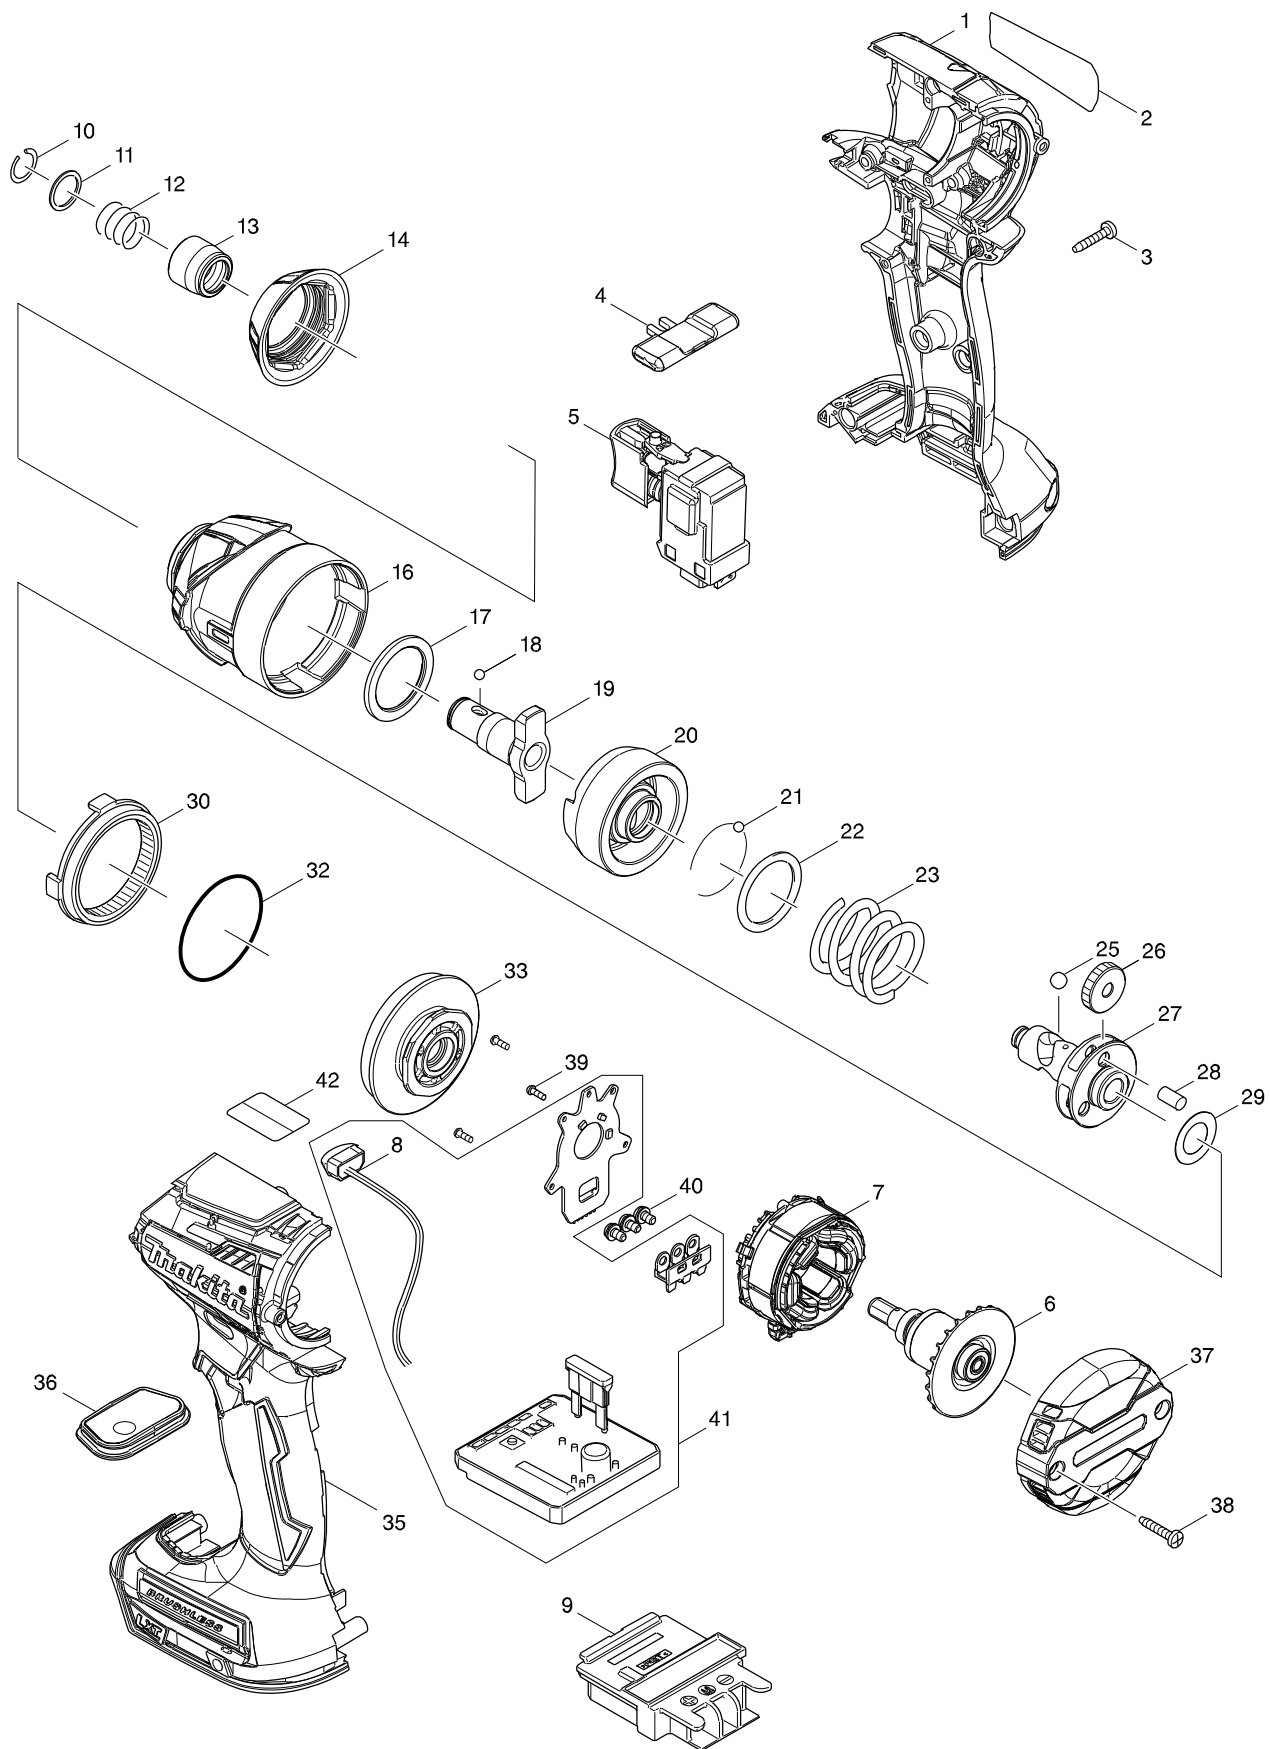

Modellszám DTD154 CORDLESS IMPACT DRIVER

Tétel	Cikkszám	Megnevezés	Átala	Menny.	N/O	Opc 1	Opc 2	Megjegyzés
001	183E36-5	HOUSING SET		1				
C10	263005-3	GUMI CSAPSZEG 6 263005-3		2				
C20	252126-6	HEX. LOCKING NUT M4-7		2				
D10		INC. 35						
002	852L16-1	DTD154 NAME PLATE		1				
003	266429-2	CSAVAR 3X16		8				
004	455053-8	F/R CHANGE LEVER		1				
005	143975-1	SWITCH COMPLETE		1				
006	619408-3	ROTOR		1				
007	629217-2	STATOR		1				
008	620557-1	LED CIRCUIT		1				
009	643860-3	TERMINAL		1				
010	231951-8	TEKERCSRUGÓ 11 231951-8		1				
011	267085-1	LAPOS ALÁTÉT 12 267085-1		1				
012	233005-7	NYOMÓRUGÓ 13 233005-7		1				
013	326072-0	BIT SLEEVE		1				
014	424873-1	BUMPER		1				
016	143951-5	HAMMER CASE COMPLETE		1				
017	261155-8	NYLON WASHER 24		1				
018	216001-0	ACÉLGOLYÓ 3,5 216001-0*		2				
019	326508-9	ANVIL M		1				
020	326711-2	HAMMER		1				
021	216001-0	ACÉLGOLYÓ 3,5 216001-0*		24				
022	267175-0	LAPOS ALÁTÉT 24 6914DWA		1				
023	234331-7	COMPRESSION SPRING 24		1				
025	216041-8	STEEL BALL 5.6		2				
026	227338-0	SPUR GEAR 22		3				
027	326783-7	SPINDLE		1				
028	268311-1	PIN 5		3				
029	253314-8	ALÁTÉT 15 253314-8		1				
030	221457-4	INTERNAL GEAR 51		1				
032	213507-9	O-GYÜRŰ 40 HR1800/HR2220/2210*		1				
033	143976-9	BEARING BOX COMPLETE		1				
035	183E36-5	HOUSING SET		1				
C10	263005-3	GUMI CSAPSZEG 6 263005-3		2				
C20	252126-6	HEX. LOCKING NUT M4-7		2				
D10		INC. 1						
036	143954-9	SWITCH PLATE COMPLETE		1				
037	457069-9	REAR COVER		1				
038	266429-2	CSAVAR 3X16		2				
039	266490-9	TAPPING SCREW PT 2X6		3				
040	652069-6	FLAT HEAD SCREW M3X6		3				
041	620564-4	CONTROLLER		1				
D10		INC. 8						
A01	266622-8	+ TRUSS HEAD SCREW M4X12		1				
A02	346317-0	HOROG BDF456/BHP456		1				
A03B	450128-8	BATTERY COVER		1				
A03C	450128-8	BATTERY COVER		1				