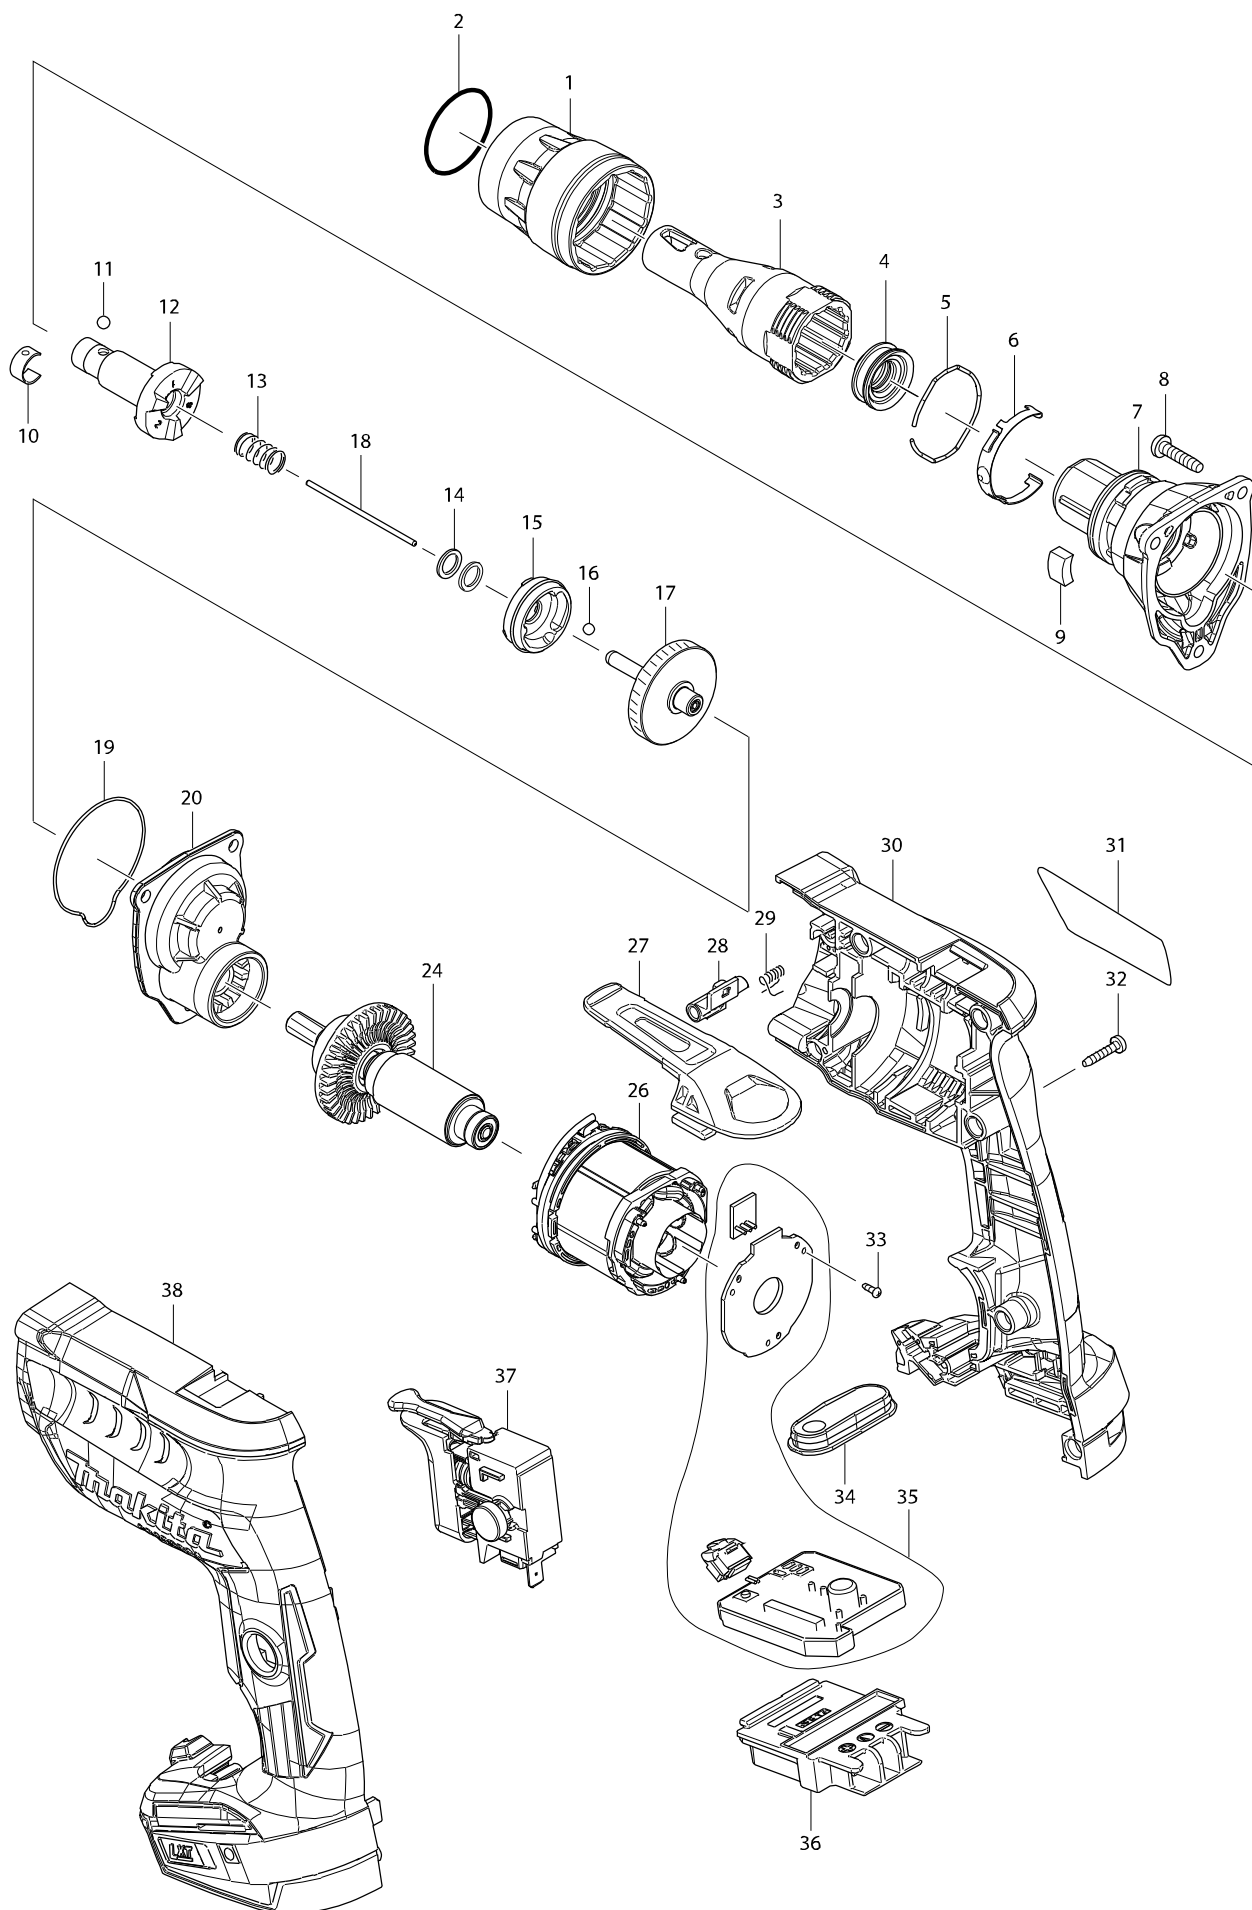

Modellszám DFS452 CORDLESS SCREWDRIVER

Tétel	Cikkszám	Megnevezés	Átala	Menny.	N/O	Opc 1	Opc 2	Megjegyzés
001	455591-0	LOCK RING		1				
002	424235-3	O-GYŰRŰ FS6300		1				
003	158875-2	MÉLYSÉGHATÁROLÓ FS6300		1				
004	424665-8	DUST SEAL SLEEVE		1				
005	234348-0	RING SPRING 30		1				
006	232245-4	LAPRUGÓ FS6300		1				
007	142902-5	GEAR HOUSING COMPLETE		1				
C10	213796-6	OIL SEAL 11		1				
008	265995-6	ÖNMETSZŐ CSAVAR M4X18*		3				
009	423413-2	RUBBER PLATE		1				
010	232050-9	LAPRUGÓ 232050-9		1				
011	216001-0	ACÉLGOLYÓ 3,5 216001-0*		1				
012	142903-3	SPINDLE 125S COMPLETE		1				
013	234121-8	NYOMÓRUGÓ FS6300R		1				
014	267202-3	ALÁTÉT		2				
015	223181-5	CLUTCH CAM 125S		1				
016	216008-6	ACÉLGOLYÓ 4 216008-6		3				
017	142904-1	GEAR COMPLETE		1				
C10	424663-2	SEAL		1				
018	268325-0	ROD 2		1				
019	424664-0	SEAL RING		1				
020	142909-1	GEAR HOUSING COVER COMPLETE		1				
024	519355-7	ROTOR ASS'Y		1				
026	629135-4	STATOR		1				
027	162272-6	AKASZTÓHOROG FS2700		1				
028	142908-3	LEVER COMPLETE		1				
029	233619-2	TORSION SPRING 3		1				
030	187993-9	HOUSING SET		1				
C10	263005-3	GUMI CSAPSZEG 6 263005-3		2				
D10		INC. 38						
031	850H34-9	DFS452 NAME PLATE		1				
032	266130-9	ÖNMETSZŐ CSAVAR M3X16*		7				
033	266490-9	TAPPING SCREW PT 2X6		3				
034	142905-9	SWITCH PLATE COMPLETE		1				
035A	620349-8	CONTROLLER		1	*			
035B	620349-8	CONTROLLER		1	*			
035C	620349-8	CONTROLLER		1	*			
035-1A	620360-0	CONTROLLER COMPLETE	S	1				
D10		INC. 36						
035-1B	620360-0	CONTROLLER COMPLETE	S	1				
D10		INC. 36						
035-1C	620360-0	CONTROLLER COMPLETE	S	1				
D10		INC. 36						
035-1D	620360-0	CONTROLLER COMPLETE		1				
D10		INC. 36						
036A	643860-3	TERMINAL		1	*			
036B	643860-3	TERMINAL		1	*			
036C	643860-3	TERMINAL		1	*			