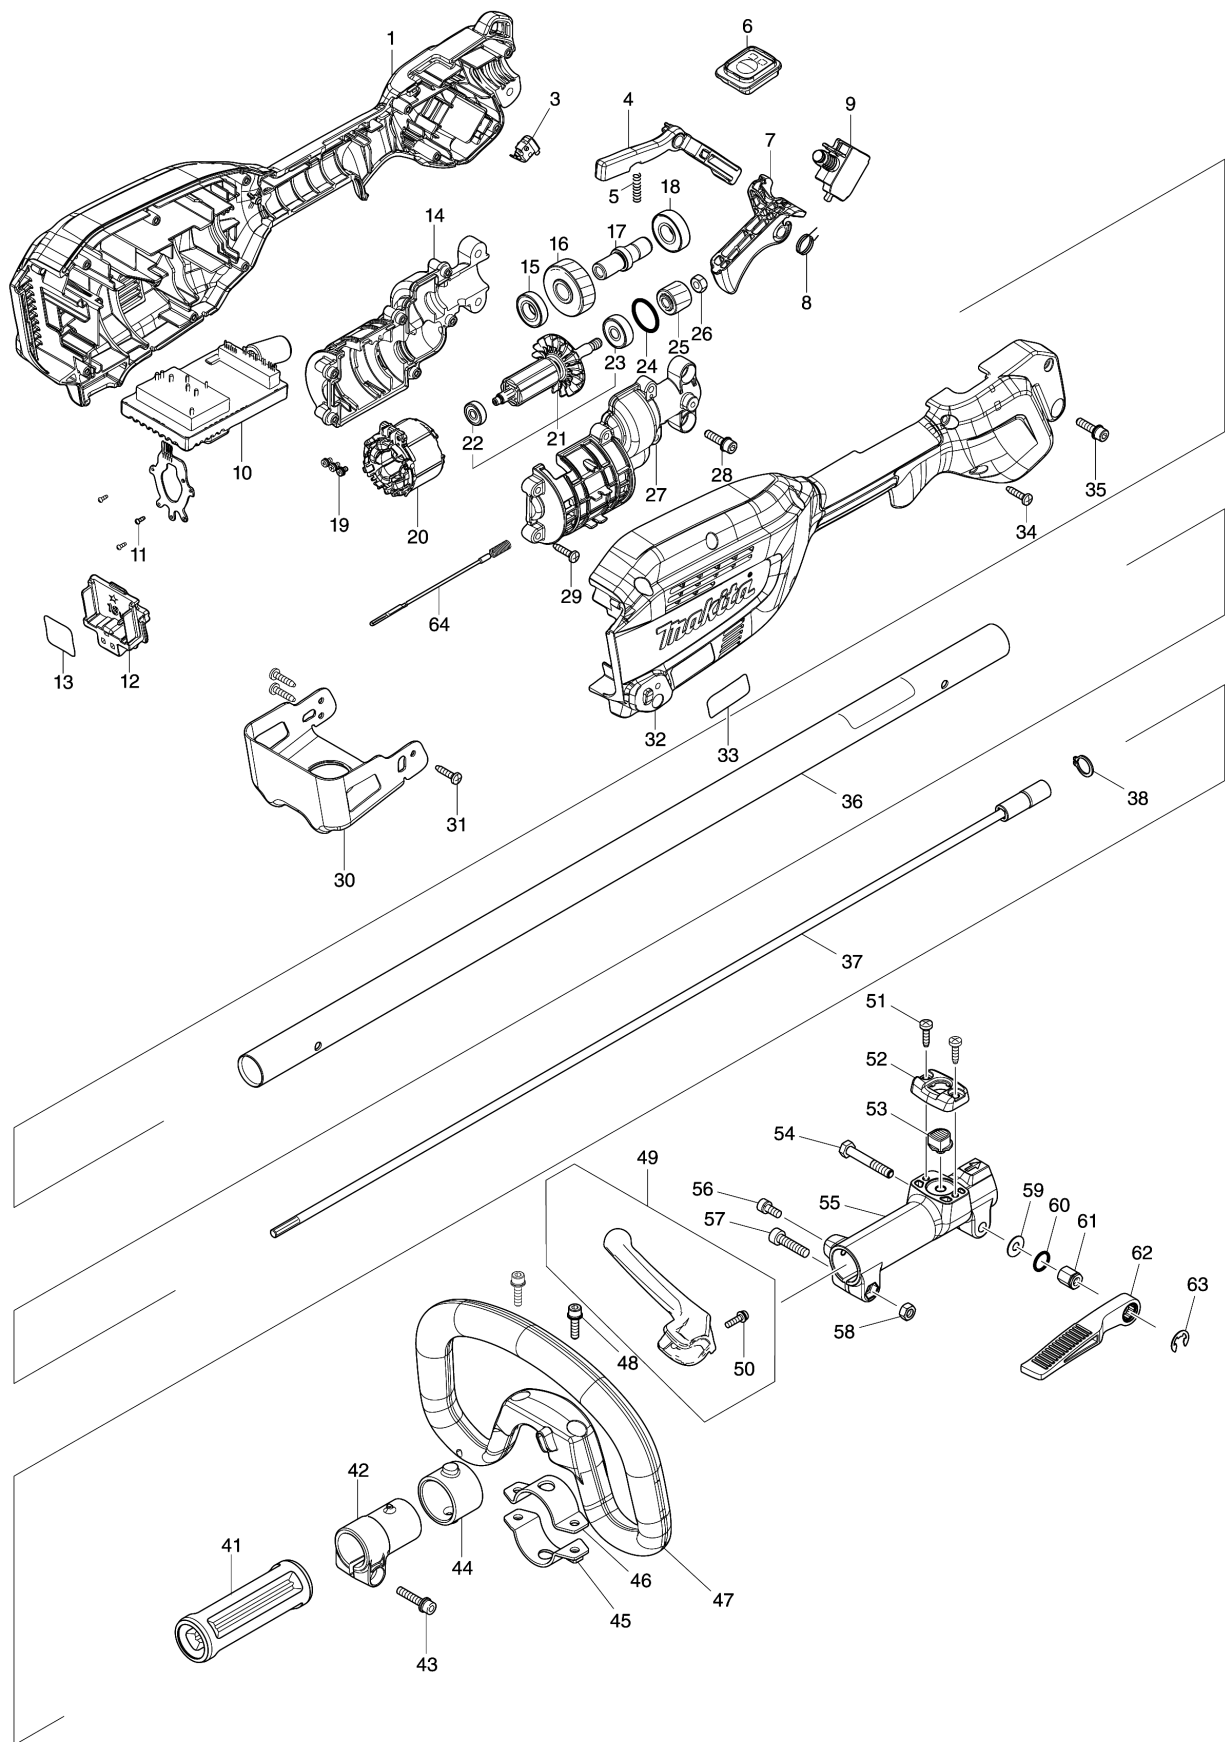

Model No.DUX18 CRDLSS MULTI FNCTN POWER HEAD

Model No.DUX18 CRDLSS MULTI FNCTN POWER HEAD

Tétel	Cikkszám	Megnevezés	Átalakulás	Menny.	New/Old	Opc 1	Opc 2	Megjegyzés
001	183R81-8	GRIP HOUSING SET		1				
C10	263005-3	GUMI CSAPSZEG 6 263005-3		2				
C20	931202-6	HATLAPÚ ANYA M5 931202-6		1				
D10		INC. 32						
003	632G61-0	SWITCH UNIT		1				
004	412863-6	LOCK OFF LEVER		1				
005	233101-1	NYOMÓRUGÓ 4 4304/4304T		1				
006	140W41-3	SWITCH CIRCUIT COMPLETE		1				
C10	8007N9-0	SWITCH LABEL		1				
007	459758-2	SWITCH LEVER		1				
008	233622-3	TORSION SPRING 12		1				
009	651494-8	SWITCH C3JW-1A-PA-2		1				
010	620D89-2	CONTROLLER		1				
011	266490-9	TAPPING SCREW PT 2X6		3				
012	644809-6	TERMINAL		1				
013	857X05-3	DUX18 SERIAL NO. LABEL		1				
014	183R80-0	MOTOR HOUSING SET		1				
C10	931202-6	HATLAPÚ ANYA M5 931202-6		2				
D10		INC. 27						
015	210243-8	BALL BEARING 6901ZZ		1				
016	227848-7	HELICAL GEAR 33		1				
017	327719-9	SPINDLE HUB		1				
018	210244-6	BALL BEARING 6001ZZ		1				
019	652069-6	FLAT HEAD SCREW M3X6		3				
020	629A28-1	STATOR		1				
021	519654-7	ROTOR ASS'Y		1				
D10		INC. 22,23						
022	210235-7	BALL BEARING 625ZZ		1				
023	210236-5	BALL BEARING 627ZZ		1				
024	213843-3	O-RING 21		1				
025	227849-5	HELICAL GEAR 16		1				
026	252153-3	HATLAPÚ ANYA M6-10 9910/9911		1				
027	183R80-0	MOTOR HOUSING SET		1				
C10	931202-6	HATLAPÚ ANYA M5 931202-6		2				
D10		INC. 14						
028	922234-4	H.S.H.BOLT M5X20 WITH WG		2				
029	266326-2	CSAVAR 4X18		6				
030	347765-6	BATTERY GUARD		1				
031	266326-2	CSAVAR 4X18		3				
032	183R81-8	GRIP HOUSING SET		1				

Please order the parts with part number.

Print Date 2021/2/24