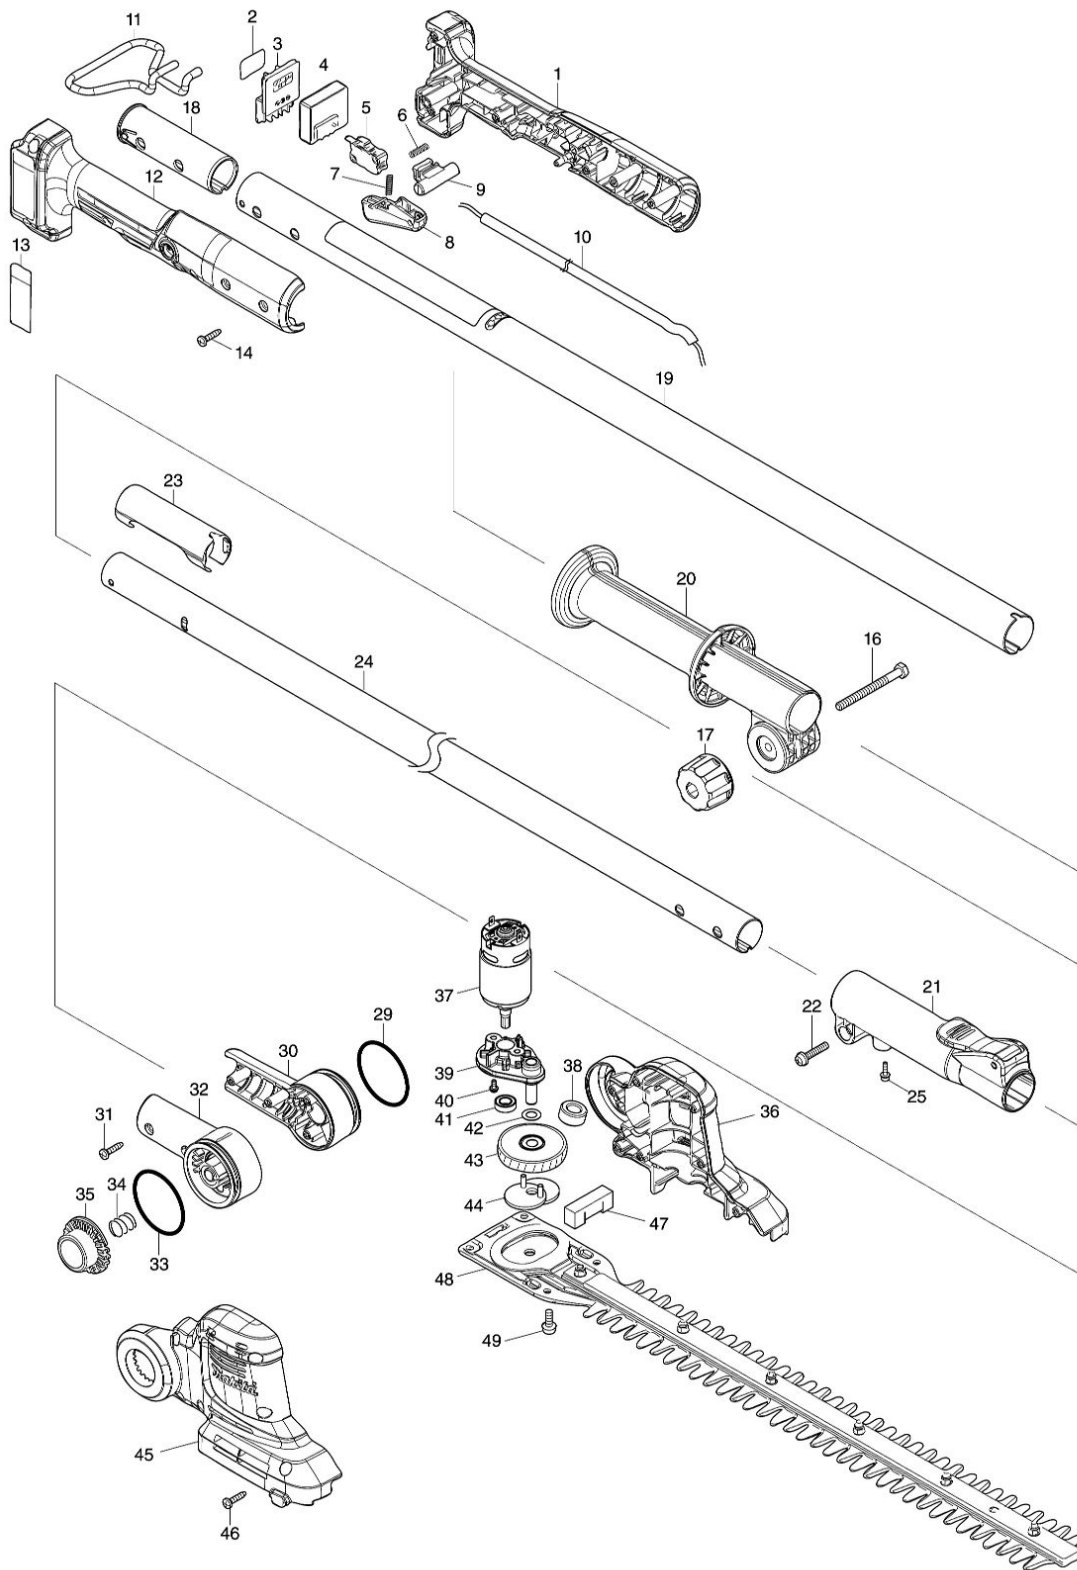

Partdrawing for UN460WDZ - Stokheggenschaar

Model No.UN460WD 460MM DC POLE HEDGE TRIMMER

Nr.	Part nr.	Name
001	183T12-9	Handgreephuis UN460WD
001C10	263002-9	Rubber Pen 4 6413 A
002	811M48-3	Label serienr UN460WD
003	644813-5	Aansluitunit Df/Hp331D
004	620F43-8	Controler UN460WD
005	651398-4	Schakelaar DUN461W
006	234079-1	Drukveer 4 Ar410 A
007	234079-1	Drukveer 4 Ar410 A
008	413714-6	Schakelaarhendel DUN461W
009	413713-8	Blokkeerknop DUN461W
010	699168-3	Aansluitkabel DUN461W
010C10	654069-2	Aansluiting Motor Bo4555/56/65
011	327810-3	Batterijkap DUN461W
012	183T12-9	Handgreephuis UN460WD
012C10	263002-9	Rubber Pen 4 6413 A
013	811M46-7	Naamplaat UN460WD
014	266326-2	Tap Schroef 4X18Mm
016	921362-2	Zeskantbout M6X40 *
017	264072-1	Sterknop M6
017C10	931302-2	Zeskantmoer M6
018	413712-0	Buiskap 32 DUN461W
019	141B61-4	Steel 32 cpl DUN461W #
019C10	8008A7-9	Label waarschuw DUN500W
019C20	808723-2	Waarschuwinglabel Pe-254.4A
020	413719-6	Voorgreep A DUN461W
021	141C39-3	Steelhouder 32mm DUN461W
021C10	252103-8	Zeskant Borgmoer M5X8 A
022	911243-8	Schroef 5X25
023	413711-2	Buiskap 28 DUN461W
024	327815-3	Steel 28 DUN461W #
025	251568-1	Inbusbout M3X12Mm Hr2650/61
029	213616-4	O-ring 48 DUN461W
030	183T14-5	Steelhouder DUN461W
031	266326-2	Tap Schroef 4X18Mm
032	183T14-5	Steelhouder DUN461W
033	213616-4	O-ring 48 DUN461W
034	231113-8	Drukveer 12
035	413715-4	Blokkeerknop DUN461W
036	183T13-7	Motorhuis DUN461W
036C10	263005-3	Rubber Pen 6
037	629A64-7	Motor DC UN460WD
038	688131-1	Lijn Filter Hm1810
039	141B58-3	Motorhouder DUN461W
040	265199-0	Schroef M3X8
041	210124-6	Kogellager 688ZZ DUN461W
042	253215-0	Sluitring 8X14X0,5 Mm
043	141B59-1	Tandwiel cpl UN460WD
044	165734-3	Krukas DUN461W
045	183T13-7	Motorhuis DUN461W

Partdrawing for UN460WDZ - Stokheggenschaar

Nr.	Part nr.	Name
045C10	263005-3	Rubber Pen 6
046	266326-2	Tap Schroef 4X18Mm
047	424958-3	Bufferring DUN461W
048	191P00-8	Messenset DUN461W
048C10	188369-3	Flesje olie
049	265074-0	Met.Schr. M5X16Mm Bcg140